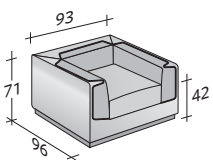

GENTLEMAN SESSEL
design Carlo Colombo 2014

AUSSENMASSE
UNTERGESTELLE UND LIEGEFLÄCHEN

MASSE IN CM.

GENTLEMAN 2 SITZER SOFA
design Carlo Colombo 2014

AUSSENMASSE
UNTERGESTELLE UND LIEGEFLÄCHEN

MASSE IN CM.

GENTLEMAN 3 SITZER SOFA
design Carlo Colombo 2014

AUSSENMASSE
UNTERGESTELLE UND LIEGEFLÄCHEN

MASSE IN CM.