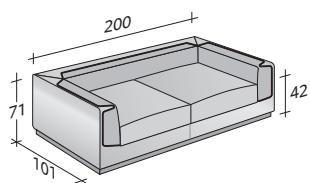

GENTLEMAN SESSEL
design Carlo Colombo 2014

AUSSENMASSE
UNTERGESTELLE UND LIEGEFLÄCHEN

MASSE IN CM.

GENTLEMAN 2 SITZER SOFA
design Carlo Colombo 2014

AUSSENMASSE
UNTERGESTELLE UND LIEGEFLÄCHEN

MASSE IN CM.

GENTLEMAN 3 SITZER SOFA
design Carlo Colombo 2014

AUSSENMASSE
UNTERGESTELLE UND LIEGEFLÄCHEN

MASSE IN CM.