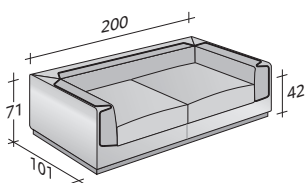

TAMAÑO TOTAL
BASES Y PLANOS DE REPOSO

MEDIDAS EN CM.

flou
LA CULTURA DEL DORMIR.

GENTLEMAN SOFÁ 2 PLAZAS
design Carlo Colombo 2014

TAMAÑO TOTAL
BASES Y PLANOS DE REPOSO

MEDIDAS EN CM.

GENTLEMAN SILLÓN
design Carlo Colombo 2014

TAMAÑO TOTAL
BASES Y PLANOS DE REPOSO

MEDIDAS EN CM.