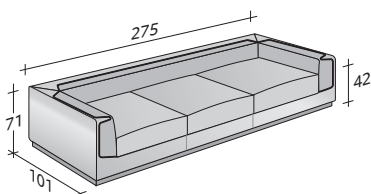

TAMAÑO TOTAL
BASES Y PLANOS DE REPOSO

MEDIDAS EN CM.

flou
LA CULTURA DEL DORMIR.

GENTLEMAN SOFÁ 2 PLAZAS
design Carlo Colombo 2014

TAMAÑO TOTAL
BASES Y PLANOS DE REPOSO

MEDIDAS EN CM.

GENTLEMAN SILLÓN
design Carlo Colombo 2014

TAMAÑO TOTAL
BASES Y PLANOS DE REPOSO

MEDIDAS EN CM.