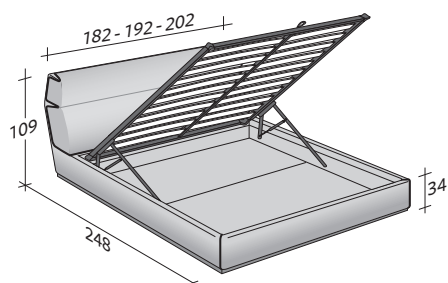

Ulteriore elemento di preziosità è il cordonetto lungo gli angoli della base e lungo il perimetro della seconda copertura, che può essere ton-sur-ton o a contrasto.

Il rivestimento della struttura del letto è sfoderabile, la copertura superiore della testata, fissata con ganci, è amovibile.

INGOMBRI
COMBINAZIONI BASI E PIANI DI RIPOSO

MISURE IN CM.

BASE CONTENITORE
PIANO A DOGHE REGOLABILI

PIANO A DOGHE REGOLABILI
RETE A MOVIMENTO ELETTRICO