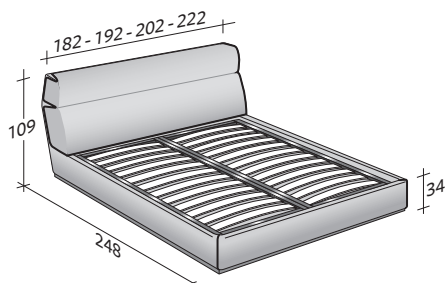

Ulteriore elemento di preziosità è il cordonetto lungo gli angoli della base e lungo il perimetro della seconda copertura, che può essere ton-sur-ton o a contrasto.

Il rivestimento della struttura del letto è sfoderabile, la copertura superiore della testata, fissata con ganci, è amovibile.

INGOMBRI
COMBINAZIONI BASI E PIANI DI RIPOSO

MISURE IN CM.

BASE CONTENITORE
PIANO A DOGHE REGOLABILI

PIANO A DOGHE REGOLABILI
RETE A MOVIMENTO ELETTRICO