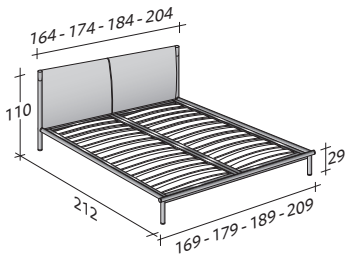

flou

LA CULTURA DEL DORMIRE.

IKO
design Rodolfo Dordoni 2015

INGOMBRI
COMBINAZIONI BASI E PIANI DI RIPOSO

MISURE IN CM.

PIANO A DOGHE REGOLABILI