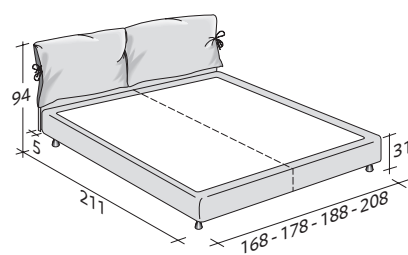

NATHALIE MATRIMONIALE
design Vico Magistretti 1978

INGOMBRI
COMBINAZIONI BASI E PIANI DI RIPOSO

MISURE IN CM.

BASE CONTENITORE

PIANO A DOGHE REGOLABILI
PIANO ORTOPEDICO
PIANO A DOGHE ORTOPEDICHE

BASE RIGIDA

*99 con testata reclinabile

BASE H25

PIANO A DOGHE REGOLABILI
PIANO ORTOPEDICO
RETE A MOVIMENTO ELETTRICO

*102 con testata reclinabile

BASE H16

PIANO A DOGHE REGOLABILI
PIANO ORTOPEDICO
RETE A MOVIMENTO ELETTRICO