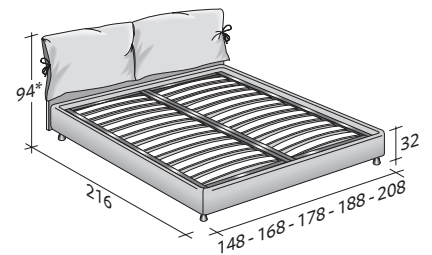

NATHALIE
MATRIMONIALE
design Vico Magistretti
1978

Inconfondibile con i suoi caratteristici flocchetti, Nathalie è il capostipite dei letti tessili. Testata e base sono rivestibili in tessuto, pelle o Ecopelle completamente sfoderabili grazie alle pratiche chiusure in velcro. La testata è disponibile anche in versione reclinabile, per offrire un confortevole appoggio anche quando il corpo non è in posizione distesa. I copricuscini presenti sulla testata permettono di riporre i guanciali al riparo dalla polvere. Disponibile con base rigida, base Comfort, base contenitore, base fissa h 25 cm o h 16 cm e con base con rete a movimento elettrico.

NATHALIE MATRIMONIALE
design Vico Magistretti 1978

INGOMBRI
COMBINAZIONI BASI E PIANI DI RIPOSO

MISURE IN CM.

BASE CONTENITORE

PIANO A DOGHE REGOLABILI
PIANO ORTOPEDICO
PIANO A DOGHE ORTOPEDICHE

BASE RIGIDA

*99 con testata reclinabile

BASE H25

PIANO A DOGHE REGOLABILI
PIANO ORTOPEDICO
RETE A MOVIMENTO ELETTRICO

*102 con testata reclinabile

BASE H16

PIANO A DOGHE REGOLABILI
PIANO ORTOPEDICO
RETE A MOVIMENTO ELETTRICO