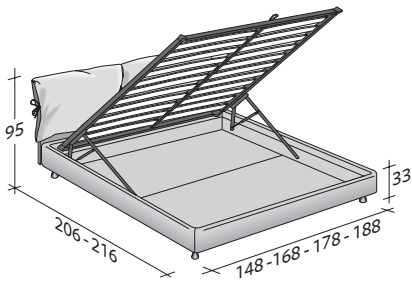

NATHALIE
MATRIMONIALE
design Vico Magistretti
1978

Inconfondibile con i suoi caratteristici flocchetti, Nathalie è il capostipite dei letti tessili. Testata e base sono rivestibili in tessuto, pelle o Ecopelle completamente sfoderabili grazie alle pratiche chiusure in velcro. La testata è disponibile anche in versione reclinabile, per offrire un confortevole appoggio anche quando il corpo non è in posizione distesa. I copricuscini presenti sulla testata permettono di riporre i guanciali al riparo dalla polvere. Disponibile con base rigida, base Comfort, base contenitore, base fissa h 25 cm o h 16 cm e con base con rete a movimento elettrico.

NATHALIE MATRIMONIALE
design Vico Magistretti 1978

INGOMBRI
COMBINAZIONI BASI E PIANI DI RIPOSO

MISURE IN CM.

BASE CONTENITORE

PIANO A DOGHE REGOLABILI
PIANO ORTOPEDICO
PIANO A DOGHE ORTOPEDICHE

BASE RIGIDA

*99 con testata reclinabile

BASE H25

PIANO A DOGHE REGOLABILI
PIANO ORTOPEDICO
RETE A MOVIMENTO ELETTRICO

*102 con testata reclinabile

BASE H16

PIANO A DOGHE REGOLABILI
PIANO ORTOPEDICO
RETE A MOVIMENTO ELETTRICO