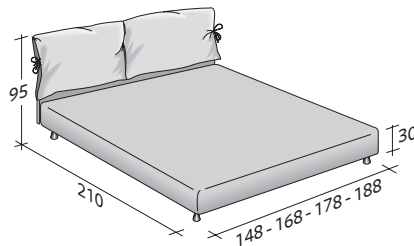

NATHALIE
MATRIMONIALE
design Vico Magistretti
1978

Inconfondibile con i suoi caratteristici flocchetti, Nathalie è il capostipite dei letti tessili. Testata e base sono rivestibili in tessuto, pelle o Ecopelle completamente sfoderabili grazie alle pratiche chiusure in velcro. La testata è disponibile anche in versione reclinabile, per offrire un confortevole appoggio anche quando il corpo non è in posizione distesa. I copricuscini presenti sulla testata permettono di riporre i guanciali al riparo dalla polvere. Disponibile con base rigida, base Comfort, base contenitore, base fissa h 25 cm o h 16 cm e con base con rete a movimento elettrico.

NATHALIE MATRIMONIALE
design Vico Magistretti 1978

INGOMBRI
COMBINAZIONI BASI E PIANI DI RIPOSO

MISURE IN CM.

BASE CONTENITORE

PIANO A DOGHE REGOLABILI
PIANO ORTOPEDICO
PIANO A DOGHE ORTOPEDICHE

BASE RIGIDA

*99 con testata reclinabile

BASE H25

PIANO A DOGHE REGOLABILI
PIANO ORTOPEDICO
RETE A MOVIMENTO ELETTRICO

*102 con testata reclinabile

BASE H16

PIANO A DOGHE REGOLABILI
PIANO ORTOPEDICO
RETE A MOVIMENTO ELETTRICO