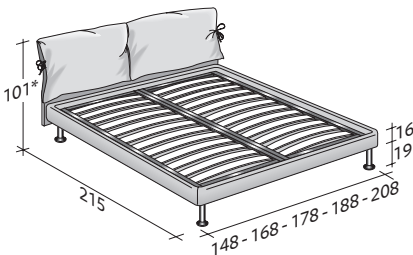

NATHALIE
MATRIMONIALE
design Vico Magistretti
1978

Inconfondibile con i suoi caratteristici flocchetti, Nathalie è il capostipite dei letti tessili. Testata e base sono rivestibili in tessuto, pelle o Ecopelle completamente sfoderabili grazie alle pratiche chiusure in velcro. La testata è disponibile anche in versione reclinabile, per offrire un confortevole appoggio anche quando il corpo non è in posizione distesa. I copricuscini presenti sulla testata permettono di riporre i guanciali al riparo dalla polvere. Disponibile con base rigida, base Comfort, base contenitore, base fissa h 25 cm o h 16 cm e con base con rete a movimento elettrico.

NATHALIE MATRIMONIALE
design Vico Magistretti 1978

INGOMBRI
COMBINAZIONI BASI E PIANI DI RIPOSO

MISURE IN CM.

BASE CONTENITORE

PIANO A DOGHE REGOLABILI
PIANO ORTOPEDICO
PIANO A DOGHE ORTOPEDICHE

BASE RIGIDA

*99 con testata reclinabile

BASE H25

PIANO A DOGHE REGOLABILI
PIANO ORTOPEDICO
RETE A MOVIMENTO ELETTRICO

*102 con testata reclinabile

BASE H16

PIANO A DOGHE REGOLABILI
PIANO ORTOPEDICO
RETE A MOVIMENTO ELETTRICO