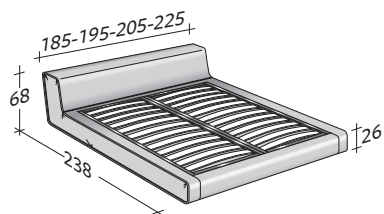

SAMA

design Cuno Frommherz
2012

Accorgimenti stilistici di grande impatto caratterizzano questo importante letto matrimoniale, che riprende le linee rigorose degli anni Settanta declinate nel segno di una moderna contemporaneità. Ugualmente suggestive sono le due versioni in cui viene offerto: la prima ha fasce laterali in Larice (opaco o lucido) o in noce Canaletto (finitura lucidata in colore tradizionale o naturale) che dalla base salgono a formare la testata e racchiudono il rivestimento in tessuto, pelle o Ecopelle; la seconda totalmente rivestita (inclusa la fascia laterale) in tessuto, pelle o Ecopelle sfoderabili. In entrambe le versioni la testata si completa con due pannelli lievemente arcuati e separati al centro, rivestibili in tessuto, pelle o Ecopelle sfoderabili. Dotato di piano di riposo a doghe regolabili, può essere fornito anche con base con contenitore salvaspazio.

SAMA
design Cuno Frommherz 2012

INGOMBRI
COMBINAZIONI BASI E PIANI DI RIPOSO

MISURE IN CM.

BASE CONTENITORE
PIANO A DOGHE REGOLABILI

PIANO A DOGHE REGOLABILI

SAMA NOCE CANALETTO
design Cuno Frommherz 2012

INGOMBRI
COMBINAZIONI BASI E PIANI DI RIPOSO

MISURE IN CM.

BASE CONTENITORE
PIANO A DOGHE REGOLABILI

PIANO A DOGHE REGOLABILI