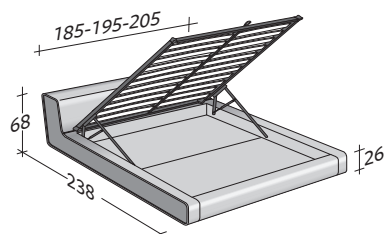

SAMA
design Cuno Frommherz 2012

INGOMBRI
COMBINAZIONI BASI E PIANI DI RIPOSO

MISURE IN CM.

BASE CONTENITORE
PIANO A DOGHE REGOLABILI

PIANO A DOGHE REGOLABILI

SAMA NOCE CANALETTO
design Cuno Frommherz 2012

INGOMBRI
COMBINAZIONI BASI E PIANI DI RIPOSO

MISURE IN CM.

BASE CONTENITORE
PIANO A DOGHE REGOLABILI

PIANO A DOGHE REGOLABILI