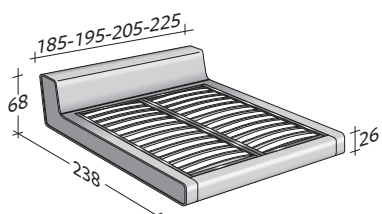

SAMA

design Cuno Frommherz
2012

Accorgimenti stilistici di grande impatto caratterizzano questo importante letto matrimoniale, che riprende le linee rigorose degli anni Settanta declinate nel segno di una moderna contemporaneità. Ugualmente suggestive sono le due versioni in cui viene offerto: la prima ha fasce laterali in Larice (opaco o lucido) o in noce Canaletto (finitura lucidata in colore tradizionale o naturale) che dalla base salgono a formare la testata e racchiudono il rivestimento in tessuto, pelle o Ecopelle; la seconda totalmente rivestita (inclusa la fascia laterale) in tessuto, pelle o Ecopelle sfoderabili. In entrambe le versioni la testata si completa con due pannelli lievemente arcuati e separati al centro, rivestibili in tessuto, pelle o Ecopelle sfoderabili. Dotato di piano di riposo a doghe regolabili, può essere fornito anche con base con contenitore salvaspazio.

SAMA
design Cuno Frommherz 2012

INGOMBRI
COMBINAZIONI BASI E PIANI DI RIPOSO

MISURE IN CM.

BASE CONTENITORE
PIANO A DOGHE REGOLABILI

PIANO A DOGHE REGOLABILI

SAMA NOCE CANALETTO
design Cuno Frommherz 2012

INGOMBRI
COMBINAZIONI BASI E PIANI DI RIPOSO

MISURE IN CM.

BASE CONTENITORE
PIANO A DOGHE REGOLABILI

PIANO A DOGHE REGOLABILI