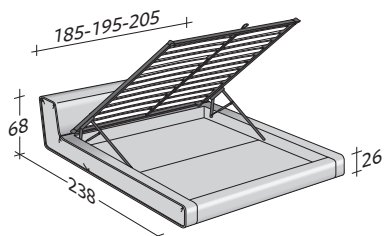

SAMA

design Cuno Frommherz
2012

Accorgimenti stilistici di grande impatto caratterizzano questo importante letto matrimoniale, che riprende le linee rigorose degli anni Settanta declinate nel segno di una moderna contemporaneità. Ugualmente suggestive sono le due versioni in cui viene offerto: la prima ha fasce laterali in Larice (opaco o lucido) o in noce Canaletto (finitura lucidata in colore tradizionale o naturale) che dalla base salgono a formare la testata e racchiudono il rivestimento in tessuto, pelle o Ecopelle; la seconda totalmente rivestita (inclusa la fascia laterale) in tessuto, pelle o Ecopelle sfoderabili. In entrambe le versioni la testata si completa con due pannelli lievemente arcuati e separati al centro, rivestibili in tessuto, pelle o Ecopelle sfoderabili. Dotato di piano di riposo a doghe regolabili, può essere fornito anche con base con contenitore salvaspazio.

SAMA
design Cuno Frommherz 2012

INGOMBRI
COMBINAZIONI BASI E PIANI DI RIPOSO

MISURE IN CM.

BASE CONTENITORE
PIANO A DOGHE REGOLABILI

PIANO A DOGHE REGOLABILI

SAMA NOCE CANALETTO
design Cuno Frommherz 2012

INGOMBRI
COMBINAZIONI BASI E PIANI DI RIPOSO

MISURE IN CM.

BASE CONTENITORE
PIANO A DOGHE REGOLABILI

PIANO A DOGHE REGOLABILI