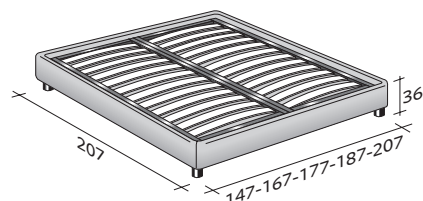

**SOMMIER**  
MATRIMONIALE  
design Centro Ricerche Flou  
1982

Letto estremamente funzionale, dal design lineare ed elegante. Disponibile con base Comfort, base contenitore, base fissa h 25 cm. o h 16 cm e con base con rete a movimento elettrico. Rivestimento, in tessuto, pelle o Ecopelle totalmente sfoderabile.

**SOMMIER MATRIMONIALE**  
design Centro Ricerche Flou 1982

INGOMBRI  
COMBINAZIONI BASI E PIANI DI RIPOSO

MISURE IN CM.

**BASE CONTENITORE**

PIANO A DOGHE REGOLABILI \*  
PIANO ORTOPEDICO \*

**BASE A MOLLE COMFORT**

**BASE H25**

PIANO A DOGHE REGOLABILI \*  
PIANO ORTOPEDICO \*  
RETE A MOVIMENTO ELETTRICO/MANUALE \*  
RETE A MOVIMENTO ELETTRICO \*

**BASE H16**

PIANO A DOGHE REGOLABILI  
PIANO ORTOPEDICO  
RETE A MOVIMENTO ELETTRICO/MANUALE  
RETE A MOVIMENTO ELETTRICO