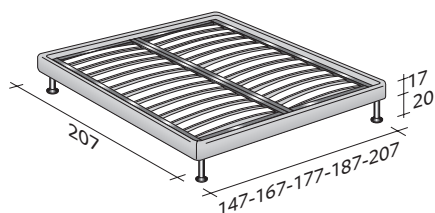

**SOMMIER**  
MATRIMONIALE  
design Centro Ricerche Flou  
1982

Letto estremamente funzionale, dal design lineare ed elegante. Disponibile con base Comfort, base contenitore, base fissa h 25 cm. o h 16 cm e con base con rete a movimento elettrico. Rivestimento, in tessuto, pelle o Ecopelle totalmente sfoderabile.

**SOMMIER MATRIMONIALE**  
design Centro Ricerche Flou 1982

INGOMBRI  
COMBINAZIONI BASI E PIANI DI RIPOSO

MISURE IN CM.

**BASE CONTENITORE**

PIANO A DOGHE REGOLABILI \*  
PIANO ORTOPEDICO \*

**BASE A MOLLE COMFORT**

**BASE H25**

PIANO A DOGHE REGOLABILI \*  
PIANO ORTOPEDICO \*  
RETE A MOVIMENTO ELETTRICO/MANUALE \*  
RETE A MOVIMENTO ELETTRICO \*

**BASE H16**

PIANO A DOGHE REGOLABILI  
PIANO ORTOPEDICO  
RETE A MOVIMENTO ELETTRICO/MANUALE  
RETE A MOVIMENTO ELETTRICO