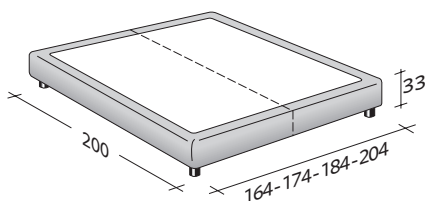

**SOMMIER**  
MATRIMONIALE  
design Centro Ricerche Flou  
1982

Letto estremamente funzionale, dal design lineare ed elegante. Disponibile con base Comfort, base contenitore, base fissa h 25 cm. o h 16 cm e con base con rete a movimento elettrico. Rivestimento, in tessuto, pelle o Ecopelle totalmente sfoderabile.

**SOMMIER MATRIMONIALE**  
design Centro Ricerche Flou 1982

INGOMBRI  
COMBINAZIONI BASI E PIANI DI RIPOSO

MISURE IN CM.

**BASE CONTENITORE**

PIANO A DOGHE REGOLABILI \*  
PIANO ORTOPEDICO \*

**BASE A MOLLE COMFORT**

**BASE H25**

PIANO A DOGHE REGOLABILI \*  
PIANO ORTOPEDICO \*  
RETE A MOVIMENTO ELETTRICO/MANUALE \*  
RETE A MOVIMENTO ELETTRICO \*

**BASE H16**

PIANO A DOGHE REGOLABILI  
PIANO ORTOPEDICO  
RETE A MOVIMENTO ELETTRICO/MANUALE  
RETE A MOVIMENTO ELETTRICO