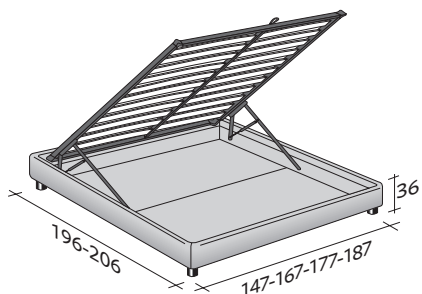

**SOMMIER**  
MATRIMONIALE  
design Centro Ricerche Flou  
1982

Letto estremamente funzionale, dal design lineare ed elegante. Disponibile con base Comfort, base contenitore, base fissa h 25 cm. o h 16 cm e con base con rete a movimento elettrico. Rivestimento, in tessuto, pelle o Ecopelle totalmente sfoderabile.

**SOMMIER MATRIMONIALE**  
design Centro Ricerche Flou 1982

INGOMBRI  
COMBINAZIONI BASI E PIANI DI RIPOSO

MISURE IN CM.

**BASE CONTENITORE**

PIANO A DOGHE REGOLABILI \*  
PIANO ORTOPEDICO \*

**BASE A MOLLE COMFORT**