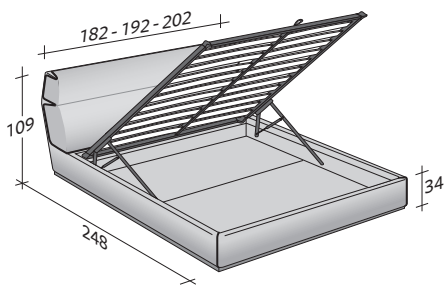

Ein weiteres ins Auge fallende Element ist der Keder bei den zwei vorderen Gestellecken und bei dem Kopfteilüberzug, deren Farbe Ton-in-Ton oder als Kontrast ausfallen kann.

Der Bezug der Bettstruktur ist abziehbar und der gepolsterte mit Haken befestigte Kopfteilüberzug ist abnehmbar.

GENTLEMAN HOHER KOPFTEIL
design Carlo Colombo 2014

AUSSENMASSE
UNTERGESTELLE UND LIEGEFLÄCHEN

MASSE IN CM.

BETTKASTEN-GESTELL

FESTE FEDERLEISTEN MIT HÄRTEREGULIERUNG

FESTE FEDERLEISTEN MIT HÄRTEREGULIERUNG
ELEKTRISCH VERSTELLBARE FEDERHOLZRAHMEN