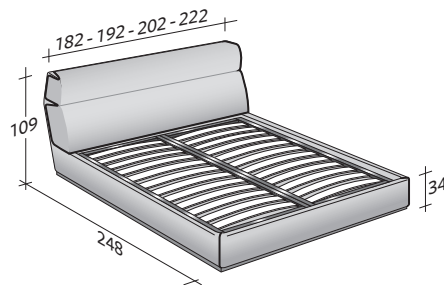

Ein weiteres ins Auge fallende Element ist der Keder bei den zwei vorderen Gestellecken und bei dem Kopfteilüberzug, deren Farbe Ton-in-Ton oder als Kontrast ausfallen kann.

Der Bezug der Bettstruktur ist abziehbar und der gepolsterte mit Haken befestigte Kopfteilüberzug ist abnehmbar.

GENTLEMAN HOHER KOPFTEIL
design Carlo Colombo 2014

AUSSENMASSE
UNTERGESTELLE UND LIEGEFLÄCHEN

MASSE IN CM.

BETTKASTEN-GESTELL

FESTE FEDERLEISTEN MIT HÄRTEREGULIERUNG

FESTE FEDERLEISTEN MIT HÄRTEREGULIERUNG
ELEKTRISCH VERSTELLBARE FEDERHOLZRAHMEN