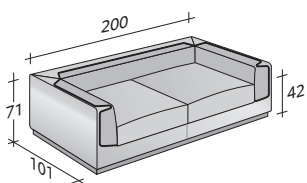

AUSSENMASSE
UNTERGESTELLE UND LIEGEFLÄCHEN

MASSE IN CM.

GENTLEMAN 3 SITZER SOFA
design Carlo Colombo 2014

AUSSENMASSE
UNTERGESTELLE UND LIEGEFLÄCHEN

MASSE IN CM.

GENTLEMAN SESSEL
design Carlo Colombo 2014

AUSSENMASSE
UNTERGESTELLE UND LIEGEFLÄCHEN