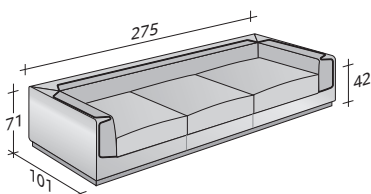

AUSSENMASSE
UNTERGESTELLE UND LIEGEFLÄCHEN

MASSE IN CM.

GENTLEMAN 3 SITZER SOFA
design Carlo Colombo 2014

AUSSENMASSE
UNTERGESTELLE UND LIEGEFLÄCHEN

MASSE IN CM.

GENTLEMAN SESSEL
design Carlo Colombo 2014

AUSSENMASSE
UNTERGESTELLE UND LIEGEFLÄCHEN

MASSE IN CM.