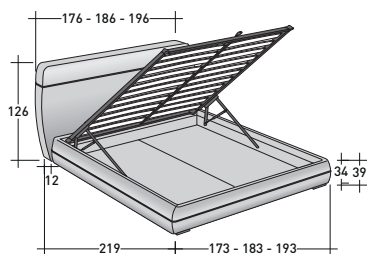

MANDARINE

design Emanuela Garbin - Mario Dell'Orto
2018

Ein raffiniertes Bett von orientalischer Inspiration, es passt sehr gut sowohl in ein klassisches als auch in ein modernes Ambiente. Das Bettgestell zeichnet sich durch eine horizontale, abgesetzte Naht aus, die seinen gesamten Umfang umläuft und die Höhe optisch unterbricht, die in der Tat 39 cm vom Boden und somit zwei cm mehr beträgt als bei traditionellen Rahmen und Betten. Das gleiche Deko-Motiv erscheint am Kopfteil auf $\frac{2}{3}$ der Höhe. Mandarin ist auch in der Version ohne Kopfteil erhältlich, sodass die Wand an der Kopfseite mit drapierten Stoffen, Bildern, Gardinen oder einer Täfelung dekoriert werden kann. Beide Versionen sind mit Bettkassen oder feststehendem Gestell mit regulierbaren Federleisten oder elektrisch verstellbar und Füßen in Nickelschwarz glänzend zu haben.

MANDARINE
design Emanuela Garbin - Mario Dell'Orto 2018

AUSSENMASSE
UNTERGESTELLE UND LIEGEFLÄCHEN

MASSE IN CM.

BETTKASTEN-GESTELL

FESTE FEDERLEISTEN MIT HÄRTEREGULIERUNG

FESTE FEDERLEISTEN MIT HÄRTEREGULIERUNG
ELEKTRISCH VERSTELLBARE FEDERHOLZRAHMEN