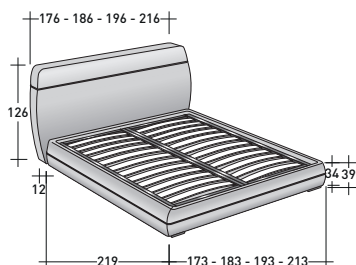

MANDARINE

design Emanuela Garbin - Mario Dell'Orto
2018

Ein raffiniertes Bett von orientalischer Inspiration, es passt sehr gut sowohl in ein klassisches als auch in ein modernes Ambiente. Das Bettgestell zeichnet sich durch eine horizontale, abgesetzte Naht aus, die seinen gesamten Umfang umläuft und die Höhe optisch unterbricht, die in der Tat 39 cm vom Boden und somit zwei cm mehr beträgt als bei traditionellen Rahmen und Betten. Das gleiche Deko-Motiv erscheint am Kopfteil auf $\frac{2}{3}$ der Höhe. Mandarin ist auch in der Version ohne Kopfteil erhältlich, sodass die Wand an der Kopfseite mit drapierten Stoffen, Bildern, Gardinen oder einer Täfelung dekoriert werden kann. Beide Versionen sind mit Bettkassen oder feststehendem Gestell mit regulierbaren Federleisten oder elektrisch verstellbar und Füßen in Nickelschwarz glänzend zu haben.

MANDARINE
design Emanuela Garbin - Mario Dell'Orto 2018

AUSSENMASSE
UNTERGESTELLE UND LIEGEFLÄCHEN

MASSE IN CM.

BETTKASTEN-GESTELL

FESTE FEDERLEISTEN MIT HÄRTEREGULIERUNG

FESTE FEDERLEISTEN MIT HÄRTEREGULIERUNG
ELEKTRISCH VERSTELLBARE FEDERHOLZRAHMEN