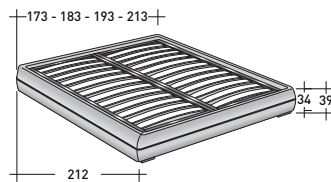

SOMMIER MANDARINE

design Emanuela Garbin - Mario Dell'Orto
2018

Ein raffiniertes Bett von orientalischer Inspiration, es passt sehr gut sowohl in ein klassisches als auch in ein modernes Ambiente. Das Bettgestell zeichnet sich durch eine horizontale, abgesetzte Naht aus, die seinen gesamten Umfang umläuft und die Höhe optisch unterbricht, die in der Tat 39 cm vom Boden und somit zwei cm mehr beträgt als bei traditionellen Rahmen und Betten. Das gleiche Deko-Motiv erscheint am Kopfteil auf $\frac{2}{3}$ der Höhe. Mandarine ist auch in der Version ohne Kopfteil erhältlich, sodass die Wand an der Kopfseite mit drapierten Stoffen, Bildern, Gardinen oder einer Täfelung dekoriert werden kann. Beide Versionen sind mit Bettkasten oder feststehendem Gestell mit regulierbaren Federleisten oder elektrisch verstellbar und Füßen in Nickelschwarz glänzend zu haben.

SOMMIER MANDARINE
design Emanuela Garbin - Mario Dell'Orto 2018

AUSSENMASSE
UNTERGESTELLE UND LIEGEFLÄCHEN

MASSE IN CM.

BETTKASTEN-GESTELL
FESTE FEDERLEISTEN MIT HÄRTEREGULIERUNG

FESTE FEDERLEISTEN MIT HÄRTEREGULIERUNG
ELEKTRISCH VERSTELLBARE FEDERHOLZRAHMEN