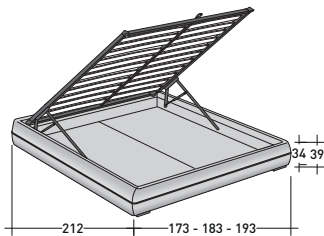

SOMMIER MANDARINE

design Emanuela Garbin - Mario Dell'Orto
2018

Ein raffiniertes Bett von orientalischer Inspiration, es passt sehr gut sowohl in ein klassisches als auch in ein modernes Ambiente. Das Bettgestell zeichnet sich durch eine horizontale, abgesetzte Naht aus, die seinen gesamten Umfang umläuft und die Höhe optisch unterbricht, die in der Tat 39 cm vom Boden und somit zwei cm mehr beträgt als bei traditionellen Rahmen und Betten. Das gleiche Deko-Motiv erscheint am Kopfteil auf $\frac{2}{3}$ der Höhe. Mandarine ist auch in der Version ohne Kopfteil erhältlich, sodass die Wand an der Kopfseite mit drapierten Stoffen, Bildern, Gardinen oder einer Täfelung dekoriert werden kann. Beide Versionen sind mit Bettkasten oder feststehendem Gestell mit regulierbaren Federleisten oder elektrisch verstellbar und Füßen in Nickelschwarz glänzend zu haben.

SOMMIER MANDARINE
design Emanuela Garbin - Mario Dell'Orto 2018

AUSSENMASSE
UNTERGESTELLE UND LIEGEFLÄCHEN

MASSE IN CM.

BETTKASTEN-GESTELL
FESTE FEDERLEISTEN MIT HÄRTEREGULIERUNG

FESTE FEDERLEISTEN MIT HÄRTEREGULIERUNG
ELEKTRISCH VERSTELLBARE FEDERHOLZRAHMEN