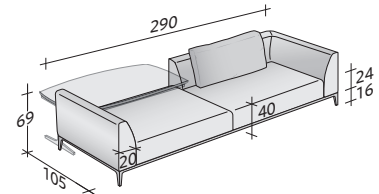

**Flou**

LA CULTURA DEL DORMIRE.

KOMPOSITION A

- GESTELL (L200xP100xH16) - 1 St.
- SITZFLÄCHE (L80xP80xH24) - 2 St.
- ECKARMLEHNE RECHTS DX (L105xP105xH53) - 1 St.
- ECKARMLEHNE LINKS SX (L105xP105xH53) - 1 St.
- KISSEN 75x50 - 2 St.

## AUSSENMASSE

MASSE IN CM.

KOMPOSITION B

- GESTELL (L240xP100xH16) - 1 St.
- SITZFLÄCHE (L100xP80xH24) - 2 St.
- ECKARMLEHNE RECHTS DX (L125xP105xH53) - 1 St.
- ECKARMLEHNE LINKS SX (L125xP105xH53) - 1 St.
- KISSEN 75x50 - 2 St.

KOMPOSITION C

- GESTELL (L280xP100xH16) - 1 St.
- SITZFLÄCHE (L120xP80xH24) - 2 St.
- ECKARMLEHNE RECHTS DX (L145xP105xH53) - 1 St.
- ECKARMLEHNE LINKS SX (L145xP105xH53) - 1 St.
- KISSEN 95x50 - 2 St.

KOMPOSITION D (Tischlein nicht inbegriffen)

- GESTELL (L280xP100xH16) - 1 St.
- SITZFLÄCHE (L120xP80xH24) - 1 St.
- SITZFLÄCHE (L120xP100xH24) - 1 St.
- ARMLEHNE (L105xP20xH53) - 1 St.
- ECKARMLEHNE RECHTS DX (L145xP105xH53) - 1 St.
- KISSEN 95x50 - 1 St.