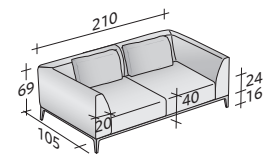

**Flou**

LA CULTURA DEL DORMIRE.

KOMPOSITION A

- GESTELL (L200xP100xH16) - 1 St.
- SITZFLÄCHE (L80xP80xH24) - 2 St.
- ECKARMLEHNE RECHTS DX (L105xP105xH53) - 1 St.
- ECKARMLEHNE LINKS SX (L105xP105xH53) - 1 St.
- KISSEN 75x50 - 2 St.

## AUSSENMASSE

MASSE IN CM.

KOMPOSITION B

- GESTELL (L240xP100xH16) - 1 St.
- SITZFLÄCHE (L100xP80xH24) - 2 St.
- ECKARMLEHNE RECHTS DX (L125xP105xH53) - 1 St.
- ECKARMLEHNE LINKS SX (L125xP105xH53) - 1 St.
- KISSEN 75x50 - 2 St.

KOMPOSITION C

- GESTELL (L280xP100xH16) - 1 St.
- SITZFLÄCHE (L120xP80xH24) - 2 St.
- ECKARMLEHNE RECHTS DX (L145xP105xH53) - 1 St.
- ECKARMLEHNE LINKS SX (L145xP105xH53) - 1 St.
- KISSEN 95x50 - 2 St.

KOMPOSITION L (Tischlein nicht inbegriffen)

- GESTELL (L240xP100xH16) - 1 St.
- SITZFLÄCHE (L100xP80xH24) - 1 St.
- SITZFLÄCHE (L100xP100xH24) - 1 St.
- ARMLEHNE (L105xP20xH53) - 1 St.
- ECKARMLEHNE RECHTS DX (L125xP105xH53) - 1 St.
- KISSEN 75x50 - 1 St.