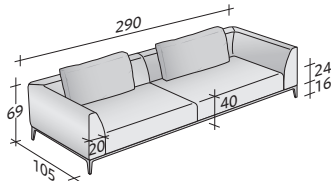

**Flou**

LA CULTURA DEL DORMIRE.

KOMPOSITION A

- GESTELL (L200xP100xH16) - 1 St.
- SITZFLÄCHE (L80xP80xH24) - 2 St.
- ECKARMLEHNE RECHTS DX (L105xP105xH53) - 1 St.
- ECKARMLEHNE LINKS SX (L105xP105xH53) - 1 St.
- KISSEN 75x50 - 2 St.

## AUSSENMASSE

MASSE IN CM.

KOMPOSITION B

- GESTELL (L240xP100xH16) - 1 St.
- SITZFLÄCHE (L100xP80xH24) - 2 St.
- ECKARMLEHNE RECHTS DX (L125xP105xH53) - 1 St.
- ECKARMLEHNE LINKS SX (L125xP105xH53) - 1 St.
- KISSEN 75x50 - 2 St.

KOMPOSITION C

- GESTELL (L280xP100xH16) - 1 St.
- SITZFLÄCHE (L120xP80xH24) - 2 St.
- ECKARMLEHNE RECHTS DX (L145xP105xH53) - 1 St.
- ECKARMLEHNE LINKS SX (L145xP105xH53) - 1 St.
- KISSEN 95x50 - 2 St.

KOMPOSITION D (Tischlein nicht inbegriffen)

- GESTELL (L280xP100xH16) - 1 St.
- SITZFLÄCHE (L120xP80xH24) - 1 St.
- SITZFLÄCHE (L120xP100xH24) - 1 St.
- ARMLEHNE (L105xP20xH53) - 1 St.
- ECKARMLEHNE RECHTS DX (L145xP105xH53) - 1 St.
- KISSEN 95x50 - 1 St.