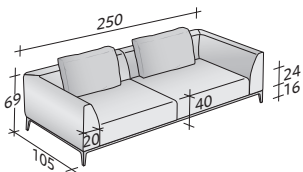

**Flou**

LA CULTURA DEL DORMIRE.

KOMPOSITION A

- GESTELL (L200xP100xH16) - 1 St.
- SITZFLÄCHE (L80xP80xH24) - 2 St.
- ECKARMLEHNE RECHTS DX (L105xP105xH53) - 1 St.
- ECKARMLEHNE LINKS SX (L105xP105xH53) - 1 St.
- KISSEN 75x50 - 2 St.

## AUSSENMASSE

MASSE IN CM.

KOMPOSITION B

- GESTELL (L240xP100xH16) - 1 St.
- SITZFLÄCHE (L100xP80xH24) - 2 St.
- ECKARMLEHNE RECHTS DX (L125xP105xH53) - 1 St.
- ECKARMLEHNE LINKS SX (L125xP105xH53) - 1 St.
- KISSEN 75x50 - 2 St.

KOMPOSITION C

- GESTELL (L280xP100xH16) - 1 St.
- SITZFLÄCHE (L120xP80xH24) - 2 St.
- ECKARMLEHNE RECHTS DX (L145xP105xH53) - 1 St.
- ECKARMLEHNE LINKS SX (L145xP105xH53) - 1 St.
- KISSEN 95x50 - 2 St.

KOMPOSITION D (Tischlein nicht inbegriffen)

- GESTELL (L280xP100xH16) - 1 St.
- SITZFLÄCHE (L120xP80xH24) - 1 St.
- SITZFLÄCHE (L120xP100xH24) - 1 St.
- ARMLEHNE (L105xP20xH53) - 1 St.
- ECKARMLEHNE RECHTS DX (L145xP105xH53) - 1 St.
- KISSEN 95x50 - 1 St.