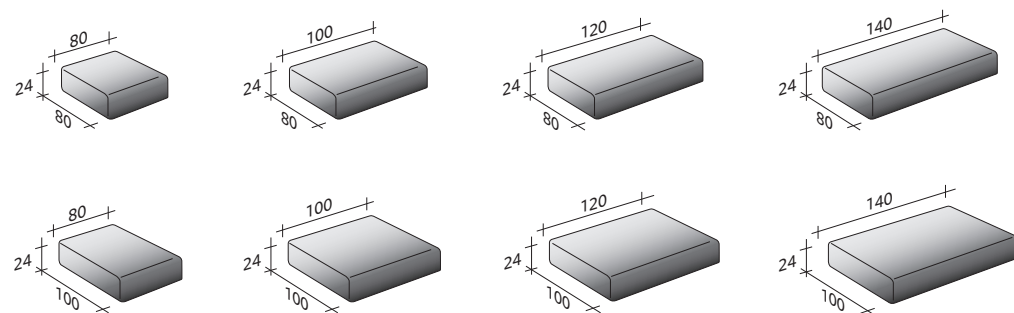

SITZFLÄCHENKISSEN/PUFFKISSEN