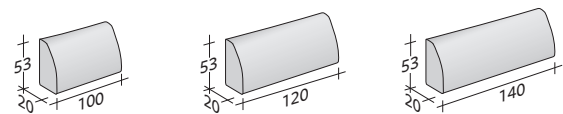

KOMPOSITION L (Tischlein nicht inbegriffen)

- GESTELL (L240xP100xH16) - 1 St.
- SITZFLÄCHE (L100xP80xH24) - 1 St.
- SITZFLÄCHE (L100xP100xH24) - 1 St.
- ARMLEHNE (L105xP20xH53) - 1 St.
- ECKARMLEHNE RECHTS DX (L125xP105xH53) - 1 St.
- KISSEN 75x50 - 1 St.

SOFAGESTELL

PUFFGESTELL

SITZFLÄCHENKISSEN/PUFFKISSEN

ARMLEHNE/ECKARMLEHNEN

RÜCKENLEHNEN

KISSEN FÜR RÜCKENLEHNE/KISSEN FÜR ARMLEHNE