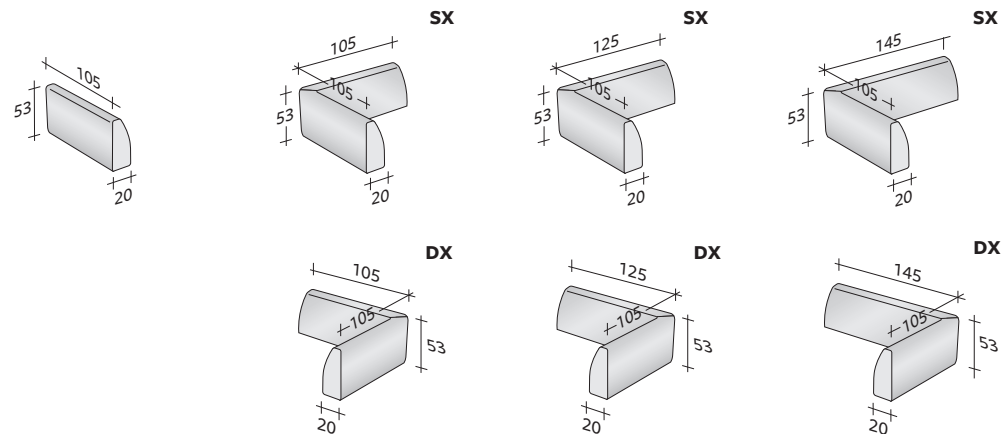

ARMLEHNE/ECKARMLEHNEN