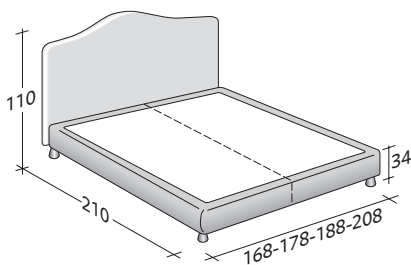

PEONIA

DOPPELBETT

design Centro Ricerche Flou
1987

Bedeutendes Bett mit romantischer Linie. Gepolstertes Kopfteil und Gestell mit abziehbarem Stoff-, Leder- oder Ecopelle Bezug mit Klettverschluss. Steht mit Boxspring Unterfederung Comfort, Bettkasten, festem Gestell H 25 cm. oder H 16 cm. und mit elektrisch verstellbarem Federholzrahmen zur Verfügung.

Flou

LA CULTURA DEL DORMIRE.

PEONIA DOPPELBETT
design Centro Ricerche Flou 1987

AUSSENMASSE
UNTERGESTELLE UND LIEGEFLÄCHEN

MASSE IN CM.

BETTKASTEN-GESTELL

FESTE FEDERLEISTEN MIT HÄRTEREGULIERUNG *
ORTHOPÄDISCHE HOLZPLATTE *
FESTE FEDERLEISTEN