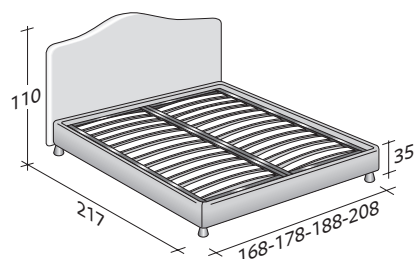

PEONIA

DOPPELBETT

design Centro Ricerche Flou
1987

Bedeutendes Bett mit romantischer Linie. Gepolstertes Kopfteil und Gestell mit abziehbarem Stoff-, Leder- oder Ecopelle Bezug mit Klettverschluss. Steht mit Boxspring Unterfederung Comfort, Bettkasten, festem Gestell H 25 cm. oder H 16 cm. und mit elektrisch verstellbarem Federholzrahmen zur Verfügung.

Flou

LA CULTURA DEL DORMIRE.

PEONIA DOPPELBETT
design Centro Ricerche Flou 1987

AUSSENMASSE
UNTERGESTELLE UND LIEGEFLÄCHEN

MASSE IN CM.

BETTKASTEN-GESTELL

FESTE FEDERLEISTEN MIT HÄRTEREGULIERUNG *
ORTHOPÄDISCHE HOLZPLATTE *
FESTE FEDERLEISTEN

BOXSPRING UNTERFEDERUNG COMFORT

BASE H25

FESTE FEDERLEISTEN MIT HÄRTEREGULIERUNG *
ORTHOPÄDISCHE HOLZPLATTE *
ELEKTRISCH VERSTELLBARE FEDERHOLZRAHMEN *

BASE H16

FESTE FEDERLEISTEN MIT HÄRTEREGULIERUNG
ORTHOPÄDISCHE HOLZPLATTE
ELEKTRISCH VERSTELLBARE FEDERHOLZRAHMEN