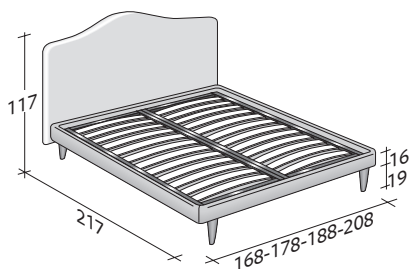

PEONIA

DOPPELBETT

design Centro Ricerche Flou
1987

Bedeutendes Bett mit romantischer Linie. Gepolstertes Kopfteil und Gestell mit abziehbarem Stoff-, Leder- oder Ecopelle Bezug mit Klettverschluss. Steht mit Boxspring Unterfederung Comfort, Bettkasten, festem Gestell H 25 cm. oder H 16 cm. und mit elektrisch verstellbarem Federholzrahmen zur Verfügung.

Flou

LA CULTURA DEL DORMIRE.

PEONIA DOPPELBETT
design Centro Ricerche Flou 1987

AUSSENMASSE
UNTERGESTELLE UND LIEGEFLÄCHEN

MASSE IN CM.

BETTKASTEN-GESTELL

FESTE FEDERLEISTEN MIT HÄRTEREGULIERUNG *
ORTHOPÄDISCHE HOLZPLATTE *
FESTE FEDERLEISTEN

BOXSPRING UNTERFEDERUNG COMFORT

BASE H25

FESTE FEDERLEISTEN MIT HÄRTEREGULIERUNG *
ORTHOPÄDISCHE HOLZPLATTE *
ELEKTRISCH VERSTELLBARE FEDERHOLZRAHMEN *

BASE H16

FESTE FEDERLEISTEN MIT HÄRTEREGULIERUNG
ORTHOPÄDISCHE HOLZPLATTE
ELEKTRISCH VERSTELLBARE FEDERHOLZRAHMEN