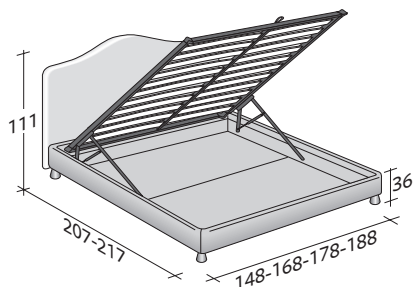

PEONIA

DOPPELBETT

design Centro Ricerche Flou
1987

Bedeutendes Bett mit romantischer Linie. Gepolstertes Kopfteil und Gestell mit abziehbarem Stoff-, Leder- oder Ecopelle Bezug mit Klettverschluss. Steht mit Boxspring Unterfederung Comfort, Bettkasten, festem Gestell H 25 cm. oder H 16 cm. und mit elektrisch verstellbarem Federholzrahmen zur Verfügung.

Flou

LA CULTURA DEL DORMIRE.

PEONIA DOPPELBETT
design Centro Ricerche Flou 1987

AUSSENMASSE
UNTERGESTELLE UND LIEGEFLÄCHEN

MASSE IN CM.

BETTKASTEN-GESTELL

FESTE FEDERLEISTEN MIT HÄRTEREGULIERUNG *
ORTHOPÄDISCHE HOLZPLATTE *
FESTE FEDERLEISTEN

BOXSPRING UNTERFEDERUNG COMFORT

BASE H25

FESTE FEDERLEISTEN MIT HÄRTEREGULIERUNG *
ORTHOPÄDISCHE HOLZPLATTE *
ELEKTRISCH VERSTELLBARE FEDERHOLZRAHMEN *

BASE H16

FESTE FEDERLEISTEN MIT HÄRTEREGULIERUNG
ORTHOPÄDISCHE HOLZPLATTE
ELEKTRISCH VERSTELLBARE FEDERHOLZRAHMEN