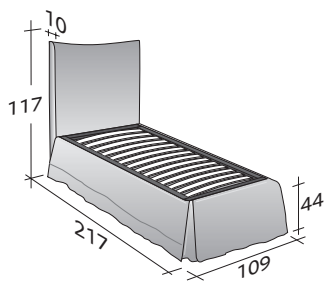

PLAZA
EINZELBETT
design Rodolfo Dordoni
2005

Elegantes und wertvolles Bett, ist als Herzstück des Schlafzimmers gedacht. Der Bezug von Kopfteil und Gestell kann komplett abgezogen werden und auf Anfrage wird mit einer schönen Umrandung aus Glamour Stoff angefertigt. Steht mit Boxspring Unterfederung Comfort, mit festem Gestell oder besonders grossem Bettkasten zur Verfügung.

PLAZA EINZELBETT
design Rodolfo Dordoni 2005

AUSSENMASSE
UNTERGESTELLE UND LIEGEFLÄCHEN

MASSE IN CM.

BETTKASTEN-GESTELL

FESTE FEDERLEISTEN MIT HÄRTEREGULIERUNG
ORTHOPÄDISCHE HOLZPLATTE

FESTE FEDERLEISTEN MIT HÄRTEREGULIERUNG
ORTHOPÄDISCHE HOLZPLATTE