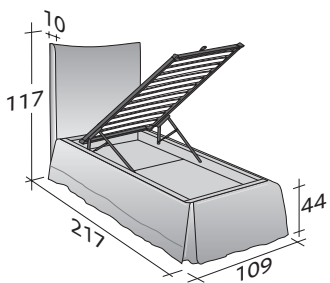

PLAZA
EINZELBETT
design Rodolfo Dordoni
2005

Elegantes und wertvolles Bett, ist als Herzstück des Schlafzimmers gedacht. Der Bezug von Kopfteil und Gestell kann komplett abgezogen werden und auf Anfrage wird mit einer schönen Umrandung aus Glamour Stoff angefertigt. Steht mit Boxspring Unterfederung Comfort, mit festem Gestell oder besonders grossem Bettkasten zur Verfügung.

PLAZA EINZELBETT
design Rodolfo Dordoni 2005

AUSSENMASSE
UNTERGESTELLE UND LIEGEFLÄCHEN

MASSE IN CM.

BETTKASTEN-GESTELL

FESTE FEDERLEISTEN MIT HÄRTEREGULIERUNG
ORTHOPÄDISCHE HOLZPLATTE

FESTE FEDERLEISTEN MIT HÄRTEREGULIERUNG
ORTHOPÄDISCHE HOLZPLATTE