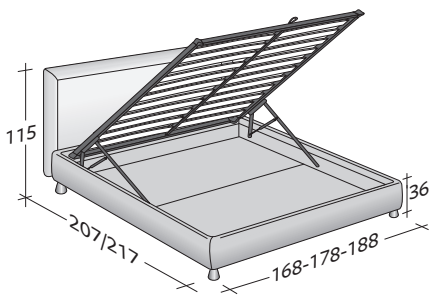

## POCHETTE PURE

design Centro Ricerche Flou  
2008

Elegantes und raffiniertes Ehebett erhältlich mit Boxspring Unterfederung Comfort, feststehendem Gestell H25 cm., mit Bettkasten oder mit elektrisch verstellbarem Federholzrahmen. Gepolstertes Kopfteil und Gestell mit abziehbarem Stoff-, Leder- oder Ecopelle Bezug mit Klettverschluss.

**Flou**

LA CULTURA DEL DORMIRE.

**POCHETTE PURE**  
design Centro Ricerche Flou 2008

AUSSENMASSE  
UNTERGESTELLE UND LIEGEFLÄCHEN

MASSE IN CM.

**BETTKASTEN-GESTELL**

FESTE FEDERLEISTEN MIT HÄRTEREGULIERUNG \*  
ORTHOPÄDISCHE HOLZPLATTE \*

**BASE H25**

FESTE FEDERLEISTEN MIT HÄRTEREGULIERUNG \*  
ORTHOPÄDISCHE HOLZPLATTE \*  
MANUELL/ELEKTRISCH VERSTELLBARE FEDERHOLZRAHMEN \*

**BOXSPRING UNTERFEDERUNG COMFORT**

\* Erhältlich auch mit rüschenbezug