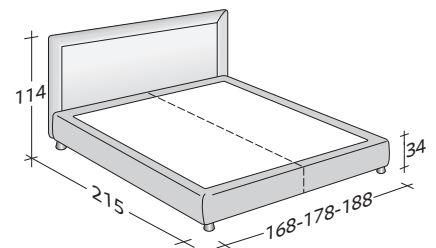

## POCHETTE PURE

design Centro Ricerche Flou  
2008

Elegantes und raffiniertes Ehebett erhältlich mit Boxspring Unterfederung Comfort, feststehendem Gestell H25 cm., mit Bettkasten oder mit elektrisch verstellbarem Federholzrahmen. Gepolstertes Kopfteil und Gestell mit abziehbarem Stoff-, Leder- oder Ecopelle Bezug mit Klettverschluss.

**Flou**

LA CULTURA DEL DORMIRE.

**POCHETTE PURE**  
design Centro Ricerche Flou 2008

AUSSENMASSE  
UNTERGESTELLE UND LIEGEFLÄCHEN

MASSE IN CM.

**BETTKASTEN-GESTELL**

FESTE FEDERLEISTEN MIT HÄRTEREGULIERUNG \*  
ORTHOPÄDISCHE HOLZPLATTE \*

**BASE H25**

FESTE FEDERLEISTEN MIT HÄRTEREGULIERUNG \*  
ORTHOPÄDISCHE HOLZPLATTE \*  
MANUELL/ELEKTRISCH VERSTELLBARE FEDERHOLZRAHMEN \*

**BOXSPRING UNTERFEDERUNG COMFORT**

\* Erhältlich auch mit rüschenbezug