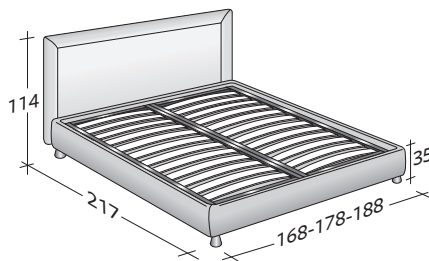

## POCHETTE PURE

design Centro Ricerche Flou  
2008

Elegantes und raffiniertes Ehebett erhältlich mit Boxspring Unterfederung Comfort, feststehendem Gestell H25 cm., mit Bettkasten oder mit elektrisch verstellbarem Federholzrahmen. Gepolstertes Kopfteil und Gestell mit abziehbarem Stoff-, Leder- oder Ecopelle Bezug mit Klettverschluss.

**Flou**

LA CULTURA DEL DORMIRE.

**POCHETTE PURE**  
design Centro Ricerche Flou 2008

AUSSENMASSE  
UNTERGESTELLE UND LIEGEFLÄCHEN

MASSE IN CM.

**BETTKASTEN-GESTELL**

FESTE FEDERLEISTEN MIT HÄRTEREGULIERUNG \*  
ORTHOPÄDISCHE HOLZPLATTE \*

**BASE H25**

FESTE FEDERLEISTEN MIT HÄRTEREGULIERUNG \*  
ORTHOPÄDISCHE HOLZPLATTE \*  
MANUELL/ELEKTRISCH VERSTELLBARE FEDERHOLZRAHMEN \*

**BOXSPRING UNTERFEDERUNG COMFORT**

\* Erhältlich auch mit rüschenbezug