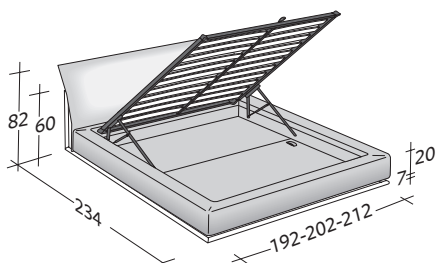

SAILOR

design Carlo Colombo
2004

Elegantes Ehebett, das an die Formen eines Segelbootes erinnert und mit umlaufendem Stahlrohr ausgestattet. Das Kopfteil mit Stoff-, Leder- oder Ecopelle Bezug ist wie beim Gestell dank des praktischen Klettverschlusses komplett abziehbar. Mit zerlegbarem Gestell oder Bettkasten und Liegefläche aus festen Federleisten oder orthopädisch.

LA CULTURA DEL DORMIRE.

SAILOR
design Carlo Colombo 2004

AUSSENMASSE
UNTERGESTELLE UND LIEGEFLÄCHEN

MASSE IN CM.

FESTE FEDERLEISTEN MIT HÄRTEREGULIERUNG
ORTHOPÄDISCHE HOLZPLATTE

BETTKASTEN-GESTELL

FESTE FEDERLEISTEN MIT HÄRTEREGULIERUNG
ORTHOPÄDISCHE HOLZPLATTE