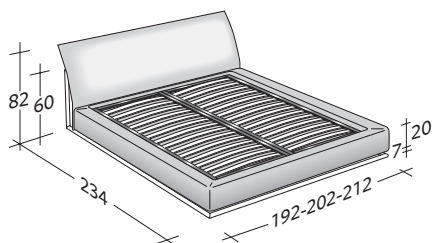

SAILOR

design Carlo Colombo
2004

Elegantes Ehebett, das an die Formen eines Segelbootes erinnert und mit umlaufendem Stahlrohr ausgestattet. Das Kopfteil mit Stoff-, Leder- oder Ecopelle Bezug ist wie beim Gestell dank des praktischen Klettverschlusses komplett abziehbar. Mit zerlegbarem Gestell oder Bettkasten und Liegefläche aus festen Federleisten oder orthopädisch.

LA CULTURA DEL DORMIRE.

SAILOR
design Carlo Colombo 2004

AUSSENMASSE
UNTERGESTELLE UND LIEGEFLÄCHEN

MASSE IN CM.

FESTE FEDERLEISTEN MIT HÄRTEREGULIERUNG
ORTHOPÄDISCHE HOLZPLATTE

BETTKASTEN-GESTELL

FESTE FEDERLEISTEN MIT HÄRTEREGULIERUNG
ORTHOPÄDISCHE HOLZPLATTE