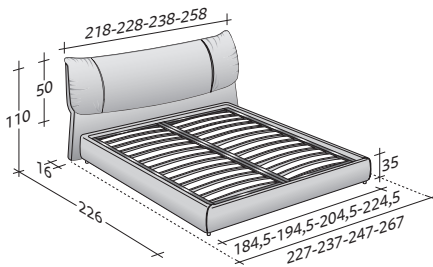

**flou**

LA CULTURA DEL DORMIRE.

**SOFTWING**  
design Carlo Colombo 2016

AUSSENMASSE  
UNTERGESTELLE UND LIEGEFLÄCHEN

MASSE IN CM.

**BASE H25**

FESTE FEDERLEISTEN MIT HÄRTEREGULIERUNG  
ELEKTRISCH VERSTELLBARE FEDERHOLZRAHMEN