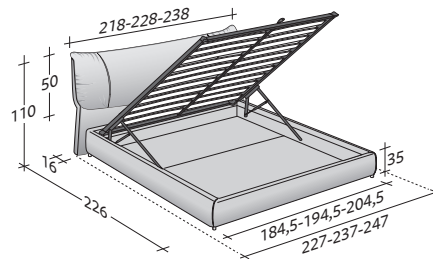

**flou**

LA CULTURA DEL DORMIRE.

**SOFTWING**  
design Carlo Colombo 2016

AUSSENMASSE  
UNTERGESTELLE UND LIEGEFLÄCHEN

MASSE IN CM.

**BASE H25**

FESTE FEDERLEISTEN MIT HÄRTEREGULIERUNG  
ELEKTRISCH VERSTELLBARE FEDERHOLZRAHMEN