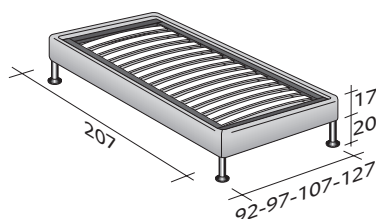

SOMMIER

EINZELBETT
design Centro Ricerche Flou
1982

Extrem funktionelles Bett mit linearem und elegantem Design. Steht mit Boxspring Unterfederung Comfort, Bettkasten, festem Gestell H 25 cm. oder H 16 cm. und mit elektrisch verstellbarem Federholzrahmen zur Verfügung. Komplett abziehbarer Stoff, Leder- oder Ecopelle Bezug.

SOMMIER EINZELBETT
design Centro Ricerche Flou 1982

AUSSENMASSE
UNTERGESTELLE UND LIEGEFLÄCHEN

MASSE IN CM.

BETTKASTEN-GESTELL

FESTE FEDERLEISTEN MIT HÄRTEREGULIERUNG *
ORTHOPÄDISCHE HOLZPLATTE *

BETTKASTEN-GESTELL ÖFFNUNG LÄNGSSEITIG

FESTE FEDERLEISTEN MIT HÄRTEREGULIERUNG *
ORTHOPÄDISCHE HOLZPLATTE *

BOXSPRING UNTERFEDERUNG COMFORT

BASE H25

FESTE FEDERLEISTEN MIT HÄRTEREGULIERUNG *
ORTHOPÄDISCHE HOLZPLATTE *
ELEKTRISCH VERSTELLBARE FEDERHOLZRAHMEN *

BASE H16

FESTE FEDERLEISTEN MIT HÄRTEREGULIERUNG
ORTHOPÄDISCHE HOLZPLATTE
ELEKTRISCH VERSTELLBARE FEDERHOLZRAHMEN

* Erhältlich auch mit rüschenbezug