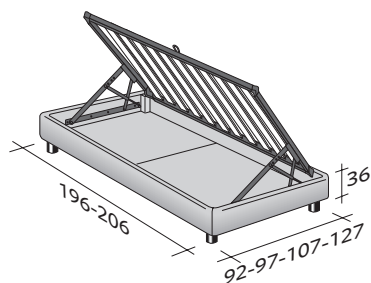

SOMMIER

EINZELBETT
design Centro Ricerche Flou
1982

Extrem funktionelles Bett mit linearem und elegantem Design. Steht mit Boxspring Unterfederung Comfort, Bettkasten, festem Gestell H 25 cm. oder H 16 cm. und mit elektrisch verstellbarem Federholzrahmen zur Verfügung. Komplett abziehbarer Stoff, Leder- oder Ecopelle Bezug.

SOMMIER EINZELBETT
design Centro Ricerche Flou 1982

AUSSENMASSE
UNTERGESTELLE UND LIEGEFLÄCHEN

MASSE IN CM.

BETTKASTEN-GESTELL

FESTE FEDERLEISTEN MIT HÄRTEREGULIERUNG *
ORTHOPÄDISCHE HOLZPLATTE *

BETTKASTEN-GESTELL ÖFFNUNG LÄNGSSEITIG