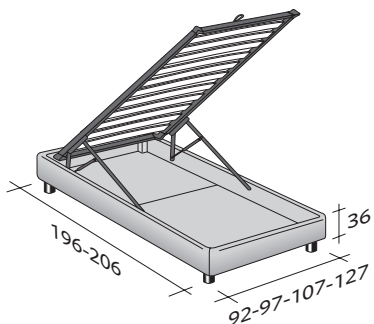

SOMMIER

EINZELBETT
design Centro Ricerche Flou
1982

Extrem funktionelles Bett mit linearem und elegantem Design. Steht mit Boxspring Unterfederung Comfort, Bettkasten, festem Gestell H 25 cm. oder H 16 cm. und mit elektrisch verstellbarem Federholzrahmen zur Verfügung. Komplett abziehbarer Stoff, Leder- oder Ecopelle Bezug.

SOMMIER EINZELBETT
design Centro Ricerche Flou 1982

AUSSENMASSE
UNTERGESTELLE UND LIEGEFLÄCHEN

MASSE IN CM.

BETTKASTEN-GESTELL

FESTE FEDERLEISTEN MIT HÄRTEREGULIERUNG *
ORTHOPÄDISCHE HOLZPLATTE *

BETTKASTEN-GESTELL ÖFFNUNG LÄNGSSEITIG

FESTE FEDERLEISTEN MIT HÄRTEREGULIERUNG *
ORTHOPÄDISCHE HOLZPLATTE *

BOXSPRING UNTERFEDERUNG COMFORT

BASE H25

FESTE FEDERLEISTEN MIT HÄRTEREGULIERUNG *
ORTHOPÄDISCHE HOLZPLATTE *
ELEKTRISCH VERSTELLBARE FEDERHOLZRAHMEN *

BASE H16

FESTE FEDERLEISTEN MIT HÄRTEREGULIERUNG
ORTHOPÄDISCHE HOLZPLATTE
ELEKTRISCH VERSTELLBARE FEDERHOLZRAHMEN

* Erhältlich auch mit rüschenbezug