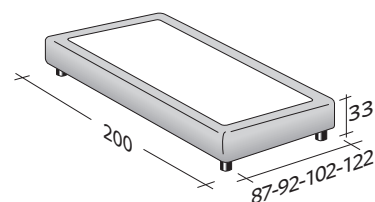

SOMMIER

EINZELBETT
design Centro Ricerche Flou
1982

Extrem funktionelles Bett mit linearem und elegantem Design. Steht mit Boxspring Unterfederung Comfort, Bettkasten, festem Gestell H 25 cm. oder H 16 cm. und mit elektrisch verstellbarem Federholzrahmen zur Verfügung. Komplett abziehbarer Stoff, Leder- oder Ecopelle Bezug.

SOMMIER EINZELBETT
design Centro Ricerche Flou 1982

AUSSENMASSE
UNTERGESTELLE UND LIEGEFLÄCHEN

MASSE IN CM.

BETTKASTEN-GESTELL

FESTE FEDERLEISTEN MIT HÄRTEREGULIERUNG *
ORTHOPÄDISCHE HOLZPLATTE *

BETTKASTEN-GESTELL ÖFFNUNG LÄNGSSEITIG