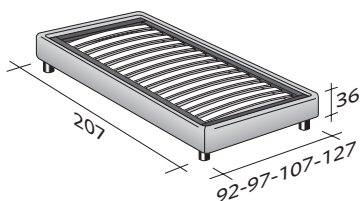

SOMMIER

EINZELBETT
design Centro Ricerche Flou
1982

Extrem funktionelles Bett mit linearem und elegantem Design. Steht mit Boxspring Unterfederung Comfort, Bettkasten, festem Gestell H 25 cm. oder H 16 cm. und mit elektrisch verstellbarem Federholzrahmen zur Verfügung. Komplett abziehbarer Stoff, Leder- oder Ecopelle Bezug.

SOMMIER EINZELBETT
design Centro Ricerche Flou 1982

AUSSENMASSE
UNTERGESTELLE UND LIEGEFLÄCHEN

MASSE IN CM.

BETTKASTEN-GESTELL

FESTE FEDERLEISTEN MIT HÄRTEREGULIERUNG *
ORTHOPÄDISCHE HOLZPLATTE *

BETTKASTEN-GESTELL ÖFFNUNG LÄNGSSEITIG

FESTE FEDERLEISTEN MIT HÄRTEREGULIERUNG *
ORTHOPÄDISCHE HOLZPLATTE *

BOXSPRING UNTERFEDERUNG COMFORT

BASE H25

FESTE FEDERLEISTEN MIT HÄRTEREGULIERUNG *
ORTHOPÄDISCHE HOLZPLATTE *
ELEKTRISCH VERSTELLBARE FEDERHOLZRAHMEN *