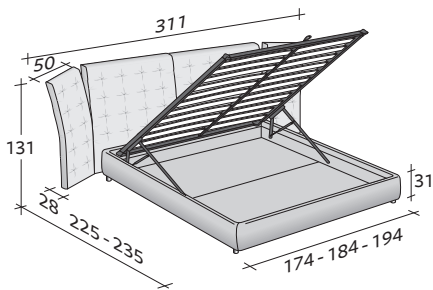

Disponibile con base de muelles Comfort, base fija h 25 cm., base contenedor o base con movimiento eléctrico.

En la intersección entre cabecera y paneles laterales Angle puede equiparse con dos lámparas Angle con estructura en tubular cromado brillante, dorado o bronce.

ANGLE CON LATERALES  
CABECERA PESPUNTEADA  
design Rodolfo Dordoni 2008

TAMAÑO TOTAL  
BASES Y PLANOS DE REPOSO

MEDIDAS EN CM.

**BASE CONTENEDOR**

PLANO DE LAMAS AJUSTABLES  
PLANO ORTOPÉDICO

**BASE H25**

PLANO DE LAMAS AJUSTABLES  
PLANO ORTOPÉDICO  
SOMIER CON MOVIMIENTO ELÉCTRICO

**BASE DE MUELLES COMFORT**

\* Ancho cabecera:  
311 para colchones 160/170/180  
331 para colchones 200