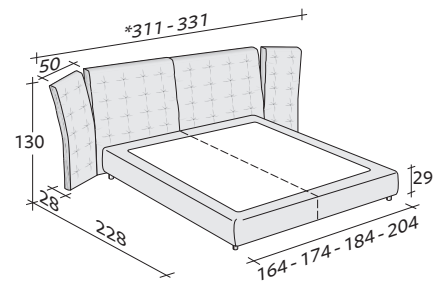

Disponibile con base de muelles Comfort, base fija h 25 cm., base contenedor o base con movimiento eléctrico.

En la intersección entre cabecera y paneles laterales Angle puede equiparse con dos lámparas Angle con estructura en tubular cromado brillante, dorado o bronce.

ANGLE CON LATERALES  
CABECERA PESPUNTEADA  
design Rodolfo Dordoni 2008

TAMAÑO TOTAL  
BASES Y PLANOS DE REPOSO

MEDIDAS EN CM.

**BASE CONTENEDOR**

PLANO DE LAMAS AJUSTABLES  
PLANO ORTOPÉDICO

**BASE H25**

PLANO DE LAMAS AJUSTABLES  
PLANO ORTOPÉDICO  
SOMIER CON MOVIMIENTO ELÉCTRICO

**BASE DE MUELLES COMFORT**

\* Ancho cabecera:  
311 para colchones 160/170/180  
331 para colchones 200