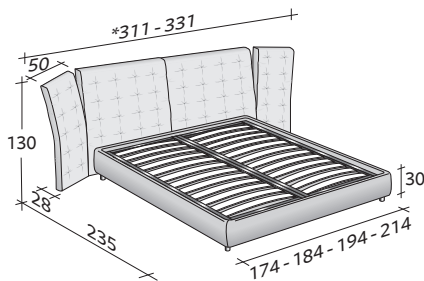

## ANGLE

design Rodolfo Dordoni  
2008

Cama matrimonial con una línea importante, propuesta en las versiones con cabecera simple o enriquecida por dos paneles laterales.

Cabecera acolchada en versión capitonné, con revestimiento totalmente desenfundable en tejido o piel.

Disponibile con base de muelles Comfort, base fija h 25 cm., base contenedor o base con movimiento eléctrico.

En la intersección entre cabecera y paneles laterales Angle puede equiparse con dos lámparas Angle con estructura en tubular cromado brillante, dorado o bronce.

ANGLE CON LATERALES  
CABECERA PESPUNTEADA  
design Rodolfo Dordoni 2008

TAMAÑO TOTAL  
BASES Y PLANOS DE REPOSO

MEDIDAS EN CM.

**BASE CONTENEDOR**

PLANO DE LAMAS AJUSTABLES  
PLANO ORTOPÉDICO

**BASE H25**

PLANO DE LAMAS AJUSTABLES  
PLANO ORTOPÉDICO  
SOMIER CON MOVIMIENTO ELÉCTRICO

**BASE DE MUELLES COMFORT**

\* Ancho cabecera:  
311 para colchones 160/170/180  
331 para colchones 200