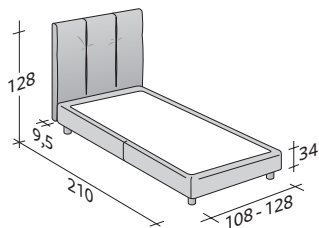

ARGAN INDIVIDUAL
design Centro Ricerche Flou 2011

TAMAÑO TOTAL
BASES Y PLANOS DE REPOSO

MEDIDAS EN CM.

BASE CONTENEDOR

PLANO DE LAMAS AJUSTABLES
PLANO ORTOPÉDICO

BASE CONTENEDOR ABERTURA LATERAL

PLANO DE LAMAS AJUSTABLES
PLANO ORTOPÉDICO

BASE H25

PLANO DE LAMAS AJUSTABLES
PLANO ORTOPÉDICO
SOMIER CON MOVIMIENTO ELÉCTRICO

BASE DE MUELLES COMFORT

ARGAN 2 INDIVIDUAL
design Centro Ricerche Flou 2017

TAMAÑO TOTAL
BASES Y PLANOS DE REPOSO

MEDIDAS EN CM.

BASE CONTENEDOR

PLANO DE LAMAS AJUSTABLES
PLANO ORTOPÉDICO

BASE CONTENEDOR ABERTURA LATERAL

PLANO DE LAMAS AJUSTABLES
PLANO ORTOPÉDICO

BASE H25

PLANO DE LAMAS AJUSTABLES
PLANO ORTOPÉDICO
SOMIER CON MOVIMIENTO ELÉCTRICO