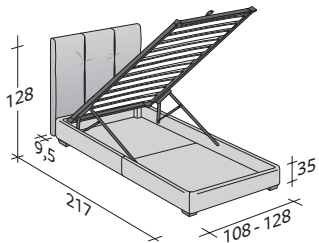

ARGAN INDIVIDUAL
design Centro Ricerche Flou 2011

TAMAÑO TOTAL
BASES Y PLANOS DE REPOSO

MEDIDAS EN CM.

BASE CONTENEDOR

PLANO DE LAMAS AJUSTABLES
PLANO ORTOPÉDICO

BASE CONTENEDOR ABERTURA LATERAL

PLANO DE LAMAS AJUSTABLES
PLANO ORTOPÉDICO

BASE H25

PLANO DE LAMAS AJUSTABLES
PLANO ORTOPÉDICO
SOMIER CON MOVIMIENTO ELÉCTRICO

BASE DE MUELLES COMFORT

ARGAN 2 INDIVIDUAL
design Centro Ricerche Flou 2017

TAMAÑO TOTAL
BASES Y PLANOS DE REPOSO

MEDIDAS EN CM.

BASE CONTENEDOR

PLANO DE LAMAS AJUSTABLES
PLANO ORTOPÉDICO

BASE CONTENEDOR ABERTURA LATERAL

PLANO DE LAMAS AJUSTABLES
PLANO ORTOPÉDICO

BASE H25

PLANO DE LAMAS AJUSTABLES
PLANO ORTOPÉDICO
SOMIER CON MOVIMIENTO ELÉCTRICO