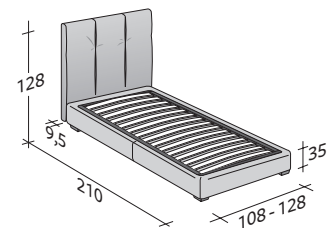

ARGAN INDIVIDUAL
design Centro Ricerche Flou 2011

TAMAÑO TOTAL
BASES Y PLANOS DE REPOSO

MEDIDAS EN CM.

BASE CONTENEDOR

PLANO DE LAMAS AJUSTABLES
PLANO ORTOPÉDICO

BASE CONTENEDOR ABERTURA LATERAL

PLANO DE LAMAS AJUSTABLES
PLANO ORTOPÉDICO

BASE H25

PLANO DE LAMAS AJUSTABLES
PLANO ORTOPÉDICO
SOMIER CON MOVIMIENTO ELÉCTRICO

BASE DE MUELLES COMFORT

ARGAN 2 INDIVIDUAL
design Centro Ricerche Flou 2017

TAMAÑO TOTAL
BASES Y PLANOS DE REPOSO

MEDIDAS EN CM.

BASE CONTENEDOR

PLANO DE LAMAS AJUSTABLES
PLANO ORTOPÉDICO

BASE CONTENEDOR ABERTURA LATERAL

PLANO DE LAMAS AJUSTABLES
PLANO ORTOPÉDICO

BASE H25

PLANO DE LAMAS AJUSTABLES
PLANO ORTOPÉDICO
SOMIER CON MOVIMIENTO ELÉCTRICO