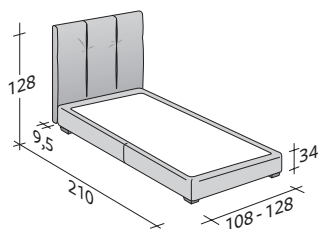

ARGAN INDIVIDUAL
design Centro Ricerche Flou 2011

TAMAÑO TOTAL
BASES Y PLANOS DE REPOSO

MEDIDAS EN CM.

BASE CONTENEDOR

PLANO DE LAMAS AJUSTABLES
PLANO ORTOPÉDICO

BASE CONTENEDOR ABERTURA LATERAL

PLANO DE LAMAS AJUSTABLES
PLANO ORTOPÉDICO

BASE H25

PLANO DE LAMAS AJUSTABLES
PLANO ORTOPÉDICO
SOMIER CON MOVIMIENTO ELÉCTRICO

BASE DE MUELLES COMFORT

ARGAN 2 INDIVIDUAL
design Centro Ricerche Flou 2017

TAMAÑO TOTAL
BASES Y PLANOS DE REPOSO

MEDIDAS EN CM.

BASE CONTENEDOR

PLANO DE LAMAS AJUSTABLES
PLANO ORTOPÉDICO

BASE CONTENEDOR ABERTURA LATERAL

PLANO DE LAMAS AJUSTABLES
PLANO ORTOPÉDICO

BASE H25

PLANO DE LAMAS AJUSTABLES
PLANO ORTOPÉDICO
SOMIER CON MOVIMIENTO ELÉCTRICO