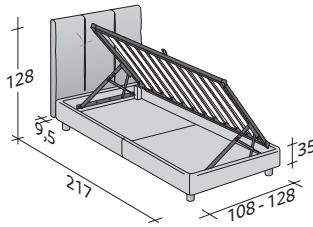

ARGAN INDIVIDUAL
design Centro Ricerche Flou 2011

TAMAÑO TOTAL
BASES Y PLANOS DE REPOSO

MEDIDAS EN CM.

BASE CONTENEDOR

PLANO DE LAMAS AJUSTABLES
PLANO ORTOPÉDICO

BASE CONTENEDOR ABERTURA LATERAL

PLANO DE LAMAS AJUSTABLES
PLANO ORTOPÉDICO

BASE H25

PLANO DE LAMAS AJUSTABLES
PLANO ORTOPÉDICO
SOMIER CON MOVIMIENTO ELÉCTRICO

BASE DE MUELLES COMFORT

ARGAN 2 INDIVIDUAL
design Centro Ricerche Flou 2017

TAMAÑO TOTAL
BASES Y PLANOS DE REPOSO

MEDIDAS EN CM.

BASE CONTENEDOR

PLANO DE LAMAS AJUSTABLES
PLANO ORTOPÉDICO

BASE CONTENEDOR ABERTURA LATERAL

PLANO DE LAMAS AJUSTABLES
PLANO ORTOPÉDICO

BASE H25

PLANO DE LAMAS AJUSTABLES
PLANO ORTOPÉDICO
SOMIER CON MOVIMIENTO ELÉCTRICO