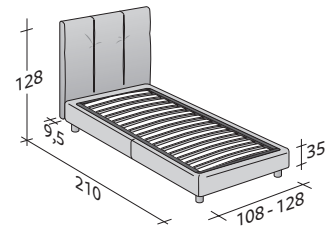

ARGAN INDIVIDUAL
design Centro Ricerche Flou 2011

TAMAÑO TOTAL
BASES Y PLANOS DE REPOSO

MEDIDAS EN CM.

BASE CONTENEDOR

PLANO DE LAMAS AJUSTABLES
PLANO ORTOPÉDICO

BASE CONTENEDOR ABERTURA LATERAL

PLANO DE LAMAS AJUSTABLES
PLANO ORTOPÉDICO

BASE H25

PLANO DE LAMAS AJUSTABLES
PLANO ORTOPÉDICO
SOMIER CON MOVIMIENTO ELÉCTRICO

BASE DE MUELLES COMFORT

ARGAN 2 INDIVIDUAL
design Centro Ricerche Flou 2017

TAMAÑO TOTAL
BASES Y PLANOS DE REPOSO

MEDIDAS EN CM.

BASE CONTENEDOR

PLANO DE LAMAS AJUSTABLES
PLANO ORTOPÉDICO

BASE CONTENEDOR ABERTURA LATERAL

PLANO DE LAMAS AJUSTABLES
PLANO ORTOPÉDICO

BASE H25

PLANO DE LAMAS AJUSTABLES
PLANO ORTOPÉDICO
SOMIER CON MOVIMIENTO ELÉCTRICO