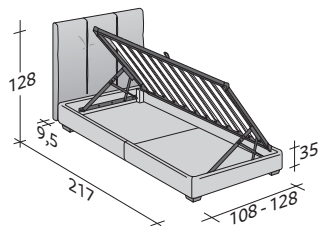

ARGAN INDIVIDUAL
design Centro Ricerche Flou 2011

TAMAÑO TOTAL
BASES Y PLANOS DE REPOSO

MEDIDAS EN CM.

BASE CONTENEDOR

PLANO DE LAMAS AJUSTABLES
PLANO ORTOPÉDICO

BASE CONTENEDOR ABERTURA LATERAL

PLANO DE LAMAS AJUSTABLES
PLANO ORTOPÉDICO

BASE H25

PLANO DE LAMAS AJUSTABLES
PLANO ORTOPÉDICO
SOMIER CON MOVIMIENTO ELÉCTRICO

BASE DE MUELLES COMFORT

ARGAN 2 INDIVIDUAL
design Centro Ricerche Flou 2017

TAMAÑO TOTAL
BASES Y PLANOS DE REPOSO

MEDIDAS EN CM.

BASE CONTENEDOR

PLANO DE LAMAS AJUSTABLES
PLANO ORTOPÉDICO

BASE CONTENEDOR ABERTURA LATERAL

PLANO DE LAMAS AJUSTABLES
PLANO ORTOPÉDICO

BASE H25

PLANO DE LAMAS AJUSTABLES
PLANO ORTOPÉDICO
SOMIER CON MOVIMIENTO ELÉCTRICO