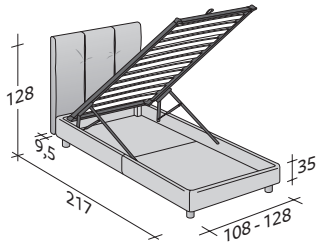

Disponible con base de muelles Comfort, base fija h 25 cm., base contenedor o base con movimiento eléctrico.

Revestimiento, totalmente desfundable, de tejido piel o Ecopelle.

Flou

LA CULTURA DEL DORMIRE.

ARGAN INDIVIDUAL
design Centro Ricerche Flou 2011

TAMAÑO TOTAL
BASES Y PLANOS DE REPOSO

MEDIDAS EN CM.

BASE CONTENEDOR

PLANO DE LAMAS AJUSTABLES
PLANO ORTOPÉDICO

BASE CONTENEDOR ABERTURA LATERAL

PLANO DE LAMAS AJUSTABLES
PLANO ORTOPÉDICO

BASE H25

PLANO DE LAMAS AJUSTABLES
PLANO ORTOPÉDICO
SOMIER CON MOVIMIENTO ELÉCTRICO

BASE DE MUELLES COMFORT

ARGAN 2 INDIVIDUAL
design Centro Ricerche Flou 2017

TAMAÑO TOTAL
BASES Y PLANOS DE REPOSO

MEDIDAS EN CM.