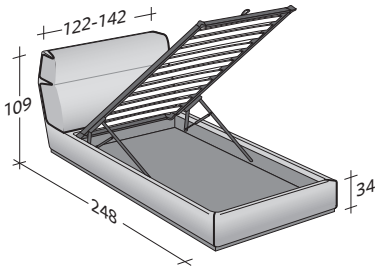

GENTLEMAN

CABECERA ALTA INDIVIDUAL
design Carlo Colombo
2014

Gentleman: ya el nombre evoca lujo, gusto, estilo y sofisticación. La cama se ofrece en versión de matrimonio, con cabecera alta o bien baja, y en la versión individual exclusivamente con cabecera alta. Le da un carácter de gran elegancia la peculiaridad del revestimiento, que prevé una segunda cobertura acolchada para la cabecera. Otro elemento más de belleza es el vivo a lo largo de los bordes de la base y del perímetro de la segunda cobertura, que puede ser tono-sobre- tono o en contraste. El revestimiento de la estructura de la cama es desfundable, la cobertura superior de la cabecera, fijada con ganchos, se puede quitar. Ambas se pueden revestir en tejido, piel o Ecopelle. Gentleman está disponible con base contenedor, base de lamas ajustables y base con movimientos eléctricos.

GENTLEMAN CABECERA ALTA INDIVIDUAL
design Carlo Colombo 2014

TAMAÑO TOTAL
BASES Y PLANOS DE REPOSO

MEDIDAS EN CM.

BASE CONTENEDOR
PLANO DE LAMAS AJUSTABLES

PLANO DE LAMAS AJUSTABLES
SOMIER CON MOVIMIENTO ELÉCTRICO