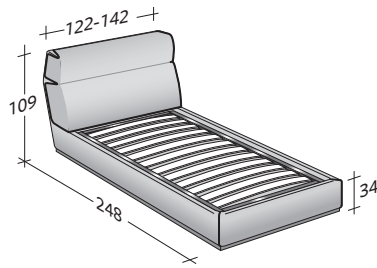

GENTLEMAN

CABECERA ALTA INDIVIDUAL
design Carlo Colombo
2014

Gentleman: ya el nombre evoca lujo, gusto, estilo y sofisticación. La cama se ofrece en versión de matrimonio, con cabecera alta o bien baja, y en la versión individual exclusivamente con cabecera alta. Le da un carácter de gran elegancia la peculiaridad del revestimiento, que prevé una segunda cobertura acolchada para la cabecera. Otro elemento más de belleza es el vivo a lo largo de los bordes de la base y del perímetro de la segunda cobertura, que puede ser tono-sobre- tono o en contraste. El revestimiento de la estructura de la cama es desfundable, la cobertura superior de la cabecera, fijada con ganchos, se puede quitar. Ambas se pueden revestir en tejido, piel o Ecopelle. Gentleman está disponible con base contenedor, base de lamas ajustables y base con movimientos eléctricos.

GENTLEMAN CABECERA ALTA INDIVIDUAL
design Carlo Colombo 2014

TAMAÑO TOTAL
BASES Y PLANOS DE REPOSO

MEDIDAS EN CM.

BASE CONTENEDOR
PLANO DE LAMAS AJUSTABLES

PLANO DE LAMAS AJUSTABLES
SOMIER CON MOVIMIENTO ELÉCTRICO