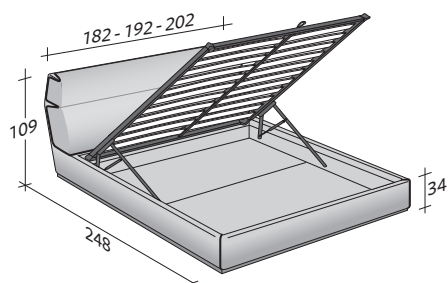

## GENTLEMAN

CABECERA ALTA  
design Carlo Colombo  
2014

Gentleman: ya el nombre evoca lujo, gusto, estilo y sofisticación. La cama se ofrece en versión de matrimonio, con cabecera alta o bien baja, y en la versión individual exclusivamente con cabecera alta. Le da un carácter de gran elegancia la peculiaridad del revestimiento, que prevé una segunda cobertura acolchada para la cabecera. Otro elemento más de belleza es el vivo a lo largo de los bordes de la base y del perímetro de la segunda cobertura, que puede ser tono-sobre- tono o en contraste. El revestimiento de la estructura de la cama es desenfundable, la cobertura superior de la cabecera, fijada con ganchos, se puede quitar. Ambas se pueden revestir en tejido, piel o Ecopelle. Gentleman está disponible con base contenedor, base de lamas ajustables y base con movimientos eléctricos.

GENTLEMAN CABECERA ALTA  
design Carlo Colombo 2014

TAMAÑO TOTAL  
BASES Y PLANOS DE REPOSO

MEDIDAS EN CM.

BASE CONTENEDOR

PLANO DE LAMAS AJUSTABLES

PLANO DE LAMAS AJUSTABLES  
SOMIER CON MOVIMIENTO ELÉCTRICO