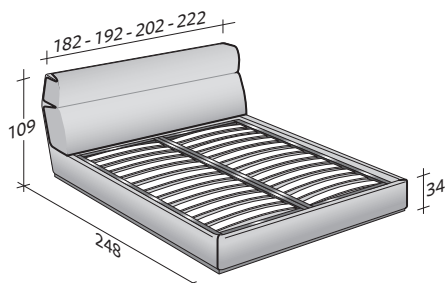

## GENTLEMAN

CABECERA ALTA  
design Carlo Colombo  
2014

Gentleman: ya el nombre evoca lujo, gusto, estilo y sofisticación. La cama se ofrece en versión de matrimonio, con cabecera alta o bien baja, y en la versión individual exclusivamente con cabecera alta. Le da un carácter de gran elegancia la peculiaridad del revestimiento, que prevé una segunda cobertura acolchada para la cabecera. Otro elemento más de belleza es el vivo a lo largo de los bordes de la base y del perímetro de la segunda cobertura, que puede ser tono-sobre- tono o en contraste. El revestimiento de la estructura de la cama es desenfundable, la cobertura superior de la cabecera, fijada con ganchos, se puede quitar. Ambas se pueden revestir en tejido, piel o Ecopelle. Gentleman está disponible con base contenedor, base de lamas ajustables y base con movimientos eléctricos.

GENTLEMAN CABECERA ALTA  
design Carlo Colombo 2014

TAMAÑO TOTAL  
BASES Y PLANOS DE REPOSO

MEDIDAS EN CM.

BASE CONTENEDOR

PLANO DE LAMAS AJUSTABLES

PLANO DE LAMAS AJUSTABLES  
SOMIER CON MOVIMIENTO ELÉCTRICO