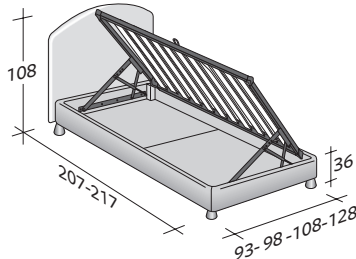

**MAGNOLIA INDIVIDUAL**  
design Centro Ricerche Flou 1987

**TAMAÑO TOTAL**  
**BASES Y PLANOS DE REPOSO**

MEDIDAS EN CM.

**BASE CONTENEDOR**

- PLANO DE LAMAS AJUSTABLES \*
- PLANO ORTOPÉDICO \*
- PLANO DE LAMAS FIJAS

**BASE CONTENEDOR ABERTURA LATERAL**

- PLANO DE LAMAS AJUSTABLES \*
- PLANO ORTOPÉDICO \*

**BASE DE MUELLES COMFORT**

**BASE H25**

- PLANO DE LAMAS AJUSTABLES \*
- PLANO ORTOPÉDICO \*
- SOMIER CON MOVIMIENTO ELÉCTRICO \*