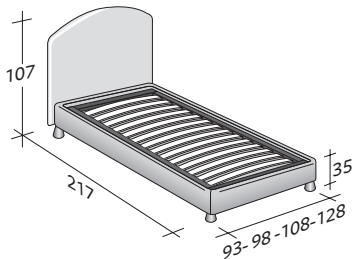

# MAGNOLIA

INDIVIDUAL  
design Centro Ricerche Flou  
1987

Cama de línea romántica y sin tiempo. Cabecera acolchada y, como la base, forrada en tejido, piel o Ecopelle completamente desenfundables gracias a los prácticos cierres de velcro. Disponible con base de muelles Comfort, base contenedor, base fija h 25 cm. o h 16 cm. y con somieres de movimiento eléctrico.

**MAGNOLIA INDIVIDUAL**  
design Centro Ricerche Flou 1987

**TAMAÑO TOTAL**  
**BASES Y PLANOS DE REPOSO**

MEDIDAS EN CM.

**BASE CONTENEDOR**

- PLANO DE LAMAS AJUSTABLES \*
- PLANO ORTOPÉDICO \*
- PLANO DE LAMAS FIJAS

**BASE CONTENEDOR ABERTURA LATERAL**

- PLANO DE LAMAS AJUSTABLES \*
- PLANO ORTOPÉDICO \*

**BASE DE MUELLES COMFORT**

**BASE H25**

- PLANO DE LAMAS AJUSTABLES \*
- PLANO ORTOPÉDICO \*
- SOMIER CON MOVIMIENTO ELÉCTRICO \*

**BASE H16**

- PLANO DE LAMAS AJUSTABLES
- PLANO ORTOPÉDICO
- SOMIER CON MOVIMIENTO ELÉCTRICO

\* Disponible también con revestimiento con volantes