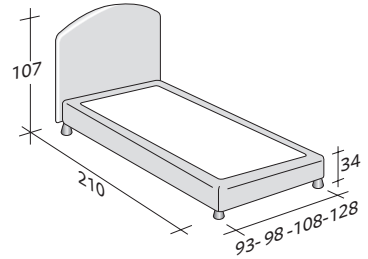

**MAGNOLIA INDIVIDUAL**  
design Centro Ricerche Flou 1987

**TAMAÑO TOTAL**  
**BASES Y PLANOS DE REPOSO**

MEDIDAS EN CM.

**BASE CONTENEDOR**

- PLANO DE LAMAS AJUSTABLES \*
- PLANO ORTOPÉDICO \*
- PLANO DE LAMAS FIJAS

**BASE CONTENEDOR ABERTURA LATERAL**

- PLANO DE LAMAS AJUSTABLES \*
- PLANO ORTOPÉDICO \*

**BASE DE MUELLES COMFORT**

**BASE H25**

- PLANO DE LAMAS AJUSTABLES \*
- PLANO ORTOPÉDICO \*
- SOMIER CON MOVIMIENTO ELÉCTRICO \*