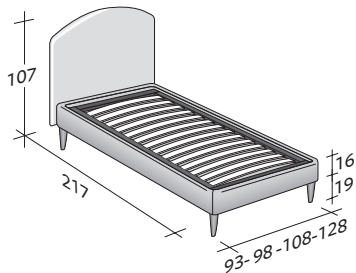

**MAGNOLIA INDIVIDUAL**  
design Centro Ricerche Flou 1987

**TAMAÑO TOTAL**  
**BASES Y PLANOS DE REPOSO**

MEDIDAS EN CM.

**BASE CONTENEDOR**

- PLANO DE LAMAS AJUSTABLES \*
- PLANO ORTOPÉDICO \*
- PLANO DE LAMAS FIJAS

**BASE CONTENEDOR ABERTURA LATERAL**

- PLANO DE LAMAS AJUSTABLES \*
- PLANO ORTOPÉDICO \*

**BASE DE MUELLES COMFORT**

**BASE H25**

- PLANO DE LAMAS AJUSTABLES \*
- PLANO ORTOPÉDICO \*
- SOMIER CON MOVIMIENTO ELÉCTRICO \*

**BASE H16**

- PLANO DE LAMAS AJUSTABLES
- PLANO ORTOPÉDICO
- SOMIER CON MOVIMIENTO ELÉCTRICO

\* Disponible también con revestimiento con volantes