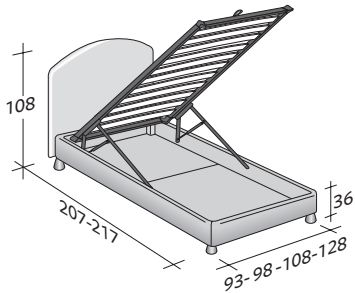

# MAGNOLIA

INDIVIDUAL  
design Centro Ricerche Flou  
1987

Cama de línea romántica y sin tiempo. Cabecera acolchada y, como la base, forrada en tejido, piel o Ecopelle completamente desenfundables gracias a los prácticos cierres de velcro. Disponible con base de muelles Comfort, base contenedor, base fija h 25 cm. o h 16 cm. y con somieres de movimiento eléctrico.

**MAGNOLIA INDIVIDUAL**  
design Centro Ricerche Flou 1987

**TAMAÑO TOTAL**  
**BASES Y PLANOS DE REPOSO**

MEDIDAS EN CM.

**BASE CONTENEDOR**

- PLANO DE LAMAS AJUSTABLES \*
- PLANO ORTOPÉDICO \*
- PLANO DE LAMAS FIJAS

**BASE CONTENEDOR ABERTURA LATERAL**

- PLANO DE LAMAS AJUSTABLES \*
- PLANO ORTOPÉDICO \*

**BASE DE MUELLES COMFORT**

**BASE H25**

- PLANO DE LAMAS AJUSTABLES \*
- PLANO ORTOPÉDICO \*
- SOMIER CON MOVIMIENTO ELÉCTRICO \*