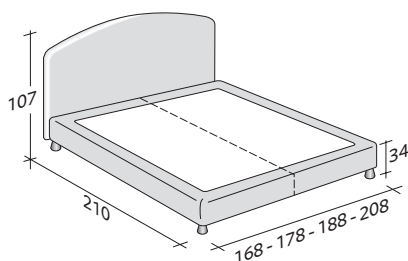

**MAGNOLIA MATRIMONIAL**  
design Centro Ricerche Flou 1987

**TAMAÑO TOTAL**  
**BASES Y PLANOS DE REPOSO**

MEDIDAS EN CM.

**BASE CONTENEDOR**

PLANO DE LAMAS AJUSTABLES\*  
PLANO ORTOPÉDICO\*  
PLANO DE LAMAS FIJAS

**BASE DE MUELLES COMFORT**

**BASE H25**

PLANO DE LAMAS AJUSTABLES\*  
PLANO ORTOPÉDICO\*  
SOMIER CON MOVIMIENTO ELÉCTRICO\*

**BASE H16**

PLANO DE LAMAS AJUSTABLES  
PLANO ORTOPÉDICO  
SOMIER CON MOVIMIENTO ELÉCTRICO