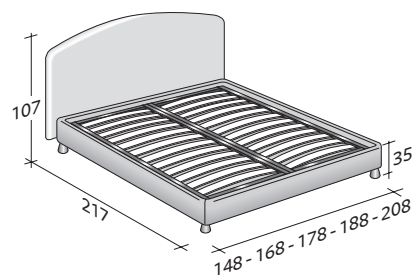

# MAGNOLIA

MATRIMONIAL  
design Centro Ricerche Flou  
1987

Cama de línea romántica y sin tiempo. Cabecera acolchada y, como la base, forrada en tejido, piel o Ecopelle completamente desenfundables gracias a los prácticos cierres de velcro. Disponible con base de muelles Comfort, base contenedor, base fija h 25 cm. o h 16 cm. y con somieres de movimiento eléctrico.

**MAGNOLIA MATRIMONIAL**  
design Centro Ricerche Flou 1987

**TAMAÑO TOTAL**  
**BASES Y PLANOS DE REPOSO**

MEDIDAS EN CM.

**BASE CONTENEDOR**

PLANO DE LAMAS AJUSTABLES\*  
PLANO ORTOPÉDICO\*  
PLANO DE LAMAS FIJAS

**BASE DE MUELLES COMFORT**

**BASE H25**

PLANO DE LAMAS AJUSTABLES\*  
PLANO ORTOPÉDICO\*  
SOMIER CON MOVIMIENTO ELÉCTRICO\*

**BASE H16**

PLANO DE LAMAS AJUSTABLES  
PLANO ORTOPÉDICO  
SOMIER CON MOVIMIENTO ELÉCTRICO