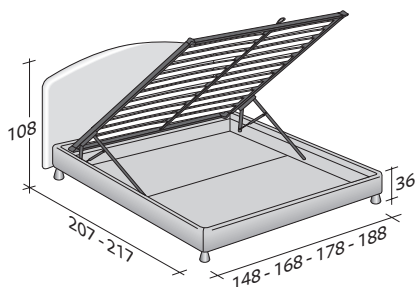

# MAGNOLIA

MATRIMONIAL  
design Centro Ricerche Flou  
1987

Cama de línea romántica y sin tiempo. Cabecera acolchada y, como la base, forrada en tejido, piel o Ecopelle completamente desenfundables gracias a los prácticos cierres de velcro. Disponible con base de muelles Comfort, base contenedor, base fija h 25 cm. o h 16 cm. y con somieres de movimiento eléctrico.

**MAGNOLIA MATRIMONIAL**  
design Centro Ricerche Flou 1987

**TAMAÑO TOTAL**  
**BASES Y PLANOS DE REPOSO**

MEDIDAS EN CM.

**BASE CONTENEDOR**

PLANO DE LAMAS AJUSTABLES\*  
PLANO ORTOPÉDICO\*  
PLANO DE LAMAS FIJAS