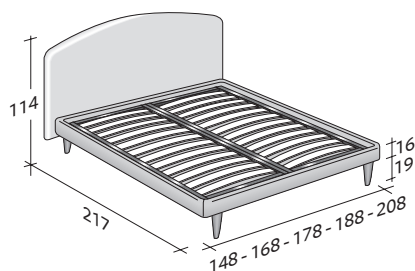

# MAGNOLIA

MATRIMONIAL  
design Centro Ricerche Flou  
1987

Cama de línea romántica y sin tiempo. Cabecera acolchada y, como la base, forrada en tejido, piel o Ecopelle completamente desenfundables gracias a los prácticos cierres de velcro. Disponible con base de muelles Comfort, base contenedor, base fija h 25 cm. o h 16 cm. y con somieres de movimiento eléctrico.

**MAGNOLIA MATRIMONIAL**  
design Centro Ricerche Flou 1987

**TAMAÑO TOTAL**  
**BASES Y PLANOS DE REPOSO**

MEDIDAS EN CM.

**BASE CONTENEDOR**

PLANO DE LAMAS AJUSTABLES\*  
PLANO ORTOPÉDICO\*  
PLANO DE LAMAS FIJAS

**BASE DE MUELLES COMFORT**

**BASE H25**

PLANO DE LAMAS AJUSTABLES\*  
PLANO ORTOPÉDICO\*  
SOMIER CON MOVIMIENTO ELÉCTRICO\*

**BASE H16**

PLANO DE LAMAS AJUSTABLES  
PLANO ORTOPÉDICO  
SOMIER CON MOVIMIENTO ELÉCTRICO