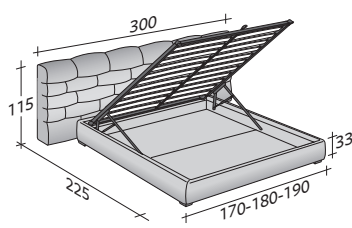

MAJAL
CABECERA GRANDE
design Carlo Colombo
2015

Cama de matrimonio escenográfica en la que predomina la riqueza del tejido, evidente sobre todo en la forma geométrica de la cabecera comparable a una boiserie moderna.

La cabecera está disponible en dos versiones: alineada a ras de la base o alargada a los lados de la cama.

La cama Majal, realizable en tejido o piel, es completamente desenfundable y desmontable. Puede tener base de muelles Comfort, base contenedor, base fija, base con movimiento eléctrico.

MAJAL CABECERA GRANDE
design Carlo Colombo 2015

TAMAÑO TOTAL
BASES Y PLANOS DE REPOSO

MEDIDAS EN CM.

BASE CONTENEDOR
PLANO DE LAMAS AJUSTABLES

ASE H25
PLANO DE LAMAS AJUSTABLES
SOMIER CON MOVIMIENTO ELÉCTRICO