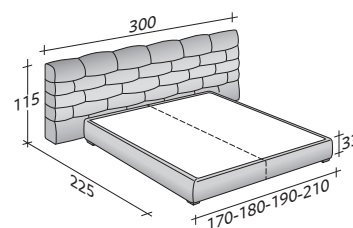

La cabecera está disponible en dos versiones: alineada a ras de la base o alargada a los lados de la cama.

La cama Majal, realizable en tejido o piel, es completamente desenfundable y desmontable. Puede tener base de muelles Comfort, base contenedor, base fija, base con movimiento eléctrico.

MAJAL CABECERA GRANDE
design Carlo Colombo 2015

TAMAÑO TOTAL
BASES Y PLANOS DE REPOSO

MEDIDAS EN CM.

BASE CONTENEDOR
PLANO DE LAMAS AJUSTABLES

ASE H25
PLANO DE LAMAS AJUSTABLES
SOMIER CON MOVIMIENTO ELÉCTRICO