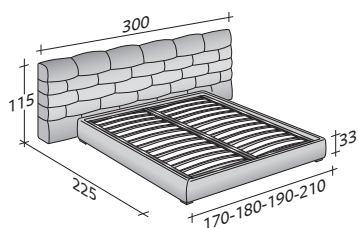

MAJAL
CABECERA GRANDE
design Carlo Colombo
2015

Cama de matrimonio escenográfica en la que predomina la riqueza del tejido, evidente sobre todo en la forma geométrica de la cabecera comparable a una boiserie moderna.

La cabecera está disponible en dos versiones: alineada a ras de la base o alargada a los lados de la cama.

La cama Majal, realizable en tejido o piel, es completamente desenfundable y desmontable. Puede tener base de muelles Comfort, base contenedor, base fija, base con movimiento eléctrico.

MAJAL CABECERA GRANDE
design Carlo Colombo 2015

TAMAÑO TOTAL
BASES Y PLANOS DE REPOSO

MEDIDAS EN CM.

BASE CONTENEDOR
PLANO DE LAMAS AJUSTABLES

ASE H25
PLANO DE LAMAS AJUSTABLES
SOMIER CON MOVIMIENTO ELÉCTRICO