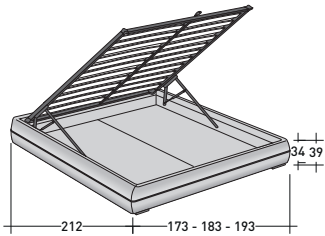

Mandarine se ofrece también en la versión somier, sin cabecera, que se puede enriquecer en pared con drapeados, cuadros, cortinas y boiserie. En ambas versiones está disponible con base contenedor o base fija con somier de lamas regulables o con movimiento eléctrico y pies de níquel negro brillo.

flou

LA CULTURA DEL DORMIRE.

SOMMIER MANDARINE
design Emanuela Garbin - Mario Dell'Orto 2018

TAMAÑO TOTAL
BASES Y PLANOS DE REPOSO

MEDIDAS EN CM.

BASE CONTENEDOR
PLANO DE LAMAS AJUSTABLES

PLANO DE LAMAS AJUSTABLES
SOMIER CON MOVIMIENTO ELÉCTRICO