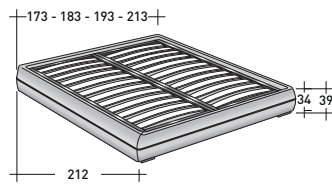

Mandarine se ofrece también en la versión somier, sin cabecera, que se puede enriquecer en pared con drapeados, cuadros, cortinas y boiserie. En ambas versiones está disponible con base contenedor o base fija con somier de lamas regulables o con movimiento eléctrico y pies de níquel negro brillo.

flou

LA CULTURA DEL DORMIRE.

SOMMIER MANDARINE
design Emanuela Garbin - Mario Dell'Orto 2018

TAMAÑO TOTAL
BASES Y PLANOS DE REPOSO

MEDIDAS EN CM.

BASE CONTENEDOR
PLANO DE LAMAS AJUSTABLES

PLANO DE LAMAS AJUSTABLES
SOMIER CON MOVIMIENTO ELÉCTRICO