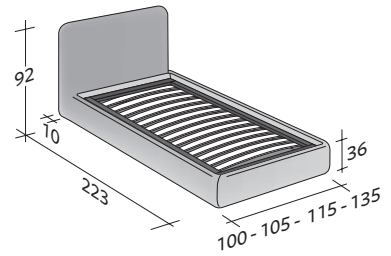

MERKURIO INDIVIDUAL
design Rodolfo Dordoni 2010

TAMAÑO TOTAL
BASES Y PLANOS DE REPOSO

MEDIDAS EN CM.

BASE CONTENEDOR

PLANO DE LAMAS AJUSTABLES
PLANO ORTOPÉDICO

BASE CONTENEDOR ABERTURA LATERAL

PLANO DE LAMAS AJUSTABLES
PLANO ORTOPÉDICO

BASE H25

PLANO DE LAMAS AJUSTABLES
PLANO ORTOPÉDICO
SOMIER CON MOVIMIENTO ELÉCTRICO

BASE DE MUELLES COMFORT