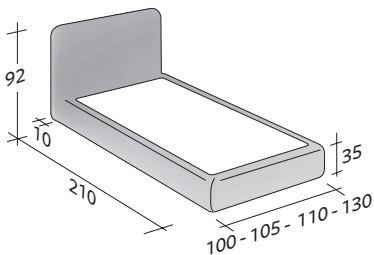

MERKURIO INDIVIDUAL
design Rodolfo Dordoni 2010

TAMAÑO TOTAL
BASES Y PLANOS DE REPOSO

MEDIDAS EN CM.

BASE CONTENEDOR

PLANO DE LAMAS AJUSTABLES
PLANO ORTOPÉDICO

BASE CONTENEDOR ABERTURA LATERAL

PLANO DE LAMAS AJUSTABLES
PLANO ORTOPÉDICO

BASE H25

PLANO DE LAMAS AJUSTABLES
PLANO ORTOPÉDICO
SOMIER CON MOVIMIENTO ELÉCTRICO

BASE DE MUELLES COMFORT