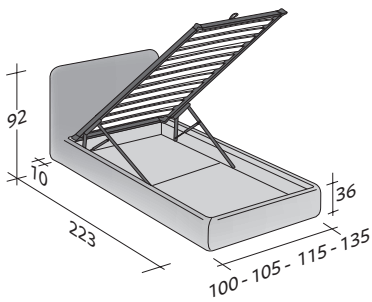

MERKURIO
INDIVIDUAL
design Rodolfo Dordoni
2010

Con la base y la cabecera completamente y suavemente acolchadas, nace bajo el amparo de la tradición, de la artesanía y de la sobriedad. Disponible con base de muelles Comfort, base fija h 25 cm., base contenedor, y con somieres de movimiento eléctrico.

MERKURIO INDIVIDUAL
design Rodolfo Dordoni 2010

TAMAÑO TOTAL
BASES Y PLANOS DE REPOSO

MEDIDAS EN CM.

BASE CONTENEDOR

PLANO DE LAMAS AJUSTABLES
PLANO ORTOPÉDICO

BASE CONTENEDOR ABERTURA LATERAL

PLANO DE LAMAS AJUSTABLES
PLANO ORTOPÉDICO