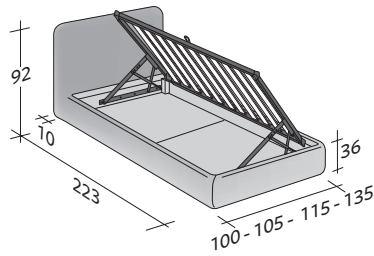

MERKURIO INDIVIDUAL
design Rodolfo Dordoni 2010

TAMAÑO TOTAL
BASES Y PLANOS DE REPOSO

MEDIDAS EN CM.

BASE CONTENEDOR

PLANO DE LAMAS AJUSTABLES
PLANO ORTOPÉDICO

BASE CONTENEDOR ABERTURA LATERAL

PLANO DE LAMAS AJUSTABLES
PLANO ORTOPÉDICO

BASE H25

PLANO DE LAMAS AJUSTABLES
PLANO ORTOPÉDICO
SOMIER CON MOVIMIENTO ELÉCTRICO

BASE DE MUELLES COMFORT