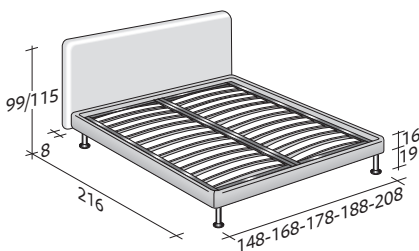

NOTTURNO 2

MATRIMONIAL
design Centro Ricerche Flou
2008

Cama de líneas simples y esenciales.
Disponible con base de muelles Comfort, base contenedor, base fija h 25 cm. o h 16 cm. y con somieres de movimiento eléctrico.
Base y cabecera disponible en dos alturas, forradas en tejido, piel o Ecopelle desenfundables gracias al velcro.

NOTTURNO 2 MATRIMONIAL
design Centro Ricerche Flou 2008

TAMAÑO TOTAL
BASES Y PLANOS DE REPOSO

MEDIDAS EN CM.

BASE CONTENEDOR

PLANO DE LAMAS AJUSTABLES
PLANO ORTOPÉDICO
PLANO DE LAMAS FIJAS

BASE DE MUELLES COMFORT

BASE H25

PLANO DE LAMAS AJUSTABLES
PLANO ORTOPÉDICO
SOMIER CON MOVIMIENTO ELÉCTRICO

BASE H16

PLANO DE LAMAS AJUSTABLES
PLANO ORTOPÉDICO
SOMIER CON MOVIMIENTO ELÉCTRICO