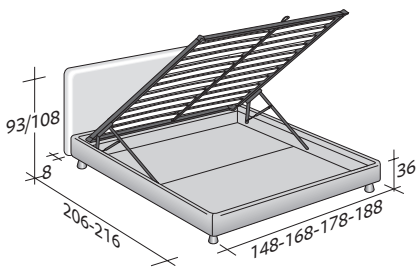

NOTTURNO 2

MATRIMONIAL
design Centro Ricerche Flou
2008

Cama de líneas simples y esenciales.
Disponible con base de muelles Comfort, base contenedor, base fija h 25 cm. o h 16 cm. y con somieres de movimiento eléctrico.
Base y cabecera disponible en dos alturas, forradas en tejido, piel o Ecopelle desenfundables gracias al velcro.

NOTTURNO 2 MATRIMONIAL
design Centro Ricerche Flou 2008

TAMAÑO TOTAL
BASES Y PLANOS DE REPOSO

MEDIDAS EN CM.

BASE CONTENEDOR

PLANO DE LAMAS AJUSTABLES
PLANO ORTOPÉDICO
PLANO DE LAMAS FIJAS

BASE DE MUELLES COMFORT

BASE H25

PLANO DE LAMAS AJUSTABLES
PLANO ORTOPÉDICO
SOMIER CON MOVIMIENTO ELÉCTRICO

BASE H16

PLANO DE LAMAS AJUSTABLES
PLANO ORTOPÉDICO
SOMIER CON MOVIMIENTO ELÉCTRICO