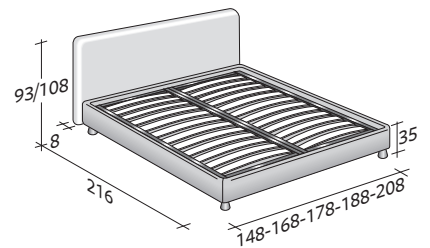

NOTTURNO 2

MATRIMONIAL
design Centro Ricerche Flou
2008

Cama de líneas simples y esenciales.
Disponible con base de muelles Comfort, base contenedor, base fija h 25 cm. o h 16 cm. y con somieres de movimiento eléctrico.
Base y cabecera disponible en dos alturas, forradas en tejido, piel o Ecopelle desenfundables gracias al velcro.

NOTTURNO 2 MATRIMONIAL
design Centro Ricerche Flou 2008

TAMAÑO TOTAL
BASES Y PLANOS DE REPOSO

MEDIDAS EN CM.

BASE CONTENEDOR

PLANO DE LAMAS AJUSTABLES
PLANO ORTOPÉDICO
PLANO DE LAMAS FIJAS

BASE DE MUELLES COMFORT

BASE H25

PLANO DE LAMAS AJUSTABLES
PLANO ORTOPÉDICO
SOMIER CON MOVIMIENTO ELÉCTRICO

BASE H16

PLANO DE LAMAS AJUSTABLES
PLANO ORTOPÉDICO
SOMIER CON MOVIMIENTO ELÉCTRICO