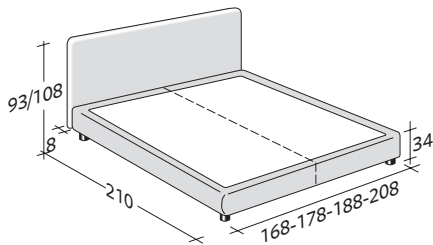

NOTTURNO 2

MATRIMONIAL
design Centro Ricerche Flou
2008

Cama de líneas simples y esenciales.
Disponible con base de muelles Comfort, base contenedor, base fija h 25 cm. o h 16 cm. y con somieres de movimiento eléctrico.
Base y cabecera disponible en dos alturas, forradas en tejido, piel o Ecopelle desenfundables gracias al velcro.

NOTTURNO 2 MATRIMONIAL
design Centro Ricerche Flou 2008

TAMAÑO TOTAL
BASES Y PLANOS DE REPOSO

MEDIDAS EN CM.

BASE CONTENEDOR

PLANO DE LAMAS AJUSTABLES
PLANO ORTOPÉDICO
PLANO DE LAMAS FIJAS

BASE DE MUELLES COMFORT

BASE H25

PLANO DE LAMAS AJUSTABLES
PLANO ORTOPÉDICO
SOMIER CON MOVIMIENTO ELÉCTRICO

BASE H16

PLANO DE LAMAS AJUSTABLES
PLANO ORTOPÉDICO
SOMIER CON MOVIMIENTO ELÉCTRICO