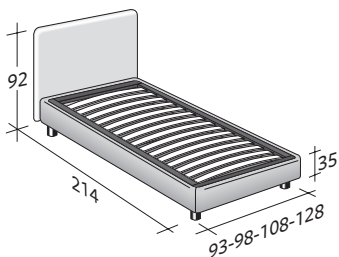

NOTTURNO INDIVIDUAL
design Vittorio Prato 1982

TAMAÑO TOTAL
BASES Y PLANOS DE REPOSO

MEDIDAS EN CM.

BASE CONTENEDOR

PLANO DE LAMAS AJUSTABLES
PLANO ORTOPÉDICO
PLANO DE LAMAS FIJAS

BASE CONTENEDOR ABERTURA LATERAL

PLANO DE LAMAS AJUSTABLES
PLANO ORTOPÉDICO

BASE DE MUELLES COMFORT

BASE H25

PLANO DE LAMAS AJUSTABLES
PLANO ORTOPÉDICO
SOMIER CON MOVIMIENTO ELÉCTRICO

BASE H16

PLANO DE LAMAS AJUSTABLES
PLANO ORTOPÉDICO
SOMIER CON MOVIMIENTO ELÉCTRICO