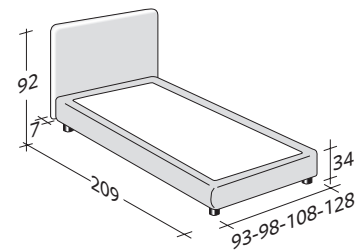

NOTTURNO INDIVIDUAL
design Vittorio Prato 1982

TAMAÑO TOTAL
BASES Y PLANOS DE REPOSO

MEDIDAS EN CM.

BASE CONTENEDOR

PLANO DE LAMAS AJUSTABLES
PLANO ORTOPÉDICO
PLANO DE LAMAS FIJAS

BASE CONTENEDOR ABERTURA LATERAL

PLANO DE LAMAS AJUSTABLES
PLANO ORTOPÉDICO

BASE DE MUELLES COMFORT

BASE H25

PLANO DE LAMAS AJUSTABLES
PLANO ORTOPÉDICO
SOMIER CON MOVIMIENTO ELÉCTRICO

BASE H16

PLANO DE LAMAS AJUSTABLES
PLANO ORTOPÉDICO
SOMIER CON MOVIMIENTO ELÉCTRICO