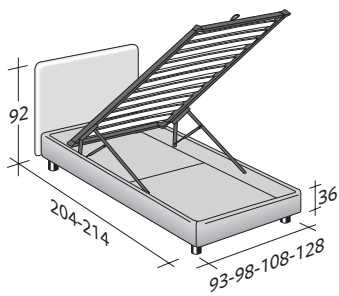

NOTTURNO

INDIVIDUAL
design Vittorio Prato
1982

Cama funcional de líneas esenciales y elegantes. Cabecera suavemente acolchada y como la base, forrada en tejido, piel o Ecopelle completamente desenfundables gracias a los prácticos cierres de velcro. Disponible con base de muelles Comfort, base contenedor, base fija h 25 cm. o h 16 cm. y con somieres de movimiento eléctrico.

NOTTURNO INDIVIDUAL
design Vittorio Prato 1982

TAMAÑO TOTAL
BASES Y PLANOS DE REPOSO

MEDIDAS EN CM.

BASE CONTENEDOR

PLANO DE LAMAS AJUSTABLES
PLANO ORTOPÉDICO
PLANO DE LAMAS FIJAS

BASE CONTENEDOR ABERTURA LATERAL