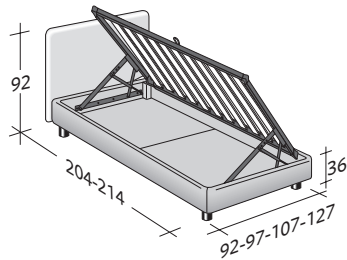

NOTTURNO INDIVIDUAL
design Vittorio Prato 1982

TAMAÑO TOTAL
BASES Y PLANOS DE REPOSO

MEDIDAS EN CM.

BASE CONTENEDOR

PLANO DE LAMAS AJUSTABLES
PLANO ORTOPÉDICO
PLANO DE LAMAS FIJAS

BASE CONTENEDOR ABERTURA LATERAL

PLANO DE LAMAS AJUSTABLES
PLANO ORTOPÉDICO

BASE DE MUELLES COMFORT

BASE H25

PLANO DE LAMAS AJUSTABLES
PLANO ORTOPÉDICO
SOMIER CON MOVIMIENTO ELÉCTRICO

BASE H16

PLANO DE LAMAS AJUSTABLES
PLANO ORTOPÉDICO
SOMIER CON MOVIMIENTO ELÉCTRICO