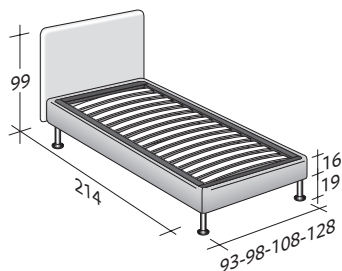

NOTTURNO INDIVIDUAL
design Vittorio Prato 1982

TAMAÑO TOTAL
BASES Y PLANOS DE REPOSO

MEDIDAS EN CM.

BASE CONTENEDOR

PLANO DE LAMAS AJUSTABLES
PLANO ORTOPÉDICO
PLANO DE LAMAS FIJAS

BASE CONTENEDOR ABERTURA LATERAL

PLANO DE LAMAS AJUSTABLES
PLANO ORTOPÉDICO

BASE DE MUELLES COMFORT

BASE H25

PLANO DE LAMAS AJUSTABLES
PLANO ORTOPÉDICO
SOMIER CON MOVIMIENTO ELÉCTRICO

BASE H16

PLANO DE LAMAS AJUSTABLES
PLANO ORTOPÉDICO
SOMIER CON MOVIMIENTO ELÉCTRICO