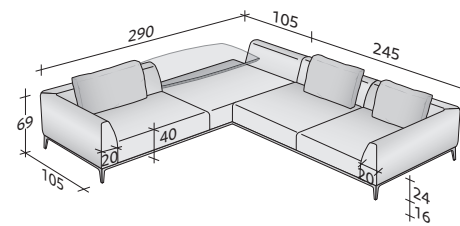

COMPOSICIÓN F (mesita baja no incluida)

- ESTRUCTURA ÁNGULO DERECHO DX (L240xP100xH16) - 1 pieza
- ESTRUCTURA ÁNGULO IZQUIERDO SX (L280xP100xH16) - 1 pieza
- ASIENTO (L120xP80xH24) - 2 piezas
- ASIENTO (L100xP80xH24) - 1 pieza
- ASIENTO (L120xP100xH24) - 1 pieza
- BRAZO ÁNGULO IZQUIERDO SX (L145xP105xH53) - 1 pieza
- BRAZO ÁNGULO DERECHO DX (L125xP105xH53) - 1 pieza
- BRAZO (L105xP20xH53) - 1 pieza
- RESPALDO (L120xP20xH53) - 1 pieza
- COJINES 75x50 - 2 piezas
- COJINES 95x50 - 1 pieza