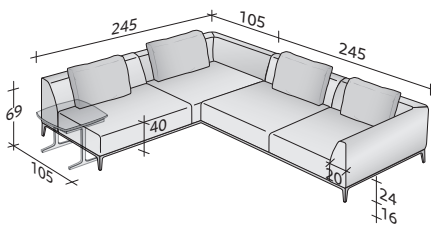

COMPOSICIÓN E (mesita baja no incluida)

- ESTRUCTURA ÁNGULO DERECHO DX (L240xP100xH16) - 1 pieza
- ESTRUCTURA ÁNGULO IZQUIERDO SX (L240xP100xH16) - 1 pieza
- ASIENTO (L100xP80xH24) - 2 piezas
- ASIENTO (L120xP80xH24) - 2 piezas
- BRAZO ÁNGULO DERECHO DX (L125xP105xH53) - 2 piezas
- RESPALDO (L120xP20xH53) - 2 piezas
- COJINES 75x50 - 4 piezas