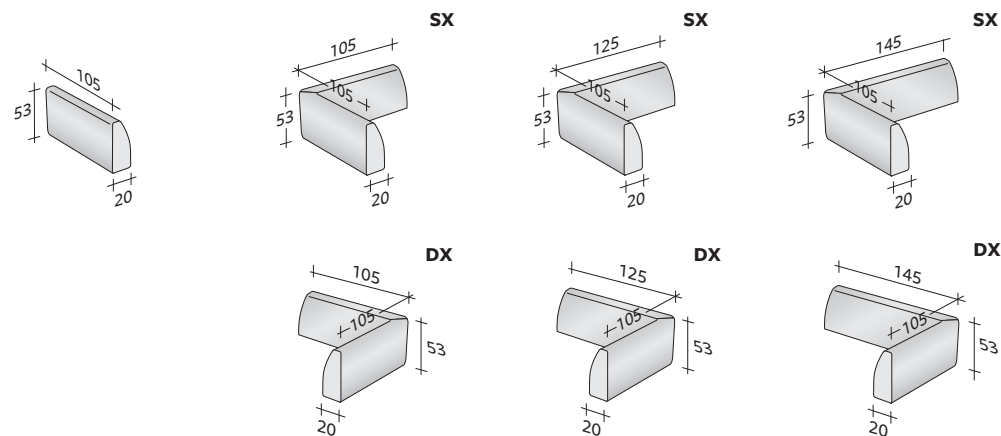

COMPOSICIÓN I

- ESTRUCTURA ÁNGULO IZQUIERDO SX (L280xP100xH16) - 1 pieza
- ESTRUCTURA DERECHA DX (L120xP100xH16) - 1 pieza
- ASIENTO (L120xP80xH24) - 3 piezas
- RESPALDO (L120xP20xH53) - 1 pieza
- BRAZO ÁNGULO DERECHO DX (L145xP105xH53) - 1 pieza
- BRAZO ÁNGULO IZQUIERDO SX (L145xP105xH53) - 1 pieza
- COJINES 95x50 - 3 piezas

COMPOSICIÓN L (mesita baja no incluida)

- ESTRUCTURA (L240xP100xH16) - 1 pieza
- ASIENTO (L100xP80xH24) - 1 pieza
- ASIENTO (L100xP100xH24) - 1 pieza
- BRAZO (L105xP20xH53) - 1 pieza
- BRAZO ÁNGULO DERECHO DX (L125xP105xH53) - 1 pieza
- COJINES 75x50 - 1 pieza

ESTRUCTURA SOFÁ

ESTRUCTURA PUF

COJINES ASIENTO SOFÁ/PUF

BRAZOS/BRAZOS ANGULARES

RESPALDOS

COJINES RESPALDO/BRAZO