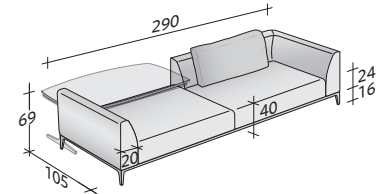

**Flou**

LA CULTURA DEL DORMIRE.

COMPOSICIÓN C

- ESTRUCTURA (L280xP100xH16) - 1 pieza
- ASIENTO (L120xP80xH24) - 2 piezas
- BRAZO ÁNGULO DERECHO DX (L145xP105xH53) - 1 pieza
- BRAZO ÁNGULO IZQUIERDO SX (L145xP105xH53) - 1 pieza
- COJINES 95x50 - 2 piezas

OLIVIER SOFÁS COMPOSICIONES

TAMAÑO TOTAL

MEDIDAS EN CM.

COMPOSICIÓN A

- ESTRUCTURA (L200xP100xH16) - 1 pieza
- ASIENTO (L80xP80xH24) - 2 piezas
- BRAZO ÁNGULO DERECHO DX (L105xP105xH53) - 1 pieza
- BRAZO ÁNGULO IZQUIERDO SX (L105xP105xH53) - 1 pieza
- COJINES 75x50 - 2 piezas

COMPOSICIÓN B

- ESTRUCTURA (L240xP100xH16) - 1 pieza
- ASIENTO (L100xP80xH24) - 2 piezas
- BRAZO ÁNGULO DERECHO DX (L125xP105xH53) - 1 pieza
- BRAZO ÁNGULO IZQUIERDO SX (L125xP105xH53) - 1 pieza
- COJINES 75x50 - 2 piezas

COMPOSICIÓN D (mesita baja no incluida)

- ESTRUCTURA (L280xP100xH16) - 1 pieza
- ASIENTO (L120xP80xH24) - 1 pieza
- ASIENTO (L120xP100xH24) - 1 pieza
- BRAZO (L105xP20xH53) - 1 pieza
- BRAZO ÁNGULO DERECHO DX (L145xP105xH53) - 1 pieza
- COJINES 95x50 - 1 pieza