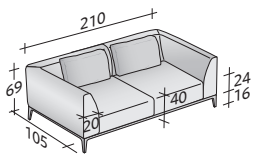

**Flou**

LA CULTURA DEL DORMIRE.

COMPOSICIÓN C

- ESTRUCTURA (L280xP100xH16) - 1 pieza
- ASIENTO (L120xP80xH24) - 2 piezas
- BRAZO ÁNGULO DERECHO DX (L145xP105xH53) - 1 pieza
- BRAZO ÁNGULO IZQUIERDO SX (L145xP105xH53) - 1 pieza
- COJINES 95x50 - 2 piezas

OLIVIER SOFÁS COMPOSICIONES

TAMAÑO TOTAL

MEDIDAS EN CM.

COMPOSICIÓN A

- ESTRUCTURA (L200xP100xH16) - 1 pieza
- ASIENTO (L80xP80xH24) - 2 piezas
- BRAZO ÁNGULO DERECHO DX (L105xP105xH53) - 1 pieza
- BRAZO ÁNGULO IZQUIERDO SX (L105xP105xH53) - 1 pieza
- COJINES 75x50 - 2 piezas

COMPOSICIÓN B

- ESTRUCTURA (L240xP100xH16) - 1 pieza
- ASIENTO (L100xP80xH24) - 2 piezas
- BRAZO ÁNGULO DERECHO DX (L125xP105xH53) - 1 pieza
- BRAZO ÁNGULO IZQUIERDO SX (L125xP105xH53) - 1 pieza
- COJINES 75x50 - 2 piezas

COMPOSICIÓN I

- ESTRUCTURA ÁNGULO IZQUIERDO SX (L280xP100xH16) - 1 pieza
- ESTRUCTURA DERECHA DX (L120xP100xH16) - 1 pieza
- ASIENTO (L120xP80xH24) - 3 piezas
- RESPALDO (L120xP20xH53) - 1 pieza
- BRAZO ÁNGULO DERECHO DX (L145xP105xH53) - 1 pieza
- BRAZO ÁNGULO IZQUIERDO SX (L145xP105xH53) - 1 pieza
- COJINES 95x50 - 3 piezas