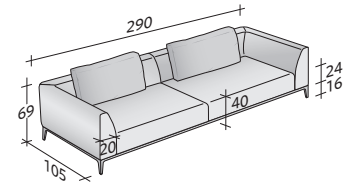

**Flou**

LA CULTURA DEL DORMIRE.

COMPOSICIÓN C

- ESTRUCTURA (L280xP100xH16) - 1 pieza
- ASIENTO (L120xP80xH24) - 2 piezas
- BRAZO ÁNGULO DERECHO DX (L145xP105xH53) - 1 pieza
- BRAZO ÁNGULO IZQUIERDO SX (L145xP105xH53) - 1 pieza
- COJINES 95x50 - 2 piezas

OLIVIER SOFÁS COMPOSICIONES

TAMAÑO TOTAL

MEDIDAS EN CM.

COMPOSICIÓN A

- ESTRUCTURA (L200xP100xH16) - 1 pieza
- ASIENTO (L80xP80xH24) - 2 piezas
- BRAZO ÁNGULO DERECHO DX (L105xP105xH53) - 1 pieza
- BRAZO ÁNGULO IZQUIERDO SX (L105xP105xH53) - 1 pieza
- COJINES 75x50 - 2 piezas

COMPOSICIÓN B

- ESTRUCTURA (L240xP100xH16) - 1 pieza
- ASIENTO (L100xP80xH24) - 2 piezas
- BRAZO ÁNGULO DERECHO DX (L125xP105xH53) - 1 pieza
- BRAZO ÁNGULO IZQUIERDO SX (L125xP105xH53) - 1 pieza
- COJINES 75x50 - 2 piezas

COMPOSICIÓN I

- ESTRUCTURA ÁNGULO IZQUIERDO SX (L280xP100xH16) - 1 pieza
- ESTRUCTURA DERECHA DX (L120xP100xH16) - 1 pieza
- ASIENTO (L120xP80xH24) - 3 piezas
- RESPALDO (L120xP20xH53) - 1 pieza
- BRAZO ÁNGULO DERECHO DX (L145xP105xH53) - 1 pieza
- BRAZO ÁNGULO IZQUIERDO SX (L145xP105xH53) - 1 pieza
- COJINES 95x50 - 3 piezas