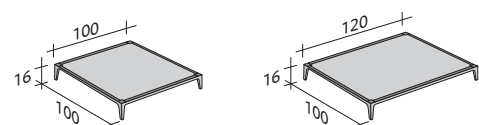

ESTRUCTURA PUF