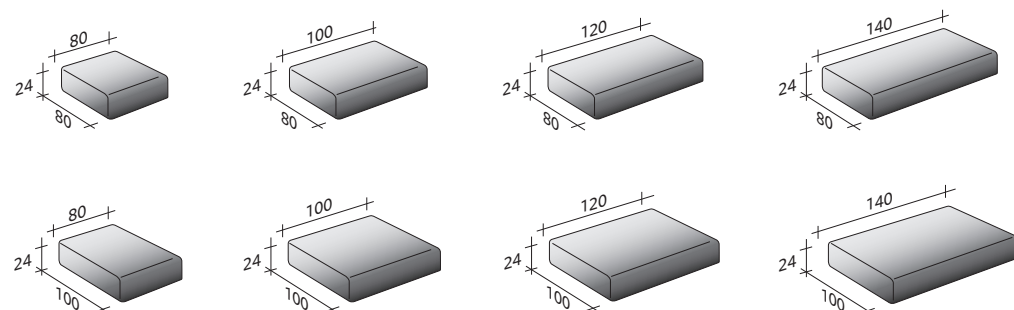

COJINES ASIENTO SOFÁ/PUF