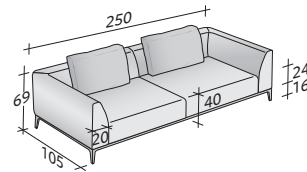

**Flou**

LA CULTURA DEL DORMIRE.

COMPOSICIÓN C

- ESTRUCTURA (L280xP100xH16) - 1 pieza
- ASIENTO (L120xP80xH24) - 2 piezas
- BRAZO ÁNGULO DERECHO DX (L145xP105xH53) - 1 pieza
- BRAZO ÁNGULO IZQUIERDO SX (L145xP105xH53) - 1 pieza
- COJINES 95x50 - 2 piezas

OLIVIER SOFÁS COMPOSICIONES

TAMAÑO TOTAL

MEDIDAS EN CM.

COMPOSICIÓN A

- ESTRUCTURA (L200xP100xH16) - 1 pieza
- ASIENTO (L80xP80xH24) - 2 piezas
- BRAZO ÁNGULO DERECHO DX (L105xP105xH53) - 1 pieza
- BRAZO ÁNGULO IZQUIERDO SX (L105xP105xH53) - 1 pieza
- COJINES 75x50 - 2 piezas

COMPOSICIÓN B

- ESTRUCTURA (L240xP100xH16) - 1 pieza
- ASIENTO (L100xP80xH24) - 2 piezas
- BRAZO ÁNGULO DERECHO DX (L125xP105xH53) - 1 pieza
- BRAZO ÁNGULO IZQUIERDO SX (L125xP105xH53) - 1 pieza
- COJINES 75x50 - 2 piezas

COMPOSICIÓN D (mesita baja no incluida)

- ESTRUCTURA (L280xP100xH16) - 1 pieza
- ASIENTO (L120xP80xH24) - 1 pieza
- ASIENTO (L120xP100xH24) - 1 pieza
- BRAZO (L105xP20xH53) - 1 pieza
- BRAZO ÁNGULO DERECHO DX (L145xP105xH53) - 1 pieza
- COJINES 95x50 - 1 pieza