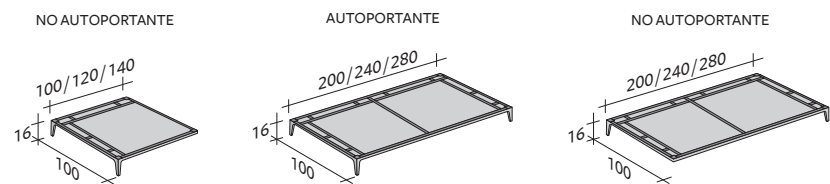

ESTRUCTURA SOFÁ