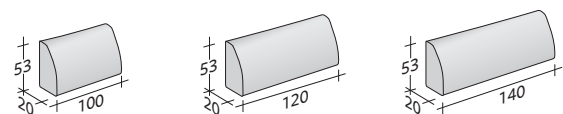

COMPOSICIÓN L (mesita baja no incluida)

- ESTRUCTURA (L240xP100xH16) - 1 pieza
- ASIENTO (L100xP80xH24) - 1 pieza
- ASIENTO (L100xP100xH24) - 1 pieza
- BRAZO (L105xP20xH53) - 1 pieza
- BRAZO ÁNGULO DERECHO DX (L125xP105xH53) - 1 pieza
- COJINES 75x50 - 1 pieza

ESTRUCTURA SOFÁ

ESTRUCTURA PUF

COJINES ASIENTO SOFÁ/PUF

BRAZOS/BRAZOS ANGULARES

RESPALDOS

COJINES RESPALDO/BRAZO