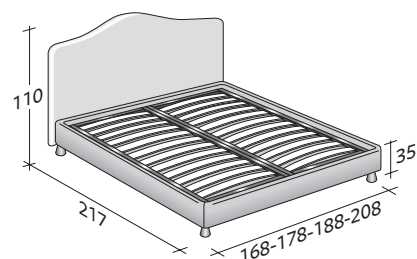

Disponible con base de muelles Comfort, base contenedor, base fija h 25 cm. o h 16 cm. y con somieres de movimiento eléctrico.

Flou

LA CULTURA DEL DORMIRE.

PEONIA MATRIMONIAL
design Centro Ricerche Flou 1987

TAMAÑO TOTAL
BASES Y PLANOS DE REPOSO

MEDIDAS EN CM.

BASE CONTENEDOR

- PLANO DE LAMAS AJUSTABLES*
- PLANO ORTOPÉDICO *
- PLANO DE LAMAS FIJAS

BASE DE MUELLES COMFORT

BASE H25

- PLANO DE LAMAS AJUSTABLES *
- PLANO ORTOPÉDICO *
- SOMIER CON MOVIMIENTO ELÉCTRICO *

BASE H16

- PLANO DE LAMAS AJUSTABLES
- PLANO ORTOPÉDICO
- SOMIER CON MOVIMIENTO ELÉCTRICO

* Disponible también con revestimiento con volantes