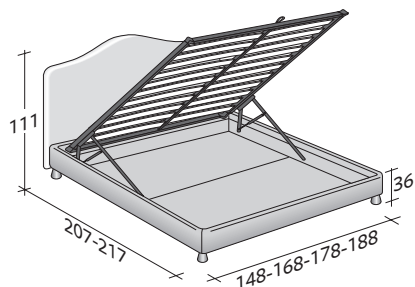

Disponible con base de muelles Comfort, base contenedor, base fija h 25 cm. o h 16 cm. y con somieres de movimiento eléctrico.

Flou

LA CULTURA DEL DORMIRE.

PEONIA MATRIMONIAL
design Centro Ricerche Flou 1987

TAMAÑO TOTAL
BASES Y PLANOS DE REPOSO

MEDIDAS EN CM.

BASE CONTENEDOR

- PLANO DE LAMAS AJUSTABLES*
- PLANO ORTOPÉDICO *
- PLANO DE LAMAS FIJAS

BASE DE MUELLES COMFORT

BASE H25

- PLANO DE LAMAS AJUSTABLES *
- PLANO ORTOPÉDICO *
- SOMIER CON MOVIMIENTO ELÉCTRICO *

BASE H16

- PLANO DE LAMAS AJUSTABLES
- PLANO ORTOPÉDICO
- SOMIER CON MOVIMIENTO ELÉCTRICO

* Disponible también con revestimiento con volantes