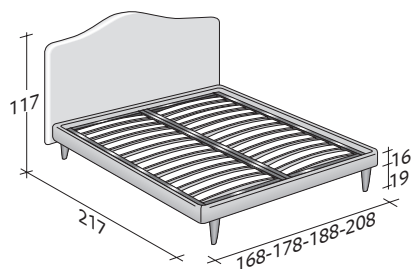

Disponible con base de muelles Comfort, base contenedor, base fija h 25 cm. o h 16 cm. y con somieres de movimiento eléctrico.

Flou

LA CULTURA DEL DORMIRE.

PEONIA MATRIMONIAL
design Centro Ricerche Flou 1987

TAMAÑO TOTAL
BASES Y PLANOS DE REPOSO

MEDIDAS EN CM.

BASE CONTENEDOR

- PLANO DE LAMAS AJUSTABLES*
- PLANO ORTOPÉDICO *
- PLANO DE LAMAS FIJAS

BASE DE MUELLES COMFORT

BASE H25

- PLANO DE LAMAS AJUSTABLES *
- PLANO ORTOPÉDICO *
- SOMIER CON MOVIMIENTO ELÉCTRICO *

BASE H16

- PLANO DE LAMAS AJUSTABLES
- PLANO ORTOPÉDICO
- SOMIER CON MOVIMIENTO ELÉCTRICO

* Disponible también con revestimiento con volantes