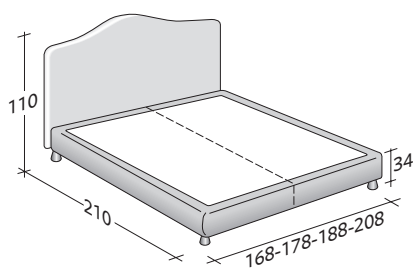

Disponible con base de muelles Comfort, base contenedor, base fija h 25 cm. o h 16 cm. y con somieres de movimiento eléctrico.

Flou

LA CULTURA DEL DORMIRE.

PEONIA MATRIMONIAL
design Centro Ricerche Flou 1987

TAMAÑO TOTAL
BASES Y PLANOS DE REPOSO

MEDIDAS EN CM.

BASE CONTENEDOR

- PLANO DE LAMAS AJUSTABLES*
- PLANO ORTOPÉDICO *
- PLANO DE LAMAS FIJAS

BASE DE MUELLES COMFORT

BASE H25

- PLANO DE LAMAS AJUSTABLES *
- PLANO ORTOPÉDICO *
- SOMIER CON MOVIMIENTO ELÉCTRICO *