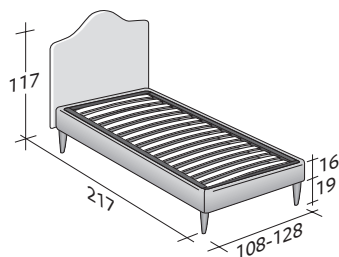

Disponible con base de muelles Comfort, base contenedor, base fija h 25 cm. o h 16 cm. y con somieres de movimiento eléctrico.

Flou

LA CULTURA DEL DORMIRE.

PEONIA INDIVIDUAL
design Centro Ricerche Flou 1987

TAMAÑO TOTAL
BASES Y PLANOS DE REPOSO

MEDIDAS EN CM.

BASE CONTENEDOR

PLANO DE LAMAS AJUSTABLES *
PLANO ORTOPÉDICO *
PLANO DE LAMAS FIJAS

BASE CONTENEDOR ABERTURA LATERAL

PLANO DE LAMAS AJUSTABLES *
PLANO ORTOPÉDICO *

BASE DE MUELLES COMFORT

BASE H25

PLANO DE LAMAS AJUSTABLES *
PLANO ORTOPÉDICO *
SOMIER CON MOVIMIENTO ELÉCTRICO *

BASE H16

PLANO DE LAMAS AJUSTABLES
PLANO ORTOPÉDICO
SOMIER CON MOVIMIENTO ELÉCTRICO

* Disponible también con revestimiento con volantes