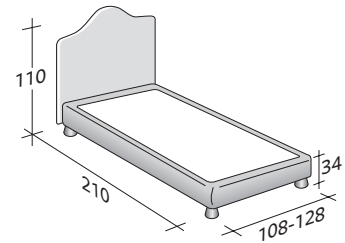

Disponible con base de muelles Comfort, base contenedor, base fija h 25 cm. o h 16 cm. y con somieres de movimiento eléctrico.

Flou

LA CULTURA DEL DORMIRE.

PEONIA INDIVIDUAL
design Centro Ricerche Flou 1987

TAMAÑO TOTAL
BASES Y PLANOS DE REPOSO

MEDIDAS EN CM.

BASE CONTENEDOR

PLANO DE LAMAS AJUSTABLES *
PLANO ORTOPÉDICO *
PLANO DE LAMAS FIJAS

BASE CONTENEDOR ABERTURA LATERAL

PLANO DE LAMAS AJUSTABLES *
PLANO ORTOPÉDICO *

BASE DE MUELLES COMFORT

BASE H25

PLANO DE LAMAS AJUSTABLES *
PLANO ORTOPÉDICO *
SOMIER CON MOVIMIENTO ELÉCTRICO *

BASE H16

PLANO DE LAMAS AJUSTABLES
PLANO ORTOPÉDICO
SOMIER CON MOVIMIENTO ELÉCTRICO

* Disponible también con revestimiento con volantes