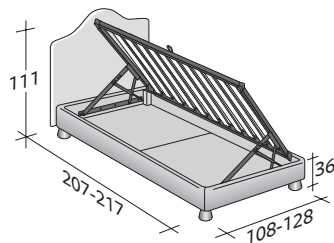

Disponible con base de muelles Comfort, base contenedor, base fija h 25 cm. o h 16 cm. y con somieres de movimiento eléctrico.

Flou

LA CULTURA DEL DORMIRE.

PEONIA INDIVIDUAL
design Centro Ricerche Flou 1987

TAMAÑO TOTAL
BASES Y PLANOS DE REPOSO

MEDIDAS EN CM.

BASE CONTENEDOR

PLANO DE LAMAS AJUSTABLES *
PLANO ORTOPÉDICO *
PLANO DE LAMAS FIJAS

BASE CONTENEDOR ABERTURA LATERAL

PLANO DE LAMAS AJUSTABLES *
PLANO ORTOPÉDICO *