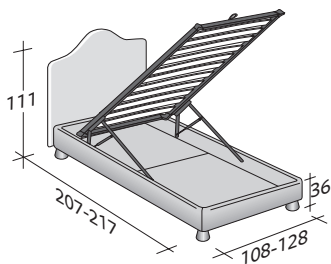

Disponible con base de muelles Comfort, base contenedor, base fija h 25 cm. o h 16 cm. y con somieres de movimiento eléctrico.

Flou

LA CULTURA DEL DORMIRE.

PEONIA INDIVIDUAL
design Centro Ricerche Flou 1987

TAMAÑO TOTAL
BASES Y PLANOS DE REPOSO

MEDIDAS EN CM.

BASE CONTENEDOR

PLANO DE LAMAS AJUSTABLES *
PLANO ORTOPÉDICO *
PLANO DE LAMAS FIJAS

BASE CONTENEDOR ABERTURA LATERAL

PLANO DE LAMAS AJUSTABLES *
PLANO ORTOPÉDICO *