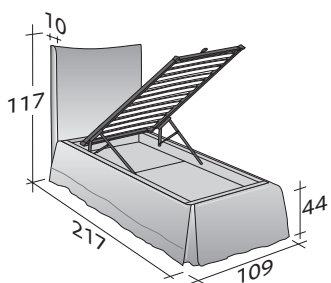

**PLAZA**  
INDIVIDUAL  
design Rodolfo Dordoni  
2005

Cama elegante y preciosa, pensada para ser el corazón del dormitorio. El revestimiento de la cabecera y de la base, totalmente desenfundable gracias al velcro, puede realizarse con un rico borde en tejido Glamour. Disponible con base de muelles Comfort, con base fija o contenedor de gran capacidad.

PLAZA INDIVIDUAL  
design Rodolfo Dordoni 2005

TAMAÑO TOTAL  
BASES Y PLANOS DE REPOSO

MEDIDAS EN CM.

**BASE CONTENEDOR**

PLANO DE LAMAS AJUSTABLES  
PLANO ORTOPÉDICO

PLANO DE LAMAS AJUSTABLES  
PLANO ORTOPÉDICO