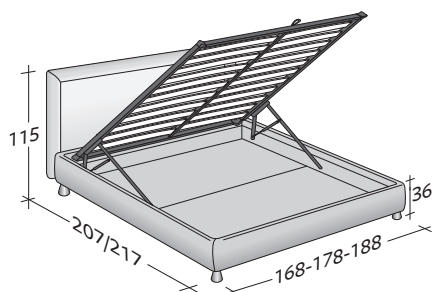

POCHETTE PURE

design Centro Ricerche Flou
2008

Elegante y refinada cama matrimonial disponible con base de muelles Comfort, base fija h 25 cm., base contenedor, y con somieres de movimiento eléctrico.

Cabecera acolchada y como la base, forrada en tejido, piel o Ecopelle completamente desenfundables gracias a los prácticos cierres de velcro.

Flou

LA CULTURA DEL DORMIRE.

POCHETTE PURE
design Centro Ricerche Flou 2008

TAMAÑO TOTAL
BASES Y PLANOS DE REPOSO

MEDIDAS EN CM.

BASE CONTENEDOR

PLANO DE LAMAS AJUSTABLES *
PLANO ORTOPÉDICO *

BASE H25

PLANO DE LAMAS AJUSTABLES *
PLANO ORTOPÉDICO *
SOMIER CON MOVIMIENTO ELÉCTRICO *

BASE DE MUELLES COMFORT

* Disponible también con revestimiento con volantes