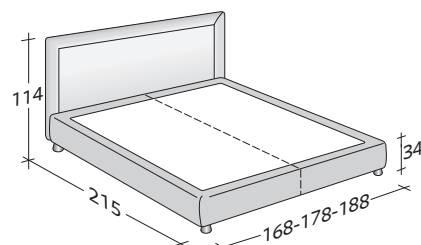

POCHETTE PURE

design Centro Ricerche Flou
2008

Elegante y refinada cama matrimonial disponible con base de muelles Comfort, base fija h 25 cm., base contenedor, y con somieres de movimiento eléctrico.

Cabecera acolchada y como la base, forrada en tejido, piel o Ecopelle completamente desenfundables gracias a los prácticos cierres de velcro.

Flou

LA CULTURA DEL DORMIRE.

POCHETTE PURE
design Centro Ricerche Flou 2008

TAMAÑO TOTAL
BASES Y PLANOS DE REPOSO

MEDIDAS EN CM.

BASE CONTENEDOR

PLANO DE LAMAS AJUSTABLES *
PLANO ORTOPÉDICO *

BASE H25

PLANO DE LAMAS AJUSTABLES *
PLANO ORTOPÉDICO *
SOMIER CON MOVIMIENTO ELÉCTRICO *

BASE DE MUELLES COMFORT

* Disponible también con revestimiento con volantes