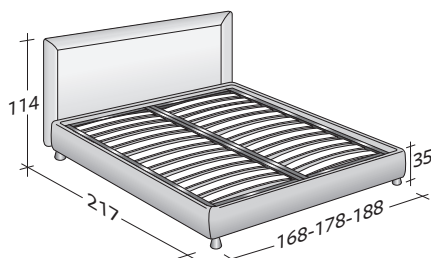

POCHETTE PURE

design Centro Ricerche Flou
2008

Elegante y refinada cama matrimonial disponible con base de muelles Comfort, base fija h 25 cm., base contenedor, y con somieres de movimiento eléctrico.

Cabecera acolchada y como la base, forrada en tejido, piel o Ecopelle completamente desenfundables gracias a los prácticos cierres de velcro.

Flou

LA CULTURA DEL DORMIRE.

POCHETTE PURE
design Centro Ricerche Flou 2008

TAMAÑO TOTAL
BASES Y PLANOS DE REPOSO

MEDIDAS EN CM.

BASE CONTENEDOR

PLANO DE LAMAS AJUSTABLES *
PLANO ORTOPÉDICO *

BASE H25

PLANO DE LAMAS AJUSTABLES *
PLANO ORTOPÉDICO *
SOMIER CON MOVIMIENTO ELÉCTRICO *

BASE DE MUELLES COMFORT

* Disponible también con revestimiento con volantes