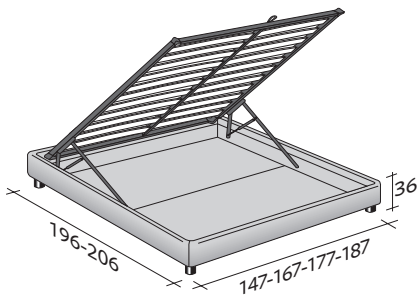

SOMMIER
MATRIMONIAL
design Centro Ricerche Flou
1982

Cama sumamente funcional, de design lineal y elegante. Disponible con base de muelles Comfort, base contenedor, base fija h 25 cm. o h 16 cm. y con somieres de movimiento eléctrico. Revestimiento en tejido, piel o Ecopelle, completamente desenfundables.

SOMMIER MATRIMONIAL
design Centro Ricerche Flou 1982

TAMAÑO TOTAL
BASES Y PLANOS DE REPOSO

MEDIDAS EN CM.

BASE CONTENEDOR

PLANO DE LAMAS AJUSTABLES *
PLANO ORTOPÉDICO *

BASE DE MUELLES COMFORT

BASE H25

PLANO DE LAMAS AJUSTABLES *
PLANO ORTOPÉDICO *
SOMIER CON MOVIMIENTO ELÉCTRICO/MANUAL *
SOMIER CON MOVIMIENTO ELÉCTRICO *

BASE H16

PLANO DE LAMAS AJUSTABLES
PLANO ORTOPÉDICO
SOMIER CON MOVIMIENTO ELÉCTRICO/MANUAL
SOMIER CON MOVIMIENTO ELÉCTRICO

* Disponible también con revestimiento con volantes