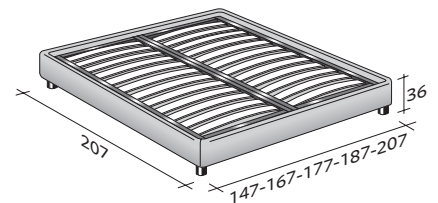

SOMMIER
MATRIMONIAL
design Centro Ricerche Flou
1982

Cama sumamente funcional, de design lineal y elegante. Disponible con base de muelles Comfort, base contenedor, base fija h 25 cm. o h 16 cm. y con somieres de movimiento eléctrico. Revestimiento en tejido, piel o Ecopelle, completamente desenfundables.

SOMMIER MATRIMONIAL
design Centro Ricerche Flou 1982

TAMAÑO TOTAL
BASES Y PLANOS DE REPOSO

MEDIDAS EN CM.

BASE CONTENEDOR

PLANO DE LAMAS AJUSTABLES *
PLANO ORTOPÉDICO *

BASE DE MUELLES COMFORT

BASE H25

PLANO DE LAMAS AJUSTABLES *
PLANO ORTOPÉDICO *
SOMIER CON MOVIMIENTO ELÉCTRICO/MANUAL *
SOMIER CON MOVIMIENTO ELÉCTRICO *

BASE H16

PLANO DE LAMAS AJUSTABLES
PLANO ORTOPÉDICO
SOMIER CON MOVIMIENTO ELÉCTRICO/MANUAL
SOMIER CON MOVIMIENTO ELÉCTRICO

* Disponible también con revestimiento con volantes