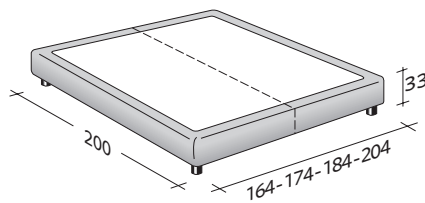

SOMMIER
MATRIMONIAL
design Centro Ricerche Flou
1982

Cama sumamente funcional, de design lineal y elegante. Disponible con base de muelles Comfort, base contenedor, base fija h 25 cm. o h 16 cm. y con somieres de movimiento eléctrico. Revestimiento en tejido, piel o Ecopelle, completamente desenfundables.

SOMMIER MATRIMONIAL
design Centro Ricerche Flou 1982

TAMAÑO TOTAL
BASES Y PLANOS DE REPOSO

MEDIDAS EN CM.

BASE CONTENEDOR

PLANO DE LAMAS AJUSTABLES *
PLANO ORTOPÉDICO *

BASE DE MUELLES COMFORT

BASE H25

PLANO DE LAMAS AJUSTABLES *
PLANO ORTOPÉDICO *
SOMIER CON MOVIMIENTO ELÉCTRICO/MANUAL *
SOMIER CON MOVIMIENTO ELÉCTRICO *

BASE H16

PLANO DE LAMAS AJUSTABLES
PLANO ORTOPÉDICO
SOMIER CON MOVIMIENTO ELÉCTRICO/MANUAL
SOMIER CON MOVIMIENTO ELÉCTRICO

* Disponible también con revestimiento con volantes