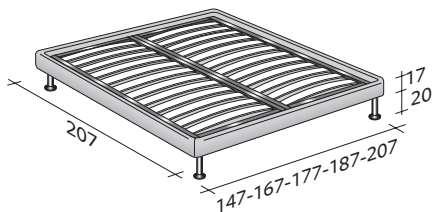

SOMMIER
MATRIMONIAL
design Centro Ricerche Flou
1982

Cama sumamente funcional, de design lineal y elegante. Disponible con base de muelles Comfort, base contenedor, base fija h 25 cm. o h 16 cm. y con somieres de movimiento eléctrico. Revestimiento en tejido, piel o Ecopelle, completamente desenfundables.

SOMMIER MATRIMONIAL
design Centro Ricerche Flou 1982

TAMAÑO TOTAL
BASES Y PLANOS DE REPOSO

MEDIDAS EN CM.

BASE CONTENEDOR

PLANO DE LAMAS AJUSTABLES *
PLANO ORTOPÉDICO *

BASE DE MUELLES COMFORT

BASE H25

PLANO DE LAMAS AJUSTABLES *
PLANO ORTOPÉDICO *
SOMIER CON MOVIMIENTO ELÉCTRICO/MANUAL *
SOMIER CON MOVIMIENTO ELÉCTRICO *

BASE H16

PLANO DE LAMAS AJUSTABLES
PLANO ORTOPÉDICO
SOMIER CON MOVIMIENTO ELÉCTRICO/MANUAL
SOMIER CON MOVIMIENTO ELÉCTRICO

* Disponible también con revestimiento con volantes