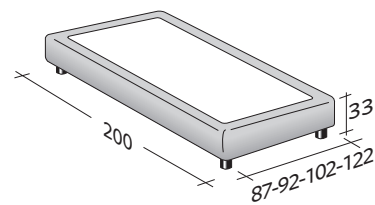

**Flou**

LA CULTURA DEL DORMIRE.

**SOMMIER INDIVIDUAL**  
design Centro Ricerche Flou 1982

**TAMAÑO TOTAL**  
**BASES Y PLANOS DE REPOSO**

MEDIDAS EN CM.

**BASE CONTENEDOR**

PLANO DE LAMAS AJUSTABLES \*  
PLANO ORTOPÉDICO \*

**BASE CONTENEDOR ABERTURA LATERAL**

PLANO DE LAMAS AJUSTABLES \*  
PLANO ORTOPÉDICO \*

**BASE DE MUELLES COMFORT**

**BASE H25**

PLANO DE LAMAS AJUSTABLES \*  
PLANO ORTOPÉDICO \*  
SOMIER CON MOVIMIENTO ELÉCTRICO \*