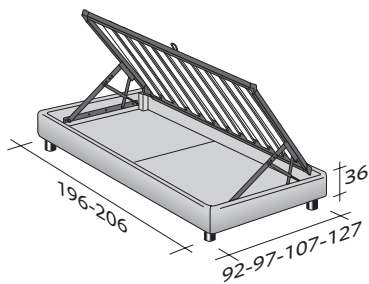

## SOMMIER

INDIVIDUAL  
design Centro Ricerche Flou  
1982

Cama sumamente funcional, de design lineal y elegante. Disponible con base de muelles Comfort, base contenedor, base fija h 25 cm. o h 16 cm. y con somieres de movimiento eléctrico. Revestimiento en tejido, piel o Ecopelle, completamente desenfundables.

**Flou**

LA CULTURA DEL DORMIRE.

**SOMMIER INDIVIDUAL**  
design Centro Ricerche Flou 1982

**TAMAÑO TOTAL**  
**BASES Y PLANOS DE REPOSO**

MEDIDAS EN CM.

**BASE CONTENEDOR**

PLANO DE LAMAS AJUSTABLES \*  
PLANO ORTOPÉDICO \*

**BASE CONTENEDOR ABERTURA LATERAL**

PLANO DE LAMAS AJUSTABLES \*  
PLANO ORTOPÉDICO \*

**BASE DE MUELLES COMFORT**

**BASE H25**

PLANO DE LAMAS AJUSTABLES \*  
PLANO ORTOPÉDICO \*  
SOMIER CON MOVIMIENTO ELÉCTRICO \*