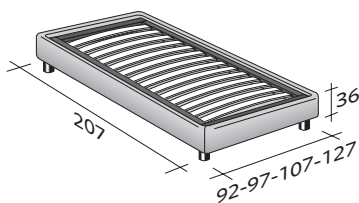

## SOMMIER

INDIVIDUAL  
design Centro Ricerche Flou  
1982

Cama sumamente funcional, de design lineal y elegante. Disponible con base de muelles Comfort, base contenedor, base fija h 25 cm. o h 16 cm. y con somieres de movimiento eléctrico. Revestimiento en tejido, piel o Ecopelle, completamente desenfundables.

**Flou**

LA CULTURA DEL DORMIRE.

**SOMMIER INDIVIDUAL**  
design Centro Ricerche Flou 1982

**TAMAÑO TOTAL**  
**BASES Y PLANOS DE REPOSO**

MEDIDAS EN CM.

**BASE CONTENEDOR**

PLANO DE LAMAS AJUSTABLES \*  
PLANO ORTOPÉDICO \*

**BASE CONTENEDOR ABERTURA LATERAL**

PLANO DE LAMAS AJUSTABLES \*  
PLANO ORTOPÉDICO \*

**BASE DE MUELLES COMFORT**

**BASE H25**

PLANO DE LAMAS AJUSTABLES \*  
PLANO ORTOPÉDICO \*  
SOMIER CON MOVIMIENTO ELÉCTRICO \*

**BASE H16**

PLANO DE LAMAS AJUSTABLES \*  
PLANO ORTOPÉDICO \*  
SOMIER CON MOVIMIENTO ELÉCTRICO \*

\* Disponible también con revestimiento con volantes