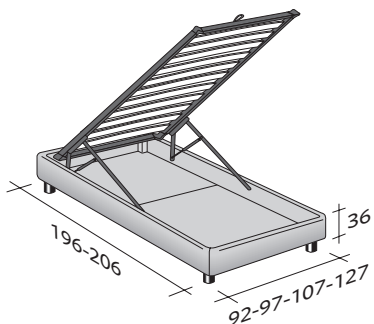

## SOMMIER

INDIVIDUAL  
design Centro Ricerche Flou  
1982

Cama sumamente funcional, de design lineal y elegante. Disponible con base de muelles Comfort, base contenedor, base fija h 25 cm. o h 16 cm. y con somieres de movimiento eléctrico. Revestimiento en tejido, piel o Ecopelle, completamente desenfundables.

**Flou**

LA CULTURA DEL DORMIRE.

**SOMMIER INDIVIDUAL**  
design Centro Ricerche Flou 1982

**TAMAÑO TOTAL**  
**BASES Y PLANOS DE REPOSO**

MEDIDAS EN CM.

**BASE CONTENEDOR**

PLANO DE LAMAS AJUSTABLES \*  
PLANO ORTOPÉDICO \*

**BASE CONTENEDOR ABERTURA LATERAL**

PLANO DE LAMAS AJUSTABLES \*  
PLANO ORTOPÉDICO \*

**BASE DE MUELLES COMFORT**

**BASE H25**

PLANO DE LAMAS AJUSTABLES \*  
PLANO ORTOPÉDICO \*  
SOMIER CON MOVIMIENTO ELÉCTRICO \*

**BASE H16**

PLANO DE LAMAS AJUSTABLES \*  
PLANO ORTOPÉDICO \*  
SOMIER CON MOVIMIENTO ELÉCTRICO \*

\* Disponible también con revestimiento con volantes