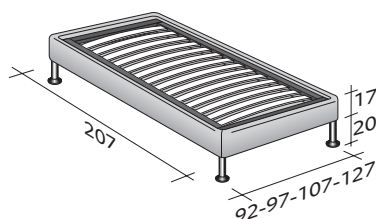

**Flou**

LA CULTURA DEL DORMIRE.

**SOMMIER INDIVIDUAL**  
design Centro Ricerche Flou 1982

**TAMAÑO TOTAL**  
**BASES Y PLANOS DE REPOSO**

MEDIDAS EN CM.

**BASE CONTENEDOR**

PLANO DE LAMAS AJUSTABLES \*  
PLANO ORTOPÉDICO \*

**BASE CONTENEDOR ABERTURA LATERAL**

PLANO DE LAMAS AJUSTABLES \*  
PLANO ORTOPÉDICO \*

**BASE DE MUELLES COMFORT**

**BASE H25**

PLANO DE LAMAS AJUSTABLES \*  
PLANO ORTOPÉDICO \*  
SOMIER CON MOVIMIENTO ELÉCTRICO \*

**BASE H16**

PLANO DE LAMAS AJUSTABLES \*  
PLANO ORTOPÉDICO \*  
SOMIER CON MOVIMIENTO ELÉCTRICO \*

\* Disponible también con revestimiento con volantes