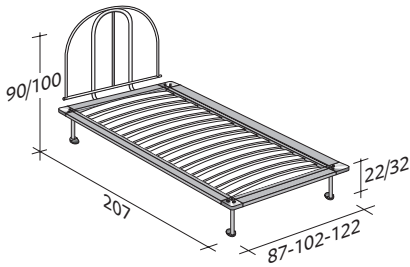

TAPPETO VOLANTE

INDIVIDUAL
design Enzo Mari
1989

Cama de design moderno y actual con estructura de aluminio lacado gris y blanco.
Cabecera semicircular que puede ser provista de revestimiento desenfundable.
Plano de reposo de lamas ajustables.

TAPPETO VOLANTE INDIVIDUAL
design Enzo Mari 1989

TAMAÑO TOTAL
BASES Y PLANOS DE REPOSO

MEDIDAS EN CM.

PLANO DE LAMAS AJUSTABLES