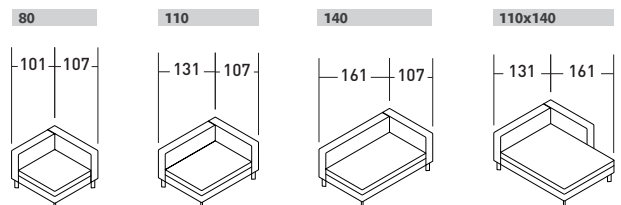

CUOTAS ELEMENTO MÓDULO