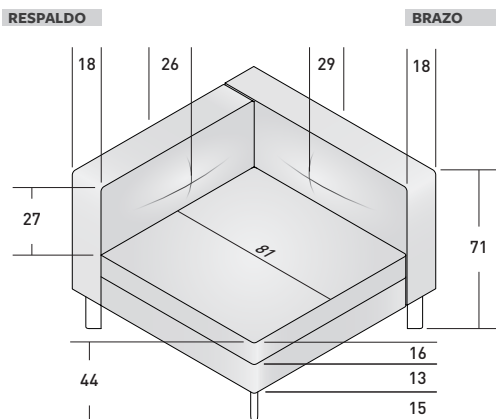

CUOTAS ELEMENTO MÓDULO