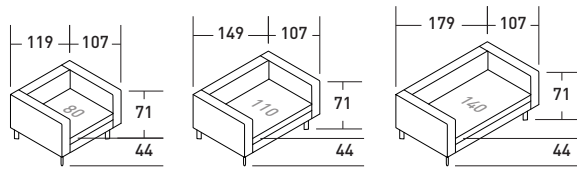

ELEMENTOS TAY SOFÁS

TAMAÑO TOTAL

MEDIDAS EN CM.

MONOBLOQUE