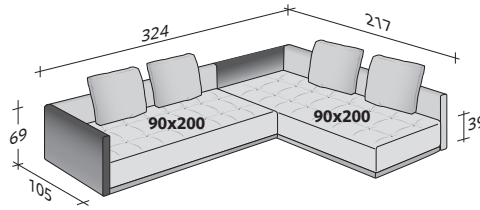

## ENCOMBREMENT

DIMENSIONS IN CM.

COMPOSITION A

- ASSISE 90x200x39 - 1 élément
- ACCOUDOIR 105x69x17 - 2 éléments
- DOSSIER/2 COUSSIN 201x69x17 - 1 élément

COMPOSITION B

- ASSISE 90x200x39 - 2 éléments
- ACCOUDOIR 115x69x17 - 2 éléments
- DOSSIER/2 COUSSINS 201x69x17 - 2 éléments