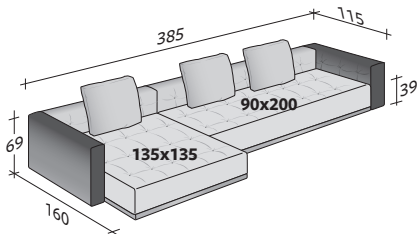

## ENCOMBREMENT

DIMENSIONS IN CM.

COMPOSITION A

- ASSISE 90x200x39 - 1 élément
- ACCOUDOIR 115x69x25 - 2 éléments
- DOSSIER/2 COUSSINS 201x69x25 - 1 élément

COMPOSITION B

- ASSISE 90x200x39 - 2 éléments
- ACCOUDOIR 115x69x25 - 2 éléments
- DOSSIER/2 COUSSINS 201x69x25 - 2 éléments

COMPOSITION C

- ASSISE 90x200x39 - 1 élément
- ASSISE 90x135x39 - 1 élément
- ACCOUDOIR 115x69x25 - 2 éléments
- DOSSIER/2 COUSSINS 201x69x25 - 1 élément
- DOSSIER 91x69x25 - 1 élément
- COUSSIN 60x60x10 - 1 élément

COMPOSITION D

- ASSISE 90x200x39 - 1 élément
- ASSISE 135x135x39 - 1 élément
- ACCOUDOIR 115x69x25 - 2 éléments
- DOSSIER/1 COUSSIN 136x69x25 - 1 élément
- DOSSIER/2 COUSSINS 201x69x25 - 1 élément

COMPOSITION E

- ASSISE 90x135x39 - 2 éléments
- ACCOUDOIR 115x69x25 - 2 éléments
- DOSSIER/1 COUSSIN 136x69x25 - 2 éléments

COMPOSITION F

- ASSISE 135x135x39 - 1 élément
- ACCOUDOIR 115x69x25 - 1 élément
- DOSSIER/1 COUSSIN 136x69x25 - 1 élément