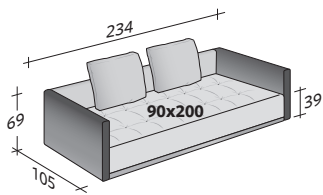

**flou**

LA CULTURA DEL DORMIRE.

COMPOSITION G

- ASSISE 90x200x39 - 1 élément
- ACCOUDOIR 105x69x17 - 1 élément
- DOSSIER/1 COUSSIN 136x69x17 - 1 élément

## ENCOMBREMENT

DIMENSIONS IN CM.

COMPOSITION A

- ASSISE 90x200x39 - 1 élément
- ACCOUDOIR 105x69x17 - 2 éléments
- DOSSIER/2 COUSSIN 201x69x17 - 1 élément

COMPOSITION B

- ASSISE 90x200x39 - 2 éléments
- ACCOUDOIR 115x69x17 - 2 éléments
- DOSSIER/2 COUSSINS 201x69x17 - 2 éléments