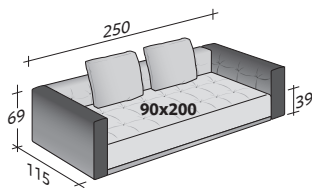

## ENCOMBREMENT

DIMENSIONS IN CM.

COMPOSITION A

- ASSISE 90x200x39 - 1 élément
- ACCOUDOIR 115x69x25 - 2 éléments
- DOSSIER/2 COUSSINS 201x69x25 - 1 élément

COMPOSITION B

- ASSISE 90x200x39 - 2 éléments
- ACCOUDOIR 115x69x25 - 2 éléments
- DOSSIER/2 COUSSINS 201x69x25 - 2 éléments

COMPOSITION C

- ASSISE 90x200x39 - 1 élément
- ASSISE 90x135x39 - 1 élément
- ACCOUDOIR 115x69x25 - 2 éléments
- DOSSIER/2 COUSSINS 201x69x25 - 1 élément
- DOSSIER 91x69x25 - 1 élément
- COUSSIN 60x60x10 - 1 élément

COMPOSITION D

- ASSISE 90x200x39 - 1 élément
- ASSISE 135x135x39 - 1 élément
- ACCOUDOIR 115x69x25 - 2 éléments
- DOSSIER/1 COUSSIN 136x69x25 - 1 élément
- DOSSIER/2 COUSSINS 201x69x25 - 1 élément

COMPOSITION E