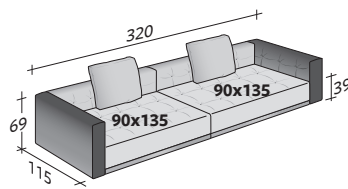

## ENCOMBREMENT

DIMENSIONS IN CM.

COMPOSITION A

- ASSISE 90x200x39 - 1 élément
- ACCOUDOIR 115x69x25 - 2 éléments
- DOSSIER/2 COUSSINS 201x69x25 - 1 élément

COMPOSITION B

- ASSISE 90x200x39 - 2 éléments
- ACCOUDOIR 115x69x25 - 2 éléments
- DOSSIER/2 COUSSINS 201x69x25 - 2 éléments

COMPOSITION C

- ASSISE 90x200x39 - 1 élément
- ASSISE 90x135x39 - 1 élément
- ACCOUDOIR 115x69x25 - 2 éléments
- DOSSIER/2 COUSSINS 201x69x25 - 1 élément
- DOSSIER 91x69x25 - 1 élément
- COUSSIN 60x60x10 - 1 élément

COMPOSITION D

- ASSISE 90x200x39 - 1 élément
- ASSISE 135x135x39 - 1 élément
- ACCOUDOIR 115x69x25 - 2 éléments
- DOSSIER/1 COUSSIN 136x69x25 - 1 élément
- DOSSIER/2 COUSSINS 201x69x25 - 1 élément

COMPOSITION E

- ASSISE 90x135x39 - 2 éléments
- ACCOUDOIR 115x69x25 - 2 éléments
- DOSSIER/1 COUSSIN 136x69x25 - 2 éléments

COMPOSITION F

- ASSISE 135x135x39 - 1 élément
- ACCOUDOIR 115x69x25 - 1 élément
- DOSSIER/1 COUSSIN 136x69x25 - 1 élément