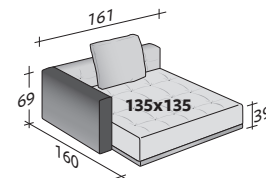

## ENCOMBREMENT

DIMENSIONS IN CM.

COMPOSITION A

- ASSISE 90x200x39 - 1 élément
- ACCOUDOIR 115x69x25 - 2 éléments
- DOSSIER/2 COUSSINS 201x69x25 - 1 élément

COMPOSITION B

- ASSISE 90x200x39 - 2 éléments
- ACCOUDOIR 115x69x25 - 2 éléments
- DOSSIER/2 COUSSINS 201x69x25 - 2 éléments

COMPOSITION C

- ASSISE 90x200x39 - 1 élément
- ASSISE 90x135x39 - 1 élément
- ACCOUDOIR 115x69x25 - 2 éléments
- DOSSIER/2 COUSSINS 201x69x25 - 1 élément
- DOSSIER 91x69x25 - 1 élément
- COUSSIN 60x60x10 - 1 élément

COMPOSITION D

- ASSISE 90x200x39 - 1 élément
- ASSISE 135x135x39 - 1 élément
- ACCOUDOIR 115x69x25 - 2 éléments
- DOSSIER/1 COUSSIN 136x69x25 - 1 élément
- DOSSIER/2 COUSSINS 201x69x25 - 1 élément

COMPOSITION E

- ASSISE 90x135x39 - 2 éléments
- ACCOUDOIR 115x69x25 - 2 éléments
- DOSSIER/1 COUSSIN 136x69x25 - 2 éléments

COMPOSITION F

- ASSISE 135x135x39 - 1 élément
- ACCOUDOIR 115x69x25 - 1 élément
- DOSSIER/1 COUSSIN 136x69x25 - 1 élément