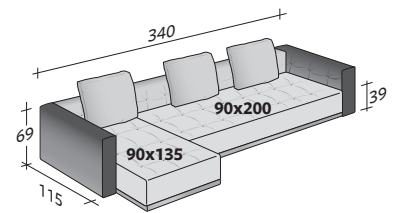

## ENCOMBREMENT

DIMENSIONS IN CM.

COMPOSITION A

- ASSISE 90x200x39 - 1 élément
- ACCOUDOIR 115x69x25 - 2 éléments
- DOSSIER/2 COUSSINS 201x69x25 - 1 élément

COMPOSITION B

- ASSISE 90x200x39 - 2 éléments
- ACCOUDOIR 115x69x25 - 2 éléments
- DOSSIER/2 COUSSINS 201x69x25 - 2 éléments

COMPOSITION C

- ASSISE 90x200x39 - 1 élément
- ASSISE 90x135x39 - 1 élément
- ACCOUDOIR 115x69x25 - 2 éléments
- DOSSIER/2 COUSSINS 201x69x25 - 1 élément
- DOSSIER 91x69x25 - 1 élément
- COUSSIN 60x60x10 - 1 élément

COMPOSITION D

- ASSISE 90x200x39 - 1 élément
- ASSISE 135x135x39 - 1 élément
- ACCOUDOIR 115x69x25 - 2 éléments
- DOSSIER/1 COUSSIN 136x69x25 - 1 élément
- DOSSIER/2 COUSSINS 201x69x25 - 1 élément

COMPOSITION E

- ASSISE 90x135x39 - 2 éléments
- ACCOUDOIR 115x69x25 - 2 éléments
- DOSSIER/1 COUSSIN 136x69x25 - 2 éléments

COMPOSITION F

- ASSISE 135x135x39 - 1 élément
- ACCOUDOIR 115x69x25 - 1 élément
- DOSSIER/1 COUSSIN 136x69x25 - 1 élément