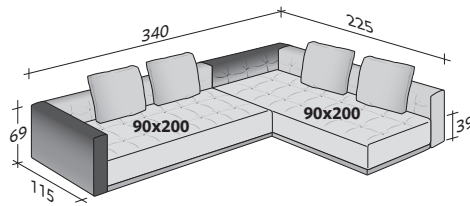

## ENCOMBREMENT

DIMENSIONS IN CM.

COMPOSITION A

- ASSISE 90x200x39 - 1 élément
- ACCOUDOIR 115x69x25 - 2 éléments
- DOSSIER/2 COUSSINS 201x69x25 - 1 élément

COMPOSITION B

- ASSISE 90x200x39 - 2 éléments
- ACCOUDOIR 115x69x25 - 2 éléments
- DOSSIER/2 COUSSINS 201x69x25 - 2 éléments

COMPOSITION C

- ASSISE 90x200x39 - 1 élément
- ASSISE 90x135x39 - 1 élément
- ACCOUDOIR 115x69x25 - 2 éléments
- DOSSIER/2 COUSSINS 201x69x25 - 1 élément
- DOSSIER 91x69x25 - 1 élément
- COUSSIN 60x60x10 - 1 élément

COMPOSITION D

- ASSISE 90x200x39 - 1 élément
- ASSISE 135x135x39 - 1 élément
- ACCOUDOIR 115x69x25 - 2 éléments
- DOSSIER/1 COUSSIN 136x69x25 - 1 élément
- DOSSIER/2 COUSSINS 201x69x25 - 1 élément

COMPOSITION E