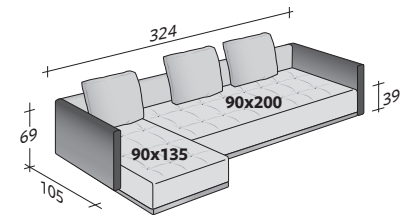

## ENCOMBREMENT

DIMENSIONS IN CM.

COMPOSITION A

- ASSISE 90x200x39 - 1 élément
- ACCOUDOIR 105x69x17 - 2 éléments
- DOSSIER/2 COUSSIN 201x69x17 - 1 élément

COMPOSITION B

- ASSISE 90x200x39 - 2 éléments
- ACCOUDOIR 115x69x17 - 2 éléments
- DOSSIER/2 COUSSINS 201x69x17 - 2 éléments

COMPOSITION C

- ASSISE 90x200x39 - 1 élément
- ASSISE 90x135x39 - 1 élément
- ACCOUDOIR 115x69x17 - 2 éléments
- DOSSIER/2 COUSSINS 201x69x17 - 1 élément
- DOSSIER 91x69x17 - 1 élément
- COUSSIN 60x60x10 - 1 élément