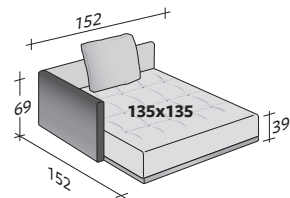

- ASSISE 90x135x39 - 2 éléments
- ACCOUDOIR 115x69x17 - 2 éléments
- DOSSIER/1 COUSSIN 136x69x17 - 2 éléments

COMPOSITION F