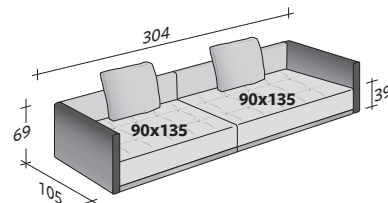

## ENCOMBREMENT

DIMENSIONS IN CM.

COMPOSITION A

- ASSISE 90x200x39 - 1 élément
- ACCOUDOIR 105x69x17 - 2 éléments
- DOSSIER/2 COUSSIN 201x69x17 - 1 élément

COMPOSITION B

- ASSISE 90x200x39 - 2 éléments
- ACCOUDOIR 115x69x17 - 2 éléments
- DOSSIER/2 COUSSINS 201x69x17 - 2 éléments

COMPOSITION C

- ASSISE 90x200x39 - 1 élément
- ASSISE 90x135x39 - 1 élément
- ACCOUDOIR 115x69x17 - 2 éléments
- DOSSIER/2 COUSSINS 201x69x17 - 1 élément
- DOSSIER 91x69x17 - 1 élément
- COUSSIN 60x60x10 - 1 élément

COMPOSITION D

- ASSISE 90x200x39 - 1 élément
- ASSISE 135x135x39 - 1 élément
- ACCOUDOIR 105x69x17 - 2 éléments
- DOSSIER/1 COUSSIN 136x69x17 - 1 élément
- DOSSIER/2 COUSSINS 201x69x17 - 1 élément

COMPOSITION E