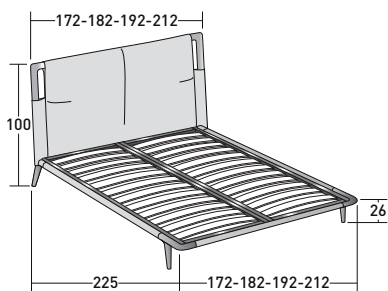

GAUDÌ

design Matteo Nunziati
2020

Le lit double Gaudí est un hommage au bois, élément naturel par excellence. La tête de lit et les pieds de support en bois massif, dans les finitions chêne café ou teinté noir, résultat de finitions artisanales précieuses, créent une structure sinieuse prête à accueillir le revêtement en tissu, cuir ou Ecopelle. Le revêtement, qui semble simplement posé sur la structure, est en fait le fruit d'une étude conceptuelle complexe et fouillée pour exalter la pureté et la beauté du bois et conférer au lit un aspect à la fois accueillant et extrêmement exclusif. Le sommier de Gaudí est à lattes fixes réglables.

GAUDÌ
design Matteo Nunziati 2020

ENCOMBREMENT
BASES ET PLATEAUX DE REPOS

DIMENSIONS EN CM.

LATTES FIXES RÉGLABLES