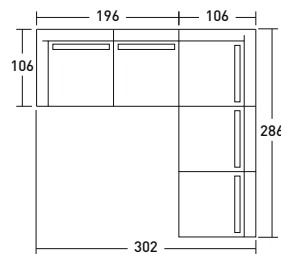

COMPOSITION B

PIEDS NICKEL NOIR BRILLANT

- 1 ÉLÉMENT: **DDIB 213** MODULE STRUCTURE 2 PLACES AVEC ACCOUDOIR GAUCHE
- 1 ÉLÉMENT: **DDIB 303** MODULE STRUCTURE 3 PLACES AVEC ACCOUDOIR GAUCHE
- 5 ÉLÉMENTS: **DDIA 090** COUSSINS ASSISE
- 5 ÉLÉMENTS: **DDIS 070** COUSSIN DOSSIER

BRUNI MAT

- 1 ÉLÉMENT: **DDJB 213** MODULE STRUCTURE 2 PLACES AVEC ACCOUDOIR GAUCHE
- 1 ÉLÉMENT: **DDJB 303** MODULE STRUCTURE 3 PLACES AVEC ACCOUDOIR GAUCHE
- 5 ÉLÉMENTS: **DDIA 090** COUSSIN ASSISE
- 5 ÉLÉMENTS: **DDIS 070** COUSSIN DOSSIER