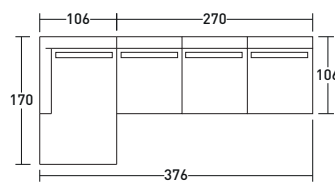

COMPOSITION E

PIEDS NICKEL NOIR BRILLANT

- 1 ÉLÉMENT: **DDIL 103** MODULE STRUCTURE CHAISE LONGUE GAUCHE
- 1 ÉLÉMENT: **DDIM 103** COUSSIN ASSISE CHAISE LONGUE
- 1 ÉLÉMENT: **DDIB 301** MODULE STRUCTURE 3 PLACES SANS ACCOUDOIRS
- 3 ÉLÉMENTS: **DDIA 090** COUSSIN ASSISE
- 4 ÉLÉMENTS: **DDIS 070** COUSSIN DOSSIER

BRUNI MAT

- 1 ÉLÉMENT: **DDJL 103** MODULE STRUCTURE CHAISE LONGUE GAUCHE
- 1 ÉLÉMENT: **DDIM 103** COUSSIN ASSISE CHAISE LONGUE
- 1 ÉLÉMENT: **DDJB 301** MODULE STRUCTURE 3 PLACES SANS ACCOUDOIRS
- 3 ÉLÉMENTS: **DDIA 090** COUSSIN ASSISE
- 4 ÉLÉMENTS: **DDIS 070** COUSSIN DOSSIER