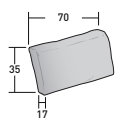

COUSSIN DOSSIER