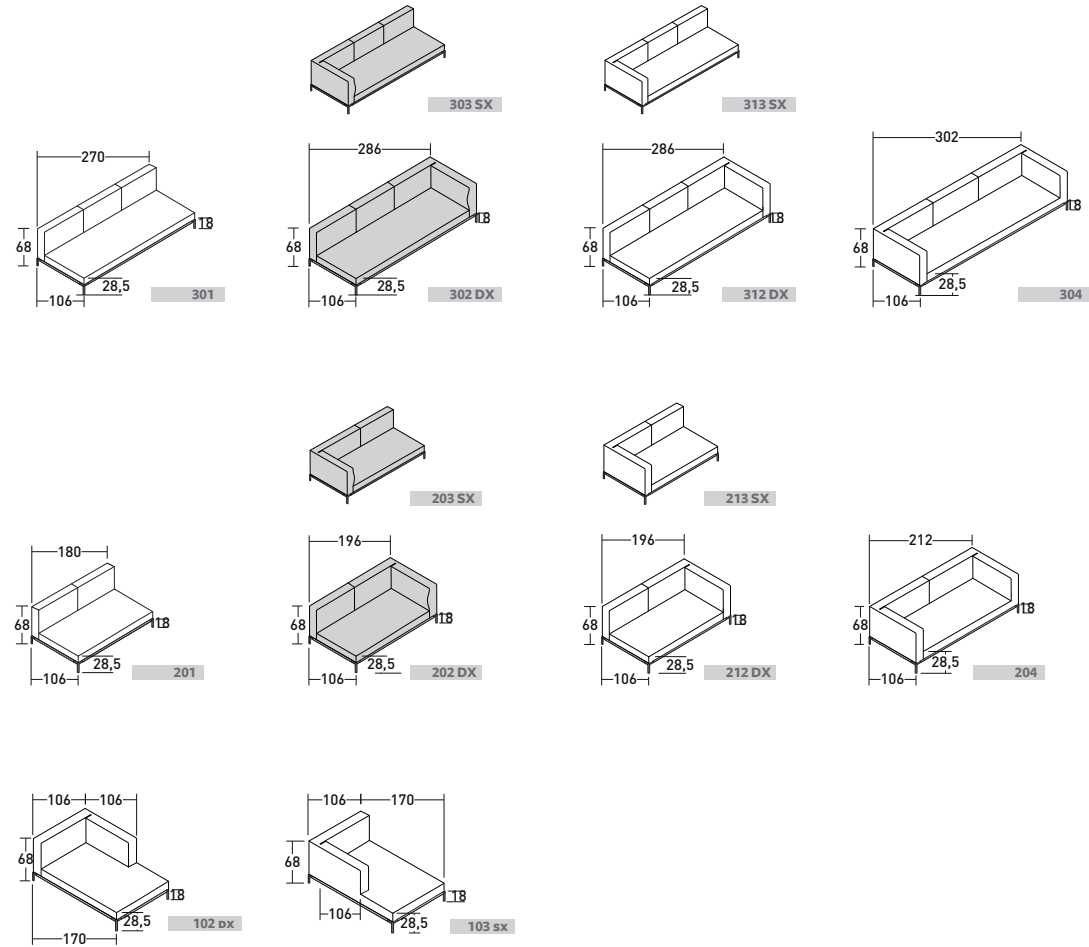

MODULES STRUCTURE