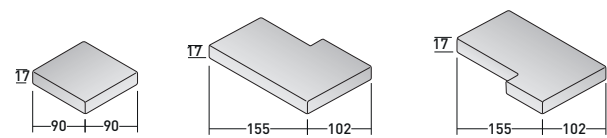

COUSSINS ASSISE

COUSSIN DOSSIER

COUSSINS DÉCORATIFS AVEC PASSEPOIL