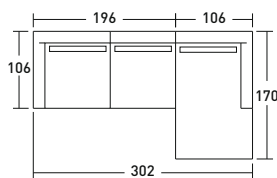

ICON CANAPÉS COMPOSITIONS

ENCOMBREMENT

DIMENSIONS IN CM.

COMPOSITION A

PIEDS NICKEL NOIR BRILLANT

- 1 ÉLÉMENT: **DDIB 213** MODULE STRUCTURE 2 PLACES AVEC ACCOUDOIR GAUCHE
- 2 ÉLÉMENTS: **DDIA 090** COUSSIN ASSISE
- 1 ÉLÉMENT: **DDIL 102** MODULE STRUCTURE CHAISE LONGUE DROIT
- 1 ÉLÉMENT: **DDIM 102** COUSSIN ASSISE CHAISE LONGUE
- 3 ÉLÉMENTS: **DDIS 070** COUSSIN DOSSIER

BRUNI MAT

- 1 ÉLÉMENT: **DDJB 213** MODULE STRUCTURE 2 PLACES AVEC ACCOUDOIR GAUCHE
- 2 ÉLÉMENTS: **DDIA 090** COUSSIN ASSISE
- 1 ÉLÉMENT: **DDJL 102** MODULE STRUCTURE CHAISE LONGUE DROIT
- 1 ÉLÉMENT: **DDIM 102** COUSSIN ASSISE CHAISE LONGUE
- 3 ÉLÉMENTS: **DDIS 070** COUSSIN DOSSIER