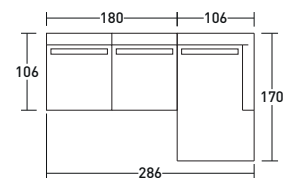

COMPOSITION C

PIEDS NICKEL NOIR BRILLANT

- 1 ÉLÉMENT: **DDIB 201** MODULE STRUCTURE 2 PLACES SANS ACCOUDOIRS
- 2 ÉLÉMENTS: **DDIA 090** COUSSIN ASSISE
- 1 ÉLÉMENT: **DDIL 102** MODULE STRUCTURE CHAISE LONGUE DROIT
- 1 ÉLÉMENT: **DDIM 102** COUSSIN ASSISE CHAISE LONGUE
- 3 ÉLÉMENTS: **DDIS 070** COUSSIN DOSSIER

BRUNI MAT

- 1 ÉLÉMENT: **DDJB 201** MODULE STRUCTURE 2 PLACES SANS ACCOUDOIRS
- 2 ÉLÉMENTS: **DDIA 090** COUSSIN ASSISE
- 1 ÉLÉMENT: **DDJL 102** MODULE STRUCTURE CHAISE LONGUE DROIT
- 1 ÉLÉMENT: **DDIM 102** COUSSIN ASSISE CHAISE LONGUE
- 3 ÉLÉMENTS: **DDIS 070** COUSSIN DOSSIER