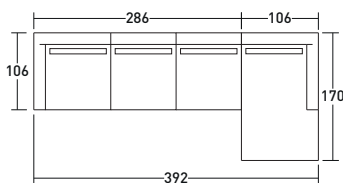

COMPOSITION D

PIEDS NICKEL NOIR BRILLANT

- 1 ÉLÉMENT: **DDIB 313** MODULE STRUCTURE 3 PLACES AVEC ACCOUDOIR GAUCHE
- 3 ÉLÉMENTS: **DDIA 090** COUSSIN ASSISE
- 1 ÉLÉMENT: **DDIL 102** MODULE STRUCTURE CHAISE LONGUE DROIT
- 1 ÉLÉMENT: **DDIM 102** COUSSIN ASSISE CHAISE LONGUE
- 4 ÉLÉMENTS: **DDIS 070** COUSSIN DOSSIER

BRUNI MAT

- 1 ÉLÉMENT: **DDJB 313** MODULE STRUCTURE 3 PLACES AVEC ACCOUDOIR GAUCHE
- 3 ÉLÉMENTS: **DDIA 090** COUSSIN ASSISE
- 1 ÉLÉMENT: **DDJL 102** MODULE STRUCTURE CHAISE LONGUE DROIT
- 1 ÉLÉMENT: **DDIM 102** COUSSIN ASSISE CHAISE LONGUE
- 4 ÉLÉMENTS: **DDIS 070** COUSSIN DOSSIER