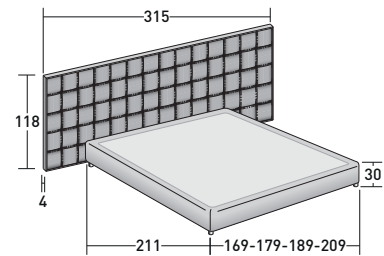

## JAIPUR

design Carlo Colombo  
2020

On le reconnaît immédiatement à sa tête de lit, le nouveau lit double Jaipur: une boiserie moderne fait de macro-tressages en bois et encadré d'un fin profil métallique, presque du tissu où la trame et la chaîne, dilatées à l'infini, exaltent et réinterprètent en clé contemporaine le savoir-faire sartorial de la tradition textile de Flou. Le bois est traité thermiquement dans les finitions chêne café ou chêne teint noir; le profil est en aluminium bruni mat. Le sommier tapissé et recouvert de tissu ou de cuir est essentiel et de forme minimale, équilibrant parfaitement la tête de lit et créant un ensemble harmonieux. Il est disponible avec: base à ressorts Leonardo, base H25 avec lattes fixes réglables, coffre, sommier à mouvements électriques Motion 4.

**Flou**

LA CULTURA DEL DORMIRE.

JAIPUR  
design Carlo Colombo 2020

ENCOMBREMENT  
BASES ET PLATEAUX DE REPOS

DIMENSIONS EN CM.

**SOMMIER À COFFRE**  
LATTES FIXES RÉGLABLES

**BASE H25**  
LATTES FIXES RÉGLABLES  
SOMMIER MOUVEMENTS ÉLECTRIQUES