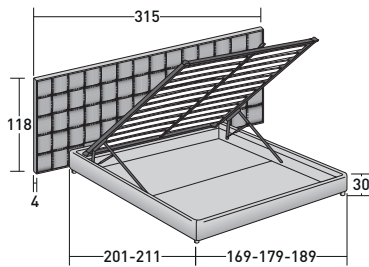

## JAIPUR

design Carlo Colombo  
2020

On le reconnaît immédiatement à sa tête de lit, le nouveau lit double Jaipur: une boiserie moderne fait de macro-tressages en bois et encadré d'un fin profil métallique, presque du tissu où la trame et la chaîne, dilatées à l'infini, exaltent et réinterprètent en clé contemporaine le savoir-faire sartorial de la tradition textile de Flou. Le bois est traité thermiquement dans les finitions chêne café ou chêne teint noir; le profil est en aluminium bruni mat. Le sommier tapissé et recouvert de tissu ou de cuir est essentiel et de forme minimale, équilibrant parfaitement la tête de lit et créant un ensemble harmonieux. Il est disponible avec: base à ressorts Leonardo, base H25 avec lattes fixes réglables, coffre, sommier à mouvements électriques Motion 4.

**Flou**

LA CULTURA DEL DORMIRE.

JAIPUR  
design Carlo Colombo 2020

ENCOMBREMENT  
BASES ET PLATEAUX DE REPOS

DIMENSIONS EN CM.

**SOMMIER À COFFRE**  
LATTES FIXES RÉGLABLES

**BASE H25**  
LATTES FIXES RÉGLABLES  
SOMMIER MOUVEMENTS ÉLECTRIQUES