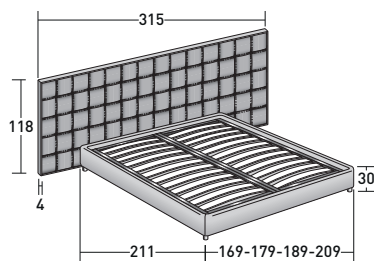

## JAIPUR

design Carlo Colombo  
2020

On le reconnaît immédiatement à sa tête de lit, le nouveau lit double Jaipur: une boiserie moderne fait de macro-tressages en bois et encadré d'un fin profil métallique, presque du tissu où la trame et la chaîne, dilatées à l'infini, exaltent et réinterprètent en clé contemporaine le savoir-faire sartorial de la tradition textile de Flou. Le bois est traité thermiquement dans les finitions chêne café ou chêne teint noir; le profil est en aluminium bruni mat. Le sommier tapissé et recouvert de tissu ou de cuir est essentiel et de forme minimale, équilibrant parfaitement la tête de lit et créant un ensemble harmonieux. Il est disponible avec: base à ressorts Leonardo, base H25 avec lattes fixes réglables, coffre, sommier à mouvements électriques Motion 4.

**Flou**

LA CULTURA DEL DORMIRE.

JAIPUR  
design Carlo Colombo 2020

ENCOMBREMENT  
BASES ET PLATEAUX DE REPOS

DIMENSIONS EN CM.

**SOMMIER À COFFRE**  
LATTES FIXES RÉGLABLES

**BASE H25**  
LATTES FIXES RÉGLABLES  
SOMMIER MOUVEMENTS ÉLECTRIQUES