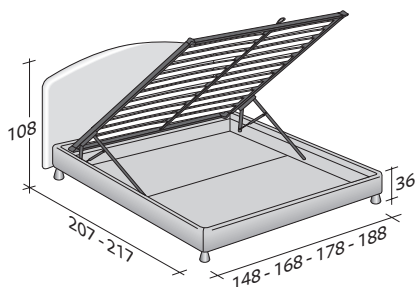

Proposé avec base à ressorts Comfort, à coffre, base fixe h 25 cm. ou h 16 cm. et avec sommiers à mouvements électriques.

Flou

LA CULTURA DEL DORMIRE.

MAGNOLIA DUEX PLACES
design Centro Ricerche Flou 1987

ENCOMBREMENT
BASES ET PLATEAUX DE REPOS

DIMENSIONS EN CM.

SOMMIER À COFFRE

LATTES FIXES RÉGLABLES *
SOMMIER ORTHOPÉDIQUE *
SOMMIER LATTES FIXES

BASE À RESSORTS COMFORT

BASE H25

LATTES FIXES RÉGLABLES *
SOMMIER ORTHOPÉDIQUE *
SOMMIER MOUVEMENTS ÉLECTRIQUES *