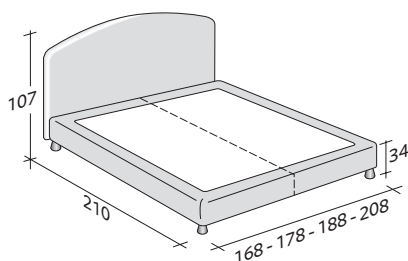

Proposé avec base à ressorts Comfort, à coffre, base fixe h 25 cm. ou h 16 cm. et avec sommiers à mouvements électriques.

Flou

LA CULTURA DEL DORMIRE.

MAGNOLIA DUEX PLACES
design Centro Ricerche Flou 1987

ENCOMBREMENT
BASES ET PLATEAUX DE REPOS

DIMENSIONS EN CM.

SOMMIER À COFFRE

LATTES FIXES RÉGLABLES *
SOMMIER ORTHOPÉDIQUE *
SOMMIER LATTES FIXES

BASE À RESSORTS COMFORT

BASE H25

LATTES FIXES RÉGLABLES *
SOMMIER ORTHOPÉDIQUE *
SOMMIER MOUVEMENTS ÉLECTRIQUES *