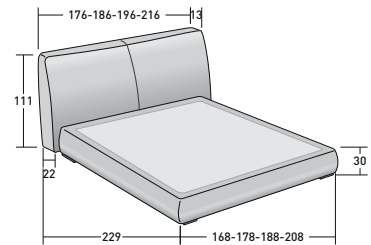

MYPLACE

design Emanuela Garbin
2020

MyPlace est un lit double à la ligne moderne, une réinterprétation contemporaine du meuble classique Flou dont il reprend et se développe les atouts: la grande sensation de confort et d'hospitalité. Le sommier est doux, la tête de lit est haute, épaisse, délibérément riche en rembourrage, presque un énorme oreiller prêt à soulager toute tension. Un lit aux proportions étudiées en détail et parfait pour être complété par des matelas de hauteur importante. MyPlace est disponible avec: base à ressorts Leonardo, base H25 avec lattes fixes réglables, coffre, sommier à mouvements électriques Motion 4.

MYPLACE
design Emanuela Garbin 2020

ENCOMBREMENT
BASES ET PLATEAUX DE REPOS

DIMENSIONS EN CM.

SOMMIER À COFFRE
LATTES FIXES RÉGLABLES

BASE H25
LATTES FIXES RÉGLABLES
SOMMIER MOUVEMENTS ÉLECTRIQUES

BASE LEONARDO