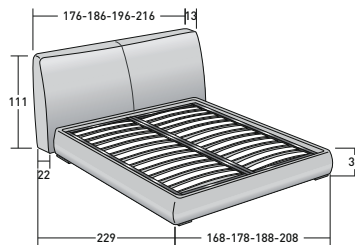

MYPLACE

design Emanuela Garbin
2020

MyPlace est un lit double à la ligne moderne, une réinterprétation contemporaine du meuble classique Flou dont il reprend et se développe les atouts: la grande sensation de confort et d'hospitalité. Le sommier est doux, la tête de lit est haute, épaisse, délibérément riche en rembourrage, presque un énorme oreiller prêt à soulager toute tension. Un lit aux proportions étudiées en détail et parfait pour être complété par des matelas de hauteur importante. MyPlace est disponible avec: base à ressorts Leonardo, base H25 avec lattes fixes réglables, coffre, sommier à mouvements électriques Motion 4.

MYPLACE
design Emanuela Garbin 2020

ENCOMBREMENT
BASES ET PLATEAUX DE REPOS

DIMENSIONS EN CM.

SOMMIER À COFFRE
LATTES FIXES RÉGLABLES

BASE H25
LATTES FIXES RÉGLABLES
SOMMIER MOUVEMENTS ÉLECTRIQUES

BASE LEONARDO