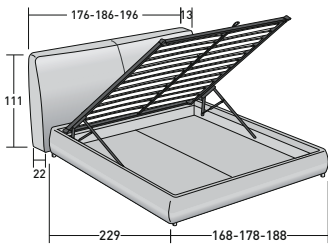

MYPLACE

design Emanuela Garbin
2020

MyPlace est un lit double à la ligne moderne, une réinterprétation contemporaine du meuble classique Flou dont il reprend et se développe les atouts: la grande sensation de confort et d'hospitalité. Le sommier est doux, la tête de lit est haute, épaisse, délibérément riche en rembourrage, presque un énorme oreiller prêt à soulager toute tension. Un lit aux proportions étudiées en détail et parfait pour être complété par des matelas de hauteur importante. MyPlace est disponible avec: base à ressorts Leonardo, base H25 avec lattes fixes réglables, coffre, sommier à mouvements électriques Motion 4.

MYPLACE
design Emanuela Garbin 2020

ENCOMBREMENT
BASES ET PLATEAUX DE REPOS

DIMENSIONS EN CM.

SOMMIER À COFFRE
LATTES FIXES RÉGLABLES

BASE H25
LATTES FIXES RÉGLABLES
SOMMIER MOUVEMENTS ÉLECTRIQUES

BASE LEONARDO