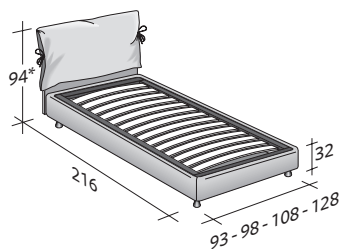

NATHALIE

UNE PLACE
design Vico Magistretti
1978

Le chef de file des lits textiles, au style unique avec ses rubans. Tête de lit et base sont revêtues en tissu, cuir ou Ecopelle complètement déhoussables grâce aux pratiques fermetures en velcro. La tête de lit est disponible aussi en version inclinable, pour offrir un soutien plus confortable au corps durant l'appui. Les housses des coussins qui garnissent la tête permettent de ranger les oreillers à l'abri de la poussière. Proposé avec base rigide, base à ressorts Comfort, à coffre, base fixe h 25 cm. ou h 16 cm. et avec sommiers à mouvements électriques.

NATHALIE UNE PLACE
design Vico Magistretti 1978

ENCOMBREMENT
BASES ET PLATEAUX DE REPOS

DIMENSIONS EN CM.

SOMMIER À COFFRE
LATTES FIXES RÉGLABLES
SOMMIER ORTHOPÉDIQUE
SOMMIER LATTES FIXES

SOMMIER À COFFRE OUVERTURE LATÉRALE
LATTES FIXES RÉGLABLES
SOMMIER ORTHOPÉDIQUE

BASE RIGIDE

*99 avec tête de lit inclinable

BASE H25
LATTES FIXES RÉGLABLES
SOMMIER ORTHOPÉDIQUE
SOMMIER MOUVEMENTS ÉLECTRIQUES

*102 avec tête de lit inclinable

BASE H16
LATTES FIXES RÉGLABLES
SOMMIER ORTHOPÉDIQUE
SOMMIER MOUVEMENTS ÉLECTRIQUES