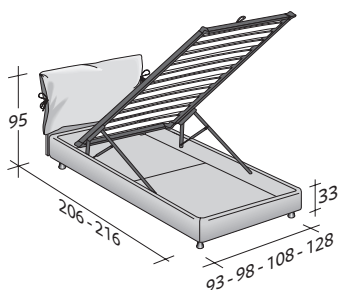

NATHALIE

UNE PLACE
design Vico Magistretti
1978

Le chef de file des lits textiles, au style unique avec ses rubans. Tête de lit et base sont revêtues en tissu, cuir ou Ecopelle complètement déhoussables grâce aux pratiques fermetures en velcro. La tête de lit est disponible aussi en version inclinable, pour offrir un soutien plus confortable au corps durant l'appui. Les housses des coussins qui garnissent la tête permettent de ranger les oreillers à l'abri de la poussière. Proposé avec base rigide, base à ressorts Comfort, à coffre, base fixe h 25 cm. ou h 16 cm. et avec sommiers à mouvements électriques.

NATHALIE UNE PLACE
design Vico Magistretti 1978

ENCOMBREMENT
BASES ET PLATEAUX DE REPOS

DIMENSIONS EN CM.

SOMMIER À COFFRE
LATTES FIXES RÉGLABLES
SOMMIER ORTHOPÉDIQUE
SOMMIER LATTES FIXES

SOMMIER À COFFRE OUVERTURE LATÉRALE
LATTES FIXES RÉGLABLES
SOMMIER ORTHOPÉDIQUE