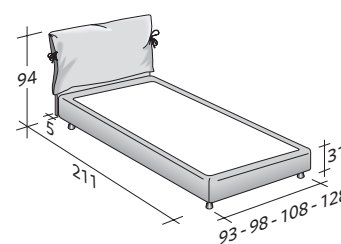

NATHALIE UNE PLACE
design Vico Magistretti 1978

ENCOMBREMENT
BASES ET PLATEAUX DE REPOS

DIMENSIONS EN CM.

SOMMIER À COFFRE
LATTES FIXES RÉGLABLES
SOMMIER ORTHOPÉDIQUE
SOMMIER LATTES FIXES

SOMMIER À COFFRE OUVERTURE LATÉRALE
LATTES FIXES RÉGLABLES
SOMMIER ORTHOPÉDIQUE

BASE RIGIDE

*99 avec tête de lit inclinable

BASE H25
LATTES FIXES RÉGLABLES
SOMMIER ORTHOPÉDIQUE
SOMMIER MOUVEMENTS ÉLECTRIQUES

*102 avec tête de lit inclinable

BASE H16
LATTES FIXES RÉGLABLES
SOMMIER ORTHOPÉDIQUE
SOMMIER MOUVEMENTS ÉLECTRIQUES