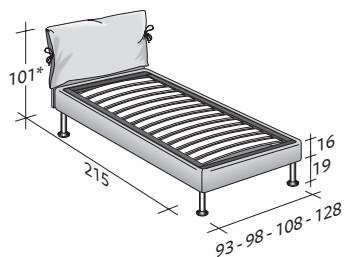

NATHALIE

UNE PLACE
design Vico Magistretti
1978

Le chef de file des lits textiles, au style unique avec ses rubans. Tête de lit et base sont revêtues en tissu, cuir ou Ecopelle complètement déhoussables grâce aux pratiques fermetures en velcro. La tête de lit est disponible aussi en version inclinable, pour offrir un soutien plus confortable au corps durant l'appui. Les housses des coussins qui garnissent la tête permettent de ranger les oreillers à l'abri de la poussière. Proposé avec base rigide, base à ressorts Comfort, à coffre, base fixe h 25 cm. ou h 16 cm. et avec sommiers à mouvements électriques.

NATHALIE UNE PLACE
design Vico Magistretti 1978

ENCOMBREMENT
BASES ET PLATEAUX DE REPOS

DIMENSIONS EN CM.

SOMMIER À COFFRE
LATTES FIXES RÉGLABLES
SOMMIER ORTHOPÉDIQUE
SOMMIER LATTES FIXES

SOMMIER À COFFRE OUVERTURE LATÉRALE
LATTES FIXES RÉGLABLES
SOMMIER ORTHOPÉDIQUE

BASE RIGIDE

*99 avec tête de lit inclinable

BASE H25
LATTES FIXES RÉGLABLES
SOMMIER ORTHOPÉDIQUE
SOMMIER MOUVEMENTS ÉLECTRIQUES

*102 avec tête de lit inclinable

BASE H16
LATTES FIXES RÉGLABLES
SOMMIER ORTHOPÉDIQUE
SOMMIER MOUVEMENTS ÉLECTRIQUES