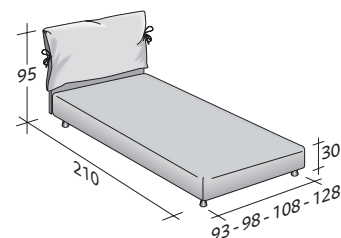

NATHALIE

UNE PLACE
design Vico Magistretti
1978

Le chef de file des lits textiles, au style unique avec ses rubans. Tête de lit et base sont revêtues en tissu, cuir ou Ecopelle complètement déhoussables grâce aux pratiques fermetures en velcro. La tête de lit est disponible aussi en version inclinable, pour offrir un soutien plus confortable au corps durant l'appui. Les housses des coussins qui garnissent la tête permettent de ranger les oreillers à l'abri de la poussière. Proposé avec base rigide, base à ressorts Comfort, à coffre, base fixe h 25 cm. ou h 16 cm. et avec sommiers à mouvements électriques.

NATHALIE UNE PLACE
design Vico Magistretti 1978

ENCOMBREMENT
BASES ET PLATEAUX DE REPOS

DIMENSIONS EN CM.

SOMMIER À COFFRE
LATTES FIXES RÉGLABLES
SOMMIER ORTHOPÉDIQUE
SOMMIER LATTES FIXES

SOMMIER À COFFRE OUVERTURE LATÉRALE
LATTES FIXES RÉGLABLES
SOMMIER ORTHOPÉDIQUE

BASE RIGIDE

*99 avec tête de lit inclinable

BASE H25
LATTES FIXES RÉGLABLES
SOMMIER ORTHOPÉDIQUE
SOMMIER MOUVEMENTS ÉLECTRIQUES

*102 avec tête de lit inclinable

BASE H16
LATTES FIXES RÉGLABLES
SOMMIER ORTHOPÉDIQUE
SOMMIER MOUVEMENTS ÉLECTRIQUES