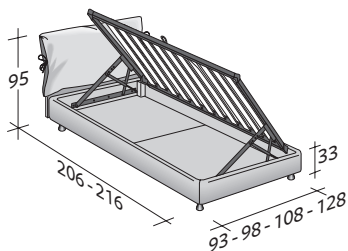

NATHALIE

UNE PLACE
design Vico Magistretti
1978

Le chef de file des lits textiles, au style unique avec ses rubans. Tête de lit et base sont revêtues en tissu, cuir ou Ecopelle complètement déhoussables grâce aux pratiques fermetures en velcro. La tête de lit est disponible aussi en version inclinable, pour offrir un soutien plus confortable au corps durant l'appui. Les housses des coussins qui garnissent la tête permettent de ranger les oreillers à l'abri de la poussière. Proposé avec base rigide, base à ressorts Comfort, à coffre, base fixe h 25 cm. ou h 16 cm. et avec sommiers à mouvements électriques.

NATHALIE UNE PLACE
design Vico Magistretti 1978

ENCOMBREMENT
BASES ET PLATEAUX DE REPOS

DIMENSIONS EN CM.

SOMMIER À COFFRE
LATTES FIXES RÉGLABLES
SOMMIER ORTHOPÉDIQUE
SOMMIER LATTES FIXES

SOMMIER À COFFRE OUVERTURE LATÉRALE
LATTES FIXES RÉGLABLES
SOMMIER ORTHOPÉDIQUE