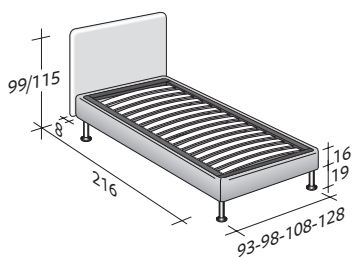

## NOTTURNO 2

UNE PLACE  
design Centro Ricerche Flou  
2008

Lit fonctionnel aux lignes simples.  
Proposé avec base à ressorts Comfort, à coffre, base fixe h 25 cm.  
ou h 16 cm. et avec sommiers à mouvements électriques.  
Base et tête disponible en deux hauteurs, avec revêtement en  
tissu, cuir ou Ecopelle entièrement déhoussables grâce au velcro.

**NOTTURNO 2 UNE PLACE**  
design Centro Ricerche Flou 2008

**ENCOMBREMENT**  
**BASES ET PLATEAUX DE REPOS**

DIMENSIONS EN CM.

**SOMMIER À COFFRE**

LATTES FIXES RÉGLABLES  
SOMMIER ORTHOPÉDIQUE  
SOMMIER LATTES FIXES

**SOMMIER À COFFRE OUVERTURE LATÉRALE**

LATTES FIXES RÉGLABLES  
SOMMIER ORTHOPÉDIQUE

**BASE À RESSORTS COMFORT**

**BASE H25**

LATTES FIXES RÉGLABLES  
SOMMIER ORTHOPÉDIQUE  
SOMMIER MOUVEMENTS ÉLECTRIQUES

**BASE H16**

LATTES FIXES RÉGLABLES  
SOMMIER ORTHOPÉDIQUE  
SOMMIER MOUVEMENTS ÉLECTRIQUES