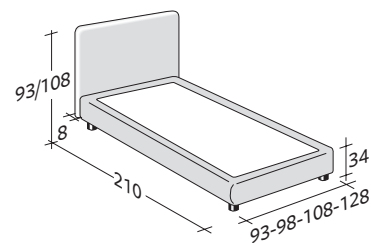

BASE À RESSORTS COMFORT