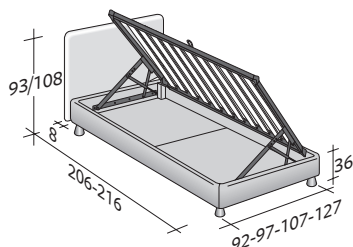

## NOTTURNO 2

UNE PLACE  
design Centro Ricerche Flou  
2008

Lit fonctionnel aux lignes simples.  
Proposé avec base à ressorts Comfort, à coffre, base fixe h 25 cm.  
ou h 16 cm. et avec sommiers à mouvements électriques.  
Base et tête disponible en deux hauteurs, avec revêtement en  
tissu, cuir ou Ecopelle entièrement déhoussables grâce au velcro.

**NOTTURNO 2 UNE PLACE**  
design Centro Ricerche Flou 2008

**ENCOMBREMENT**  
**BASES ET PLATEAUX DE REPOS**

DIMENSIONS EN CM.

**SOMMIER À COFFRE**

LATTES FIXES RÉGLABLES  
SOMMIER ORTHOPÉDIQUE  
SOMMIER LATTES FIXES

**SOMMIER À COFFRE OUVERTURE LATÉRALE**

LATTES FIXES RÉGLABLES  
SOMMIER ORTHOPÉDIQUE

**BASE À RESSORTS COMFORT**

**BASE H25**

LATTES FIXES RÉGLABLES  
SOMMIER ORTHOPÉDIQUE  
SOMMIER MOUVEMENTS ÉLECTRIQUES