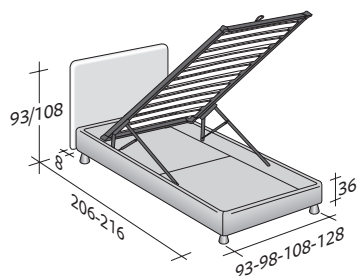

## NOTTURNO 2

UNE PLACE  
design Centro Ricerche Flou  
2008

Lit fonctionnel aux lignes simples.  
Proposé avec base à ressorts Comfort, à coffre, base fixe h 25 cm.  
ou h 16 cm. et avec sommiers à mouvements électriques.  
Base et tête disponible en deux hauteurs, avec revêtement en  
tissu, cuir ou Ecopelle entièrement déhoussables grâce au velcro.

**NOTTURNO 2 UNE PLACE**  
design Centro Ricerche Flou 2008

**ENCOMBREMENT**  
**BASES ET PLATEAUX DE REPOS**

DIMENSIONS EN CM.

**SOMMIER À COFFRE**

LATTES FIXES RÉGLABLES  
SOMMIER ORTHOPÉDIQUE  
SOMMIER LATTES FIXES