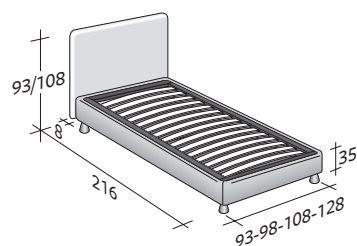

## NOTTURNO 2

UNE PLACE  
design Centro Ricerche Flou  
2008

Lit fonctionnel aux lignes simples.  
Proposé avec base à ressorts Comfort, à coffre, base fixe h 25 cm.  
ou h 16 cm. et avec sommiers à mouvements électriques.  
Base et tête disponible en deux hauteurs, avec revêtement en  
tissu, cuir ou Ecopelle entièrement déhoussables grâce au velcro.

**NOTTURNO 2 UNE PLACE**  
design Centro Ricerche Flou 2008

**ENCOMBREMENT**  
**BASES ET PLATEAUX DE REPOS**

DIMENSIONS EN CM.

**SOMMIER À COFFRE**

LATTES FIXES RÉGLABLES  
SOMMIER ORTHOPÉDIQUE  
SOMMIER LATTES FIXES

**SOMMIER À COFFRE OUVERTURE LATÉRALE**

LATTES FIXES RÉGLABLES  
SOMMIER ORTHOPÉDIQUE

**BASE À RESSORTS COMFORT**

**BASE H25**

LATTES FIXES RÉGLABLES  
SOMMIER ORTHOPÉDIQUE  
SOMMIER MOUVEMENTS ÉLECTRIQUES