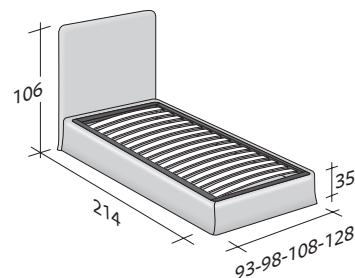

NOTTURNO SHABBY CHIC

UNE PLACE

design Centro Ricerche Flou 2015

Les lignes nettes, simples et élégantes font de ce lit un 'ever green' adapté à tous les goûts, environnements et situations d'ameublement. La variante 'Shabby Chic', montre une image clairement contemporaine, à laquelle contribuent les revêtements tendance, aux nuances délicates et à l'aspect volontairement 'vécu'. La tête de lit droite et lisse est rembourrée et, tout comme la base, revêtue de tissu, cuir ou Ecopelle Dollaro, complètement déhoussables. Le lit est disponible avec base Comfort, base à coffre, base fixe ou base avec mouvement électrique.

Flou

LA CULTURA DEL DORMIRE.

NOTTURNO SHABBY CHIC UNE PLACE
design Centro Ricerche Flou 2015

**ENCOMBREMENT
BASES ET PLATEAUX DE REPOS**

DIMENSIONS EN CM.

SOMMIER À COFFRE

LATTES FIXES RÉGLABLES
SOMMIER ORTHOPÉDIQUE
SOMMIER LATTES FIXES

SOMMIER À COFFRE OUVERTURE LATÉRALE

LATTES FIXES RÉGLABLES
SOMMIER ORTHOPÉDIQUE

BASE H25

LATTES FIXES RÉGLABLES
SOMMIER ORTHOPÉDIQUE
SOMMIER MOUVEMENTS ÉLECTRIQUES

BASE À RESSORTS COMFORT