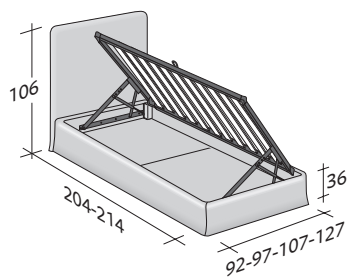

Flou

LA CULTURA DEL DORMIRE.

NOTTURNO SHABBY CHIC UNE PLACE
design Centro Ricerche Flou 2015

**ENCOMBREMENT
BASES ET PLATEAUX DE REPOS**

DIMENSIONS EN CM.

SOMMIER À COFFRE

LATTES FIXES RÉGLABLES
SOMMIER ORTHOPÉDIQUE
SOMMIER LATTES FIXES

SOMMIER À COFFRE OUVERTURE LATÉRALE

LATTES FIXES RÉGLABLES
SOMMIER ORTHOPÉDIQUE

BASE H25

LATTES FIXES RÉGLABLES
SOMMIER ORTHOPÉDIQUE
SOMMIER MOUVEMENTS ÉLECTRIQUES

BASE À RESSORTS COMFORT