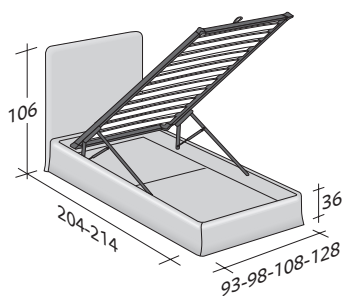

NOTTURNO SHABBY CHIC

UNE PLACE

design Centro Ricerche Flou 2015

Les lignes nettes, simples et élégantes font de ce lit un 'ever green' adapté à tous les goûts, environnements et situations d'ameublement. La variante 'Shabby Chic', montre une image clairement contemporaine, à laquelle contribuent les revêtements tendance, aux nuances délicates et à l'aspect volontairement 'vécu'. La tête de lit droite et lisse est rembourrée et, tout comme la base, revêtue de tissu, cuir ou Ecopelle Dollaro, complètement déhoussables. Le lit est disponible avec base Comfort, base à coffre, base fixe ou base avec mouvement électrique.

Flou

LA CULTURA DEL DORMIRE.

NOTTURNO SHABBY CHIC UNE PLACE
design Centro Ricerche Flou 2015

**ENCOMBREMENT
BASES ET PLATEAUX DE REPOS**

DIMENSIONS EN CM.

SOMMIER À COFFRE

LATTES FIXES RÉGLABLES
SOMMIER ORTHOPÉDIQUE
SOMMIER LATTES FIXES

SOMMIER À COFFRE OUVERTURE LATÉRALE

LATTES FIXES RÉGLABLES
SOMMIER ORTHOPÉDIQUE

BASE H25

LATTES FIXES RÉGLABLES
SOMMIER ORTHOPÉDIQUE
SOMMIER MOUVEMENTS ÉLECTRIQUES

BASE À RESSORTS COMFORT