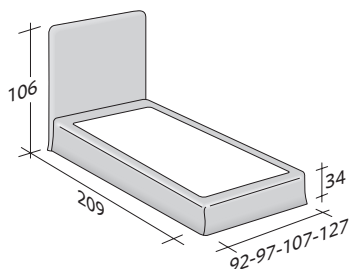

NOTTURNO SHABBY CHIC

UNE PLACE

design Centro Ricerche Flou 2015

Les lignes nettes, simples et élégantes font de ce lit un 'ever green' adapté à tous les goûts, environnements et situations d'ameublement. La variante 'Shabby Chic', montre une image clairement contemporaine, à laquelle contribuent les revêtements tendance, aux nuances délicates et à l'aspect volontairement 'vécu'. La tête de lit droite et lisse est rembourrée et, tout comme la base, revêtue de tissu, cuir ou Ecopelle Dollaro, complètement déhoussables. Le lit est disponible avec base Comfort, base à coffre, base fixe ou base avec mouvement électrique.

Flou

LA CULTURA DEL DORMIRE.

NOTTURNO SHABBY CHIC UNE PLACE
design Centro Ricerche Flou 2015

**ENCOMBREMENT
BASES ET PLATEAUX DE REPOS**

DIMENSIONS EN CM.

SOMMIER À COFFRE

LATTES FIXES RÉGLABLES
SOMMIER ORTHOPÉDIQUE
SOMMIER LATTES FIXES

SOMMIER À COFFRE OUVERTURE LATÉRALE

LATTES FIXES RÉGLABLES
SOMMIER ORTHOPÉDIQUE

BASE H25

LATTES FIXES RÉGLABLES
SOMMIER ORTHOPÉDIQUE
SOMMIER MOUVEMENTS ÉLECTRIQUES

BASE À RESSORTS COMFORT