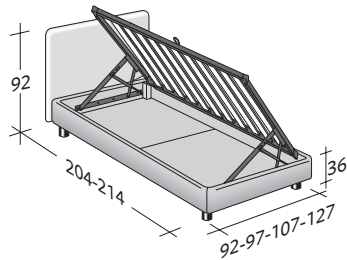

NOTTURNO

UNE PLACE

design Vittorio Prato

1982

Lit fonctionnel, aux lignes sobres et élégantes. Tête et base entièrement déhoussables grâce aux pratiques fermetures en Velcro. Proposé avec base à ressorts Comfort, à coffre, base fixe h 25 cm. ou h 16 cm. et avec sommiers à mouvements électriques.

flou

LA CULTURA DEL DORMIRE.

NOTTURNO UNE PLACE
design Vittorio Prato 1982

ENCOMBREMENT
BASES ET PLATEAUX DE REPOS

DIMENSIONS EN CM.

SOMMIER À COFFRE
LATTES FIXES RÉGLABLES
SOMMIER ORTHOPÉDIQUE
SOMMIER LATTES FIXES

SOMMIER À COFFRE OUVERTURE LATÉRALE
LATTES FIXES RÉGLABLES
SOMMIER ORTHOPÉDIQUE

BASE À RESSORTS COMFORT

BASE H25
LATTES FIXES RÉGLABLES
SOMMIER ORTHOPÉDIQUE
SOMMIER MOUVEMENTS ÉLECTRIQUES

BASE H16
LATTES FIXES RÉGLABLES
SOMMIER ORTHOPÉDIQUE
SOMMIER MOUVEMENTS ÉLECTRIQUES