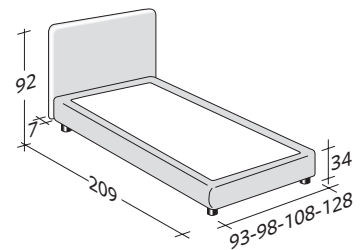

BASE À RESSORTS COMFORT