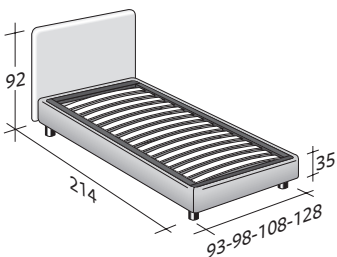

NOTTURNO

UNE PLACE

design Vittorio Prato

1982

Lit fonctionnel, aux lignes sobres et élégantes. Tête et base entièrement déhoussables grâce aux pratiques fermetures en Velcro. Proposé avec base à ressorts Comfort, à coffre, base fixe h 25 cm. ou h 16 cm. et avec sommiers à mouvements électriques.

flou

LA CULTURA DEL DORMIRE.

NOTTURNO UNE PLACE
design Vittorio Prato 1982

ENCOMBREMENT
BASES ET PLATEAUX DE REPOS

DIMENSIONS EN CM.

SOMMIER À COFFRE
LATTES FIXES RÉGLABLES
SOMMIER ORTHOPÉDIQUE
SOMMIER LATTES FIXES

SOMMIER À COFFRE OUVERTURE LATÉRALE
LATTES FIXES RÉGLABLES
SOMMIER ORTHOPÉDIQUE

BASE À RESSORTS COMFORT

BASE H25
LATTES FIXES RÉGLABLES
SOMMIER ORTHOPÉDIQUE
SOMMIER MOUVEMENTS ÉLECTRIQUES

BASE H16
LATTES FIXES RÉGLABLES
SOMMIER ORTHOPÉDIQUE
SOMMIER MOUVEMENTS ÉLECTRIQUES