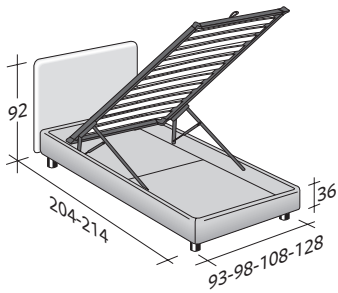

NOTTURNO

UNE PLACE

design Vittorio Prato

1982

Lit fonctionnel, aux lignes sobres et élégantes. Tête et base entièrement déhoussables grâce aux pratiques fermetures en Velcro. Proposé avec base à ressorts Comfort, à coffre, base fixe h 25 cm. ou h 16 cm. et avec sommiers à mouvements électriques.

flou

LA CULTURA DEL DORMIRE.

NOTTURNO UNE PLACE
design Vittorio Prato 1982

ENCOMBREMENT
BASES ET PLATEAUX DE REPOS

DIMENSIONS EN CM.

SOMMIER À COFFRE
LATTES FIXES RÉGLABLES
SOMMIER ORTHOPÉDIQUE
SOMMIER LATTES FIXES

SOMMIER À COFFRE OUVERTURE LATÉRALE
LATTES FIXES RÉGLABLES
SOMMIER ORTHOPÉDIQUE

BASE À RESSORTS COMFORT

BASE H25
LATTES FIXES RÉGLABLES
SOMMIER ORTHOPÉDIQUE
SOMMIER MOUVEMENTS ÉLECTRIQUES

BASE H16
LATTES FIXES RÉGLABLES
SOMMIER ORTHOPÉDIQUE
SOMMIER MOUVEMENTS ÉLECTRIQUES