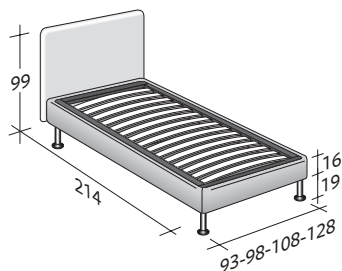

NOTTURNO

UNE PLACE

design Vittorio Prato

1982

Lit fonctionnel, aux lignes sobres et élégantes. Tête et base entièrement déhoussables grâce aux pratiques fermetures en Velcro. Proposé avec base à ressorts Comfort, à coffre, base fixe h 25 cm. ou h 16 cm. et avec sommiers à mouvements électriques.

flou

LA CULTURA DEL DORMIRE.

NOTTURNO UNE PLACE
design Vittorio Prato 1982

ENCOMBREMENT
BASES ET PLATEAUX DE REPOS

DIMENSIONS EN CM.

SOMMIER À COFFRE
LATTES FIXES RÉGLABLES
SOMMIER ORTHOPÉDIQUE
SOMMIER LATTES FIXES

SOMMIER À COFFRE OUVERTURE LATÉRALE
LATTES FIXES RÉGLABLES
SOMMIER ORTHOPÉDIQUE

BASE À RESSORTS COMFORT

BASE H25
LATTES FIXES RÉGLABLES
SOMMIER ORTHOPÉDIQUE
SOMMIER MOUVEMENTS ÉLECTRIQUES

BASE H16
LATTES FIXES RÉGLABLES
SOMMIER ORTHOPÉDIQUE
SOMMIER MOUVEMENTS ÉLECTRIQUES