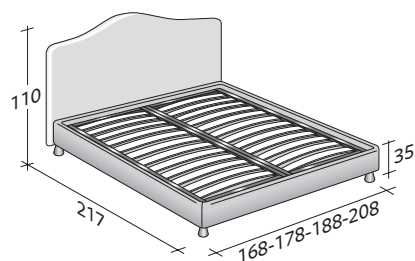

Proposé avec base à ressorts Comfort, à coffre, base fixe h 25 cm. ou h 16 cm. et avec sommiers à mouvements électriques.

**PEONIA DUEX PLACES**  
design Centro Ricerche Flou 1987

ENCOMBREMENT  
BASES ET PLATEAUX DE REPOS

DIMENSIONS EN CM.

**SOMMIER À COFFRE**

LATTES FIXES RÉGLABLES \*  
SOMMIER ORTHOPÉDIQUE \*  
SOMMIER LATTES FIXES

**BASE À RESSORTS COMFORT**

**BASE H25**

LATTES FIXES RÉGLABLES \*  
SOMMIER ORTHOPÉDIQUE \*  
SOMMIER MOUVEMENTS ÉLECTRIQUES \*

**BASE H16**

LATTES FIXES RÉGLABLES  
SOMMIER ORTHOPÉDIQUE  
SOMMIER MOUVEMENTS ÉLECTRIQUES

\* Disponible aussi avec revêtement volants