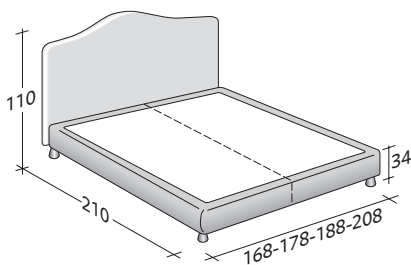

Proposé avec base à ressorts Comfort, à coffre, base fixe h 25 cm. ou h 16 cm. et avec sommiers à mouvements électriques.

**PEONIA DUEX PLACES**  
design Centro Ricerche Flou 1987

ENCOMBREMENT  
BASES ET PLATEAUX DE REPOS

DIMENSIONS EN CM.

**SOMMIER À COFFRE**

LATTES FIXES RÉGLABLES \*  
SOMMIER ORTHOPÉDIQUE \*  
SOMMIER LATTES FIXES

**BASE À RESSORTS COMFORT**

**BASE H25**

LATTES FIXES RÉGLABLES \*  
SOMMIER ORTHOPÉDIQUE \*  
SOMMIER MOUVEMENTS ÉLECTRIQUES \*