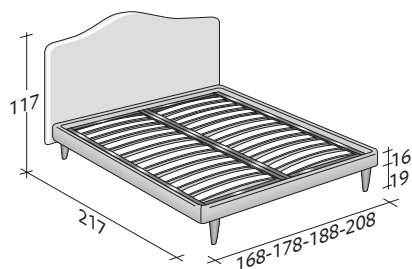

Proposé avec base à ressorts Comfort, à coffre, base fixe h 25 cm. ou h 16 cm. et avec sommiers à mouvements électriques.

**PEONIA DUEX PLACES**  
design Centro Ricerche Flou 1987

ENCOMBREMENT  
BASES ET PLATEAUX DE REPOS

DIMENSIONS EN CM.

**SOMMIER À COFFRE**

LATTES FIXES RÉGLABLES \*  
SOMMIER ORTHOPÉDIQUE \*  
SOMMIER LATTES FIXES

**BASE À RESSORTS COMFORT**

**BASE H25**

LATTES FIXES RÉGLABLES \*  
SOMMIER ORTHOPÉDIQUE \*  
SOMMIER MOUVEMENTS ÉLECTRIQUES \*

**BASE H16**

LATTES FIXES RÉGLABLES  
SOMMIER ORTHOPÉDIQUE  
SOMMIER MOUVEMENTS ÉLECTRIQUES

\* Disponible aussi avec revêtement volants