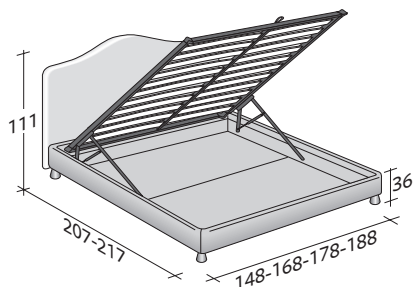

**PEONIA**  
DU EX PLACES  
design Centro Ricerche Flou  
1987

Lit prestigieux, de ligne romantique.

Tête et base doucement rembourrées et habillées, tout comme la base, en tissu, cuir ou Ecopelle entièrement déhoussables grâce aux fermetures en Velcro très pratiques.

Proposé avec base à ressorts Comfort, à coffre, base fixe h 25 cm. ou h 16 cm. et avec sommiers à mouvements électriques.

**PEONIA DUEX PLACES**  
design Centro Ricerche Flou 1987

ENCOMBREMENT  
BASES ET PLATEAUX DE REPOS

DIMENSIONS EN CM.

**SOMMIER À COFFRE**

LATTES FIXES RÉGLABLES \*  
SOMMIER ORTHOPÉDIQUE \*  
SOMMIER LATTES FIXES

**BASE À RESSORTS COMFORT**

**BASE H25**

LATTES FIXES RÉGLABLES \*  
SOMMIER ORTHOPÉDIQUE \*  
SOMMIER MOUVEMENTS ÉLECTRIQUES \*