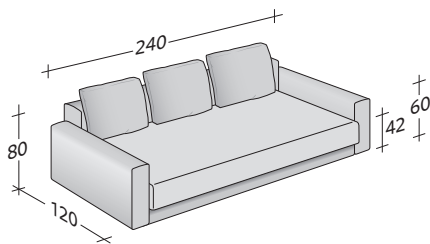

PiazzaDuomo est disponible en trois versions : sans accoudoirs, avec un accoudoir et avec deux accoudoirs. Base à lattes avec matelas à ressorts. Dossier et assise habillables en tissu, en cuir ou en Ecopelle et déhoussables grâce au velcro, il est complété par trois coussins munis de fermetures éclair pour pouvoir les déhousser.

La version avec deux accoudoirs est disponible aussi dans la seule fonction canapé, qui ne se transforme pas en lit.

PIAZZADUOMO
design Giulio Manzoni 2013

ENCOMBREMENT
BASES ET PLATEAUX DE REPOS

DIMENSIONS IN CM.